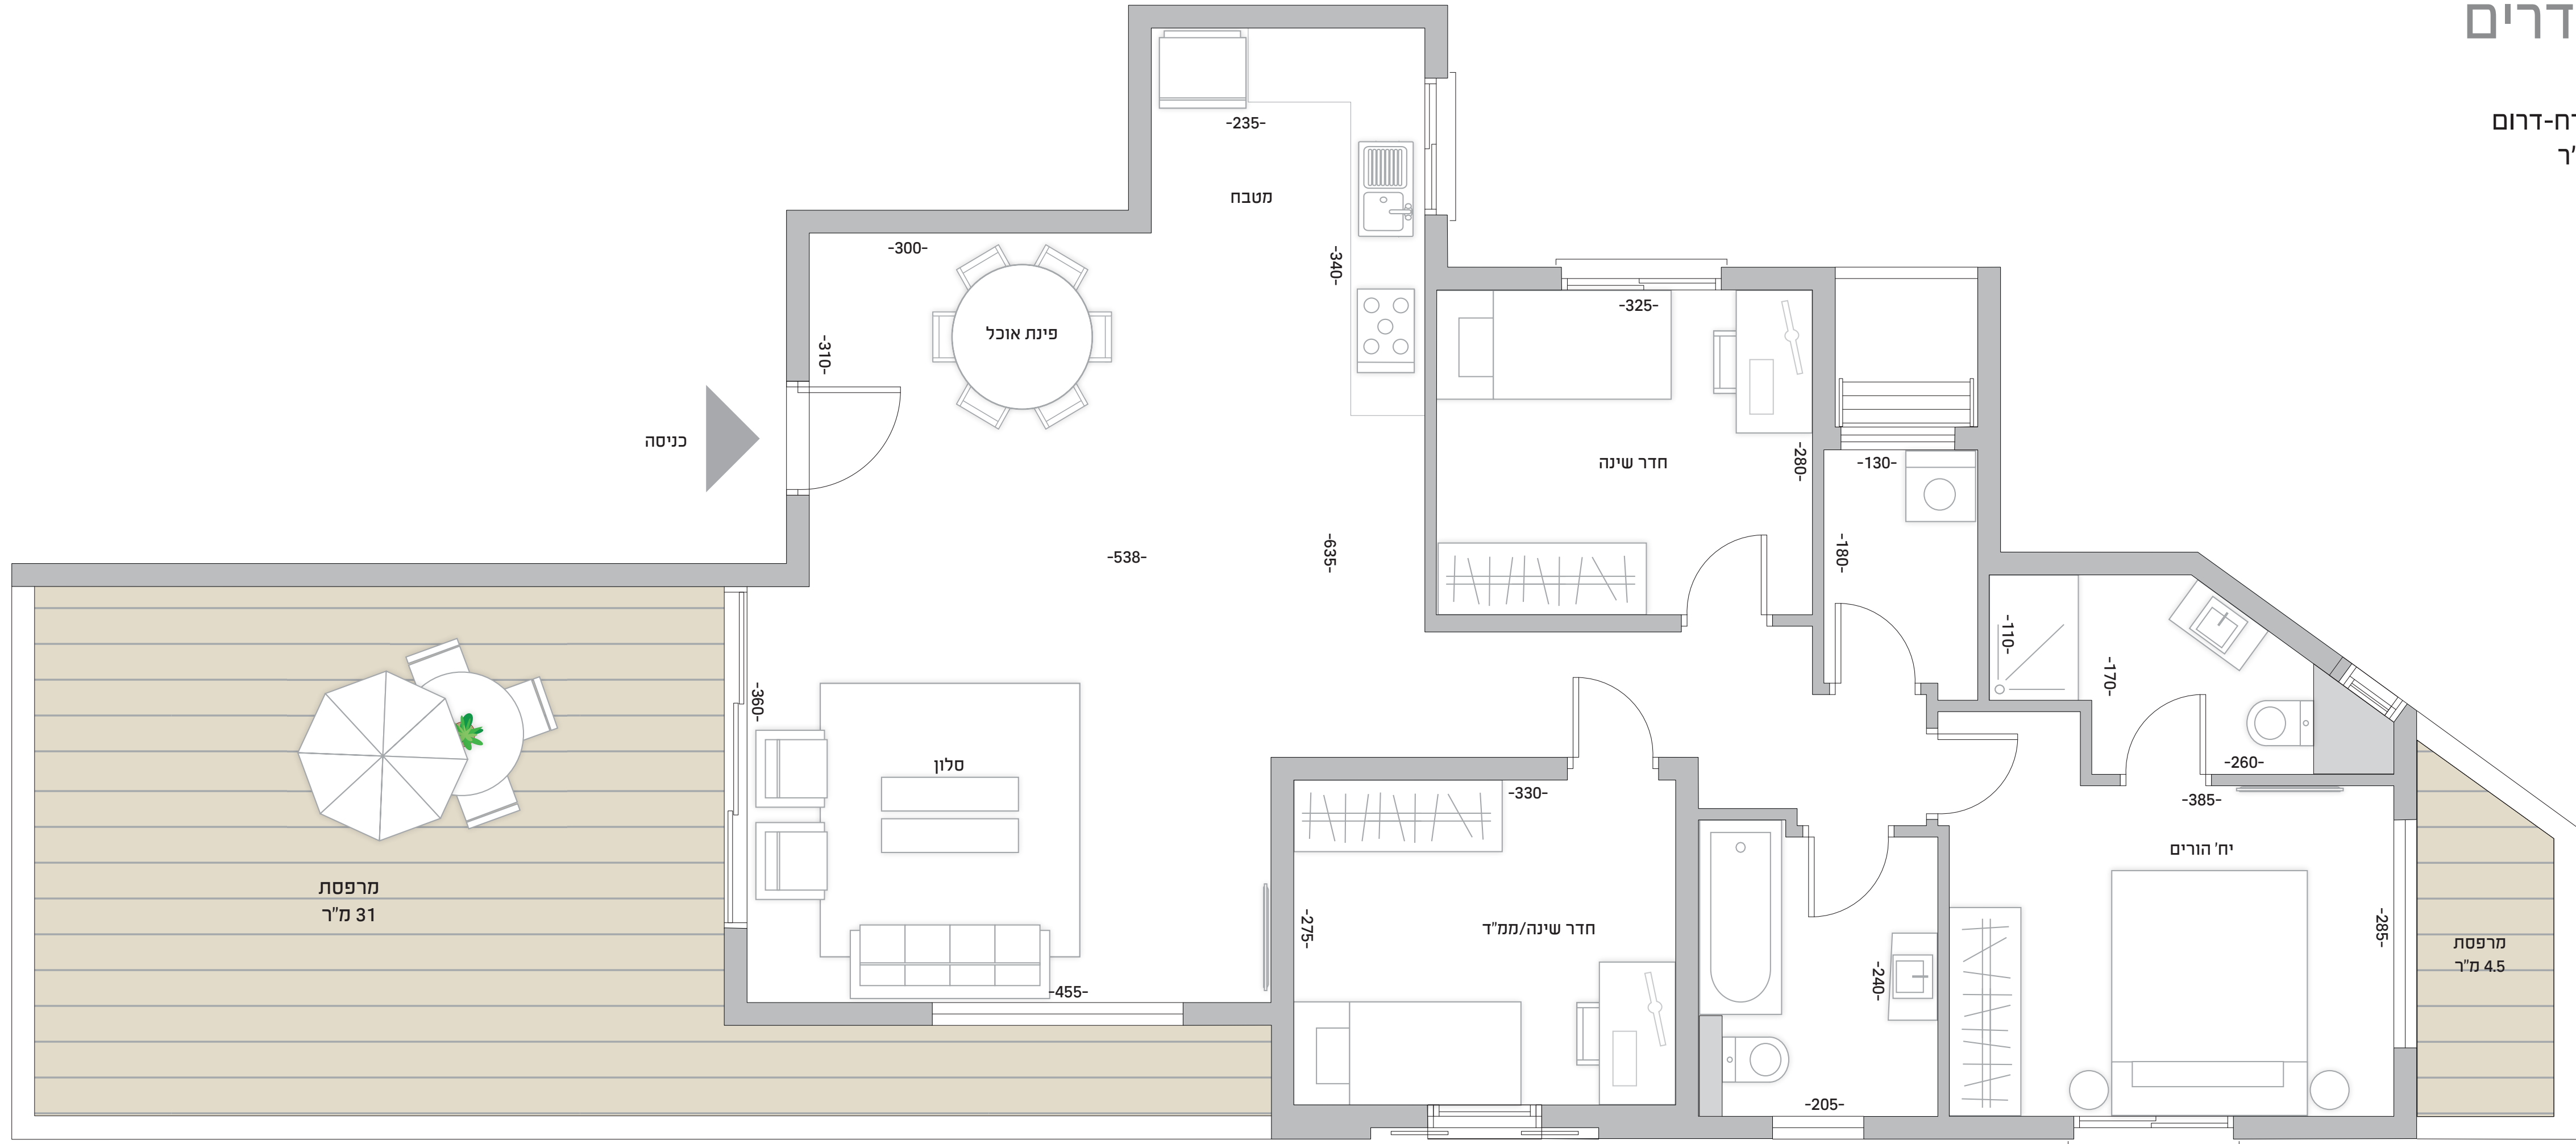

דירת 4 חדרים

קומה: 9
 כיווני אוויר: צפון-מזרח-דרום
 שטח הדירה: 102 מ"ר
 מרפסות: 35.5 מ"ר

הערה: בכפוף לדגום/דגמים שנבחרו על ידי האדריכל ולמלאי קיים/מצב קיים. החברה רשאית לשנות/או להחליף את המפרט ללא הודעה מוקדמת. בכל מקרה של סתירה בין האמור לעיל ובין המפרט הטכני, את החברה יחייב המפרט הטכני ותכנית המכר החתומים המפורטים לחוזה בלבד. ט.ל.ח. התכנית אינה מחייבת והיא להמחשה בלבד, התכנית המחייבת הינה התכנית שתצוץ להסכם.