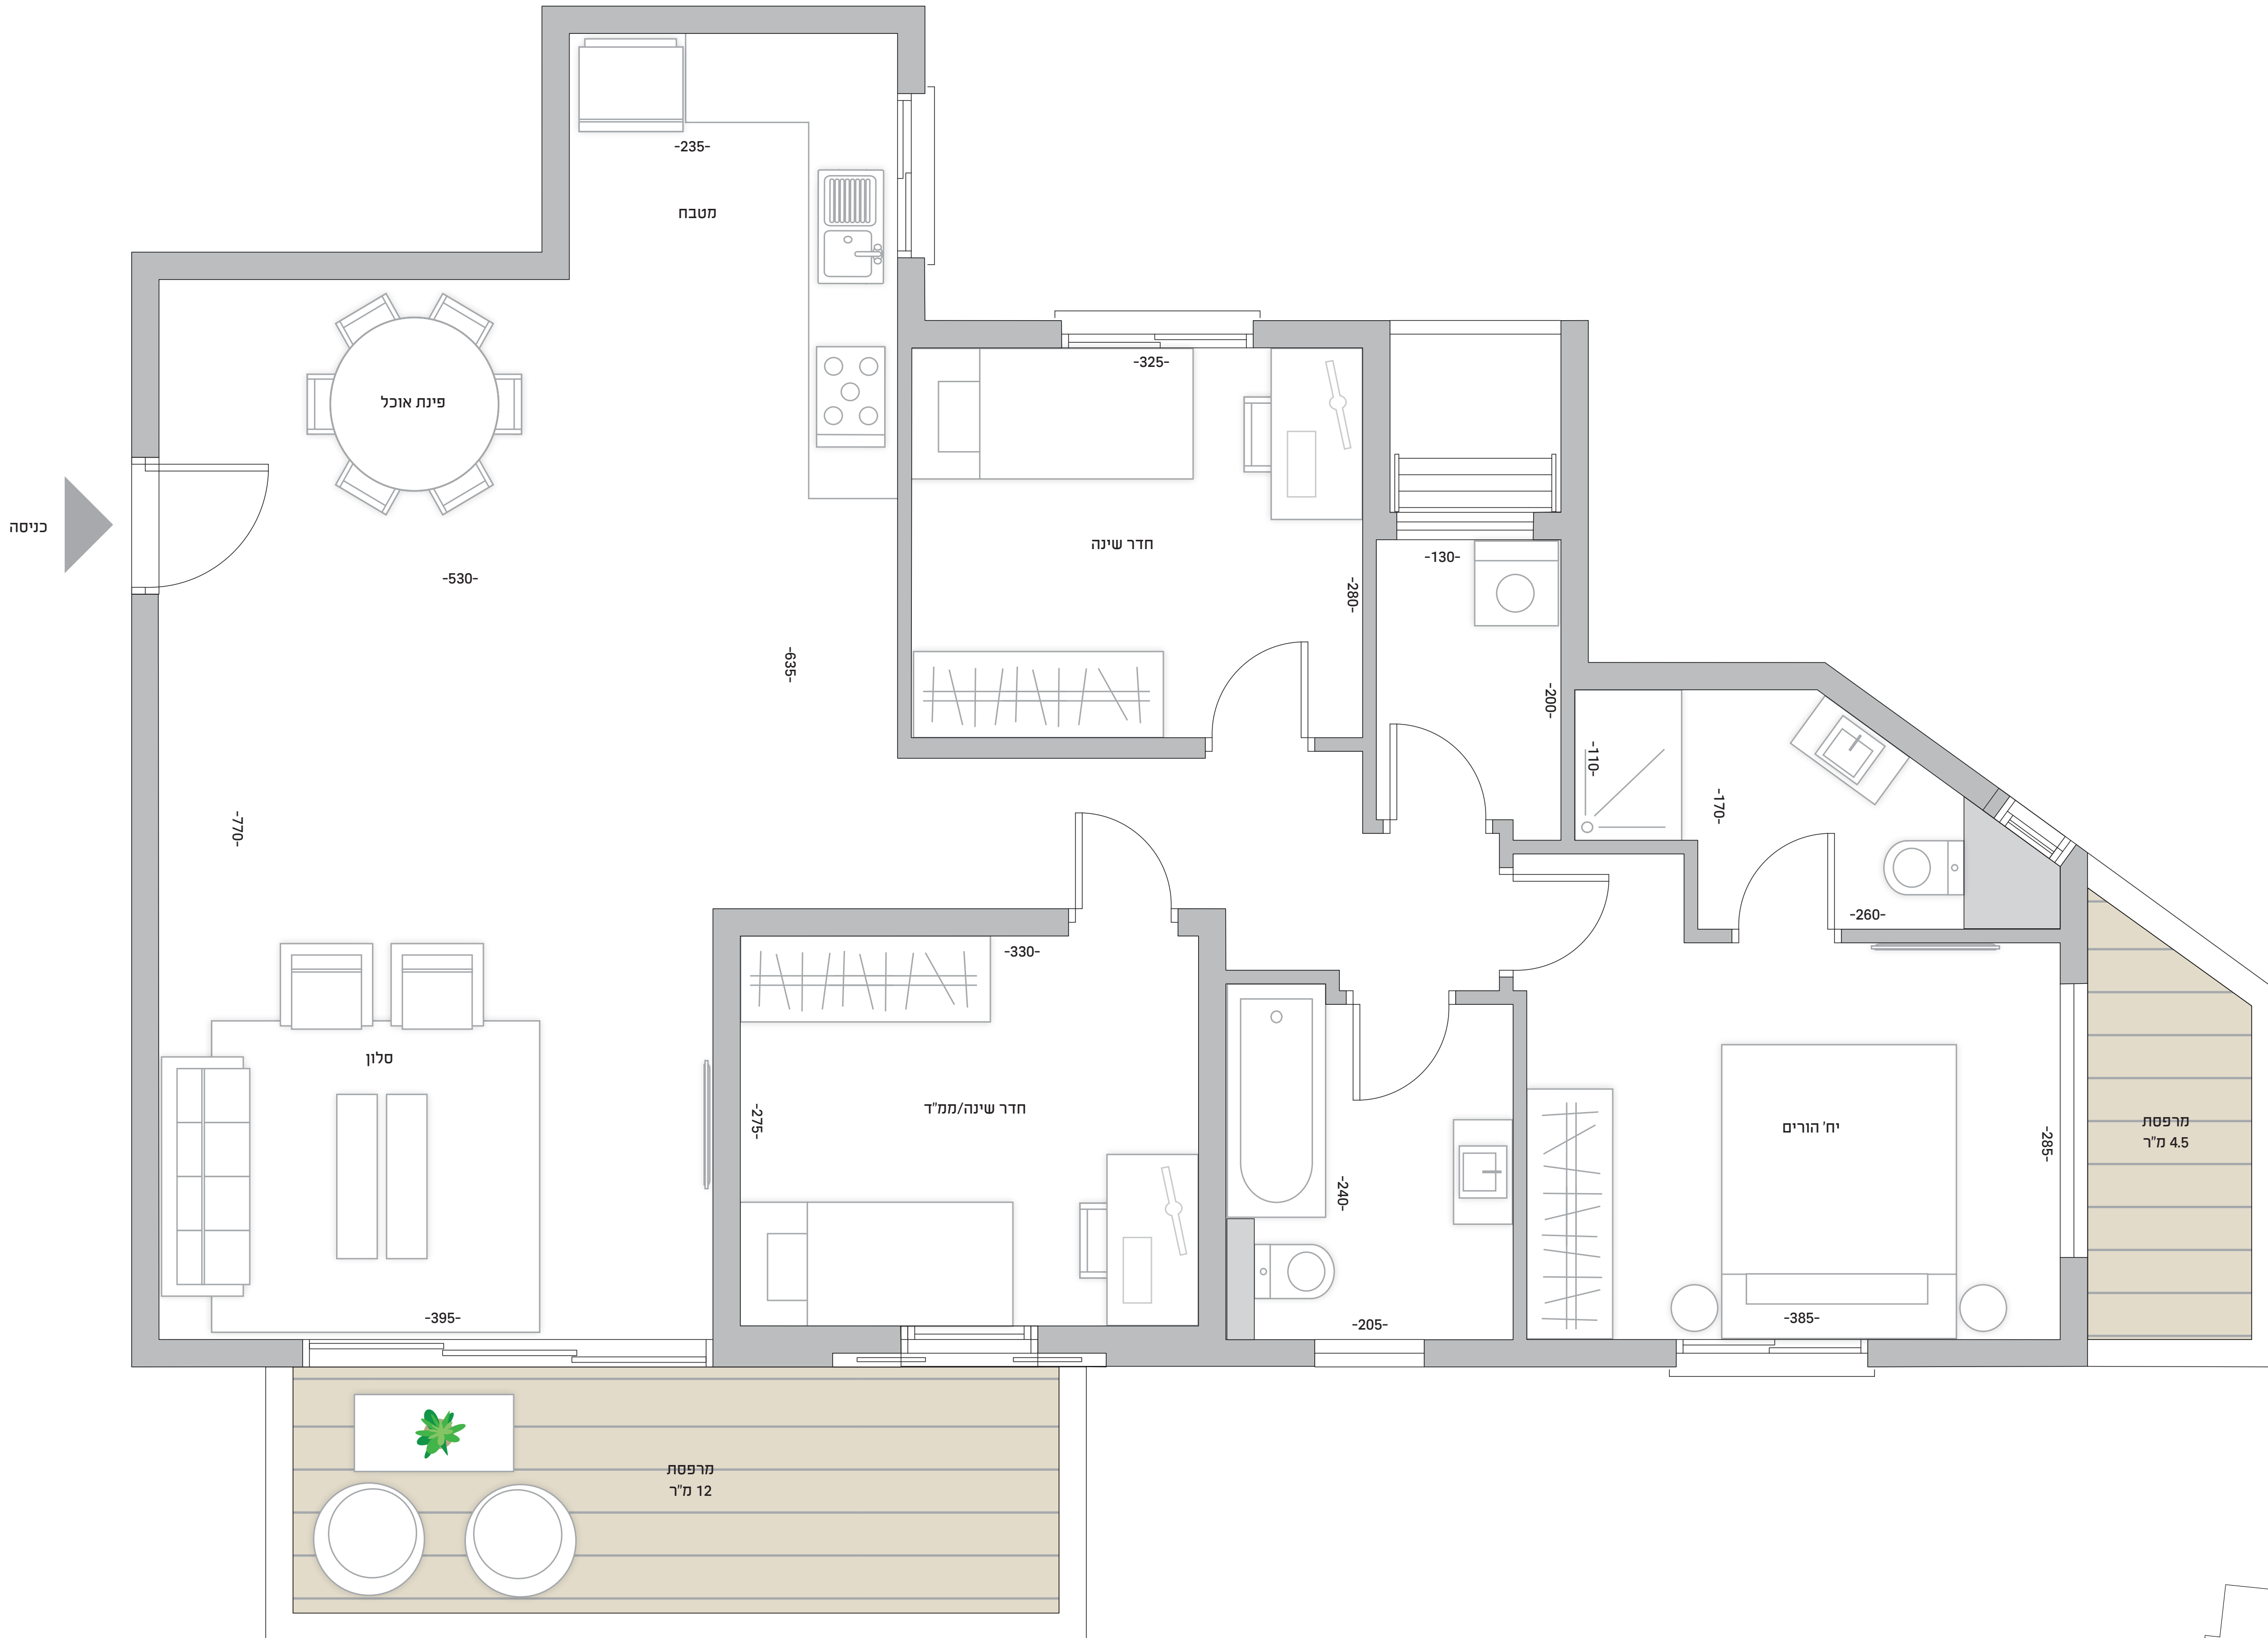

דירת 4 חדרים

קומות: 1-8
כיווני אוויר: צפון-מזרח-דרום
שטח הדירה: 104 מ"ר
מרפסות: 16.5 מ"ר