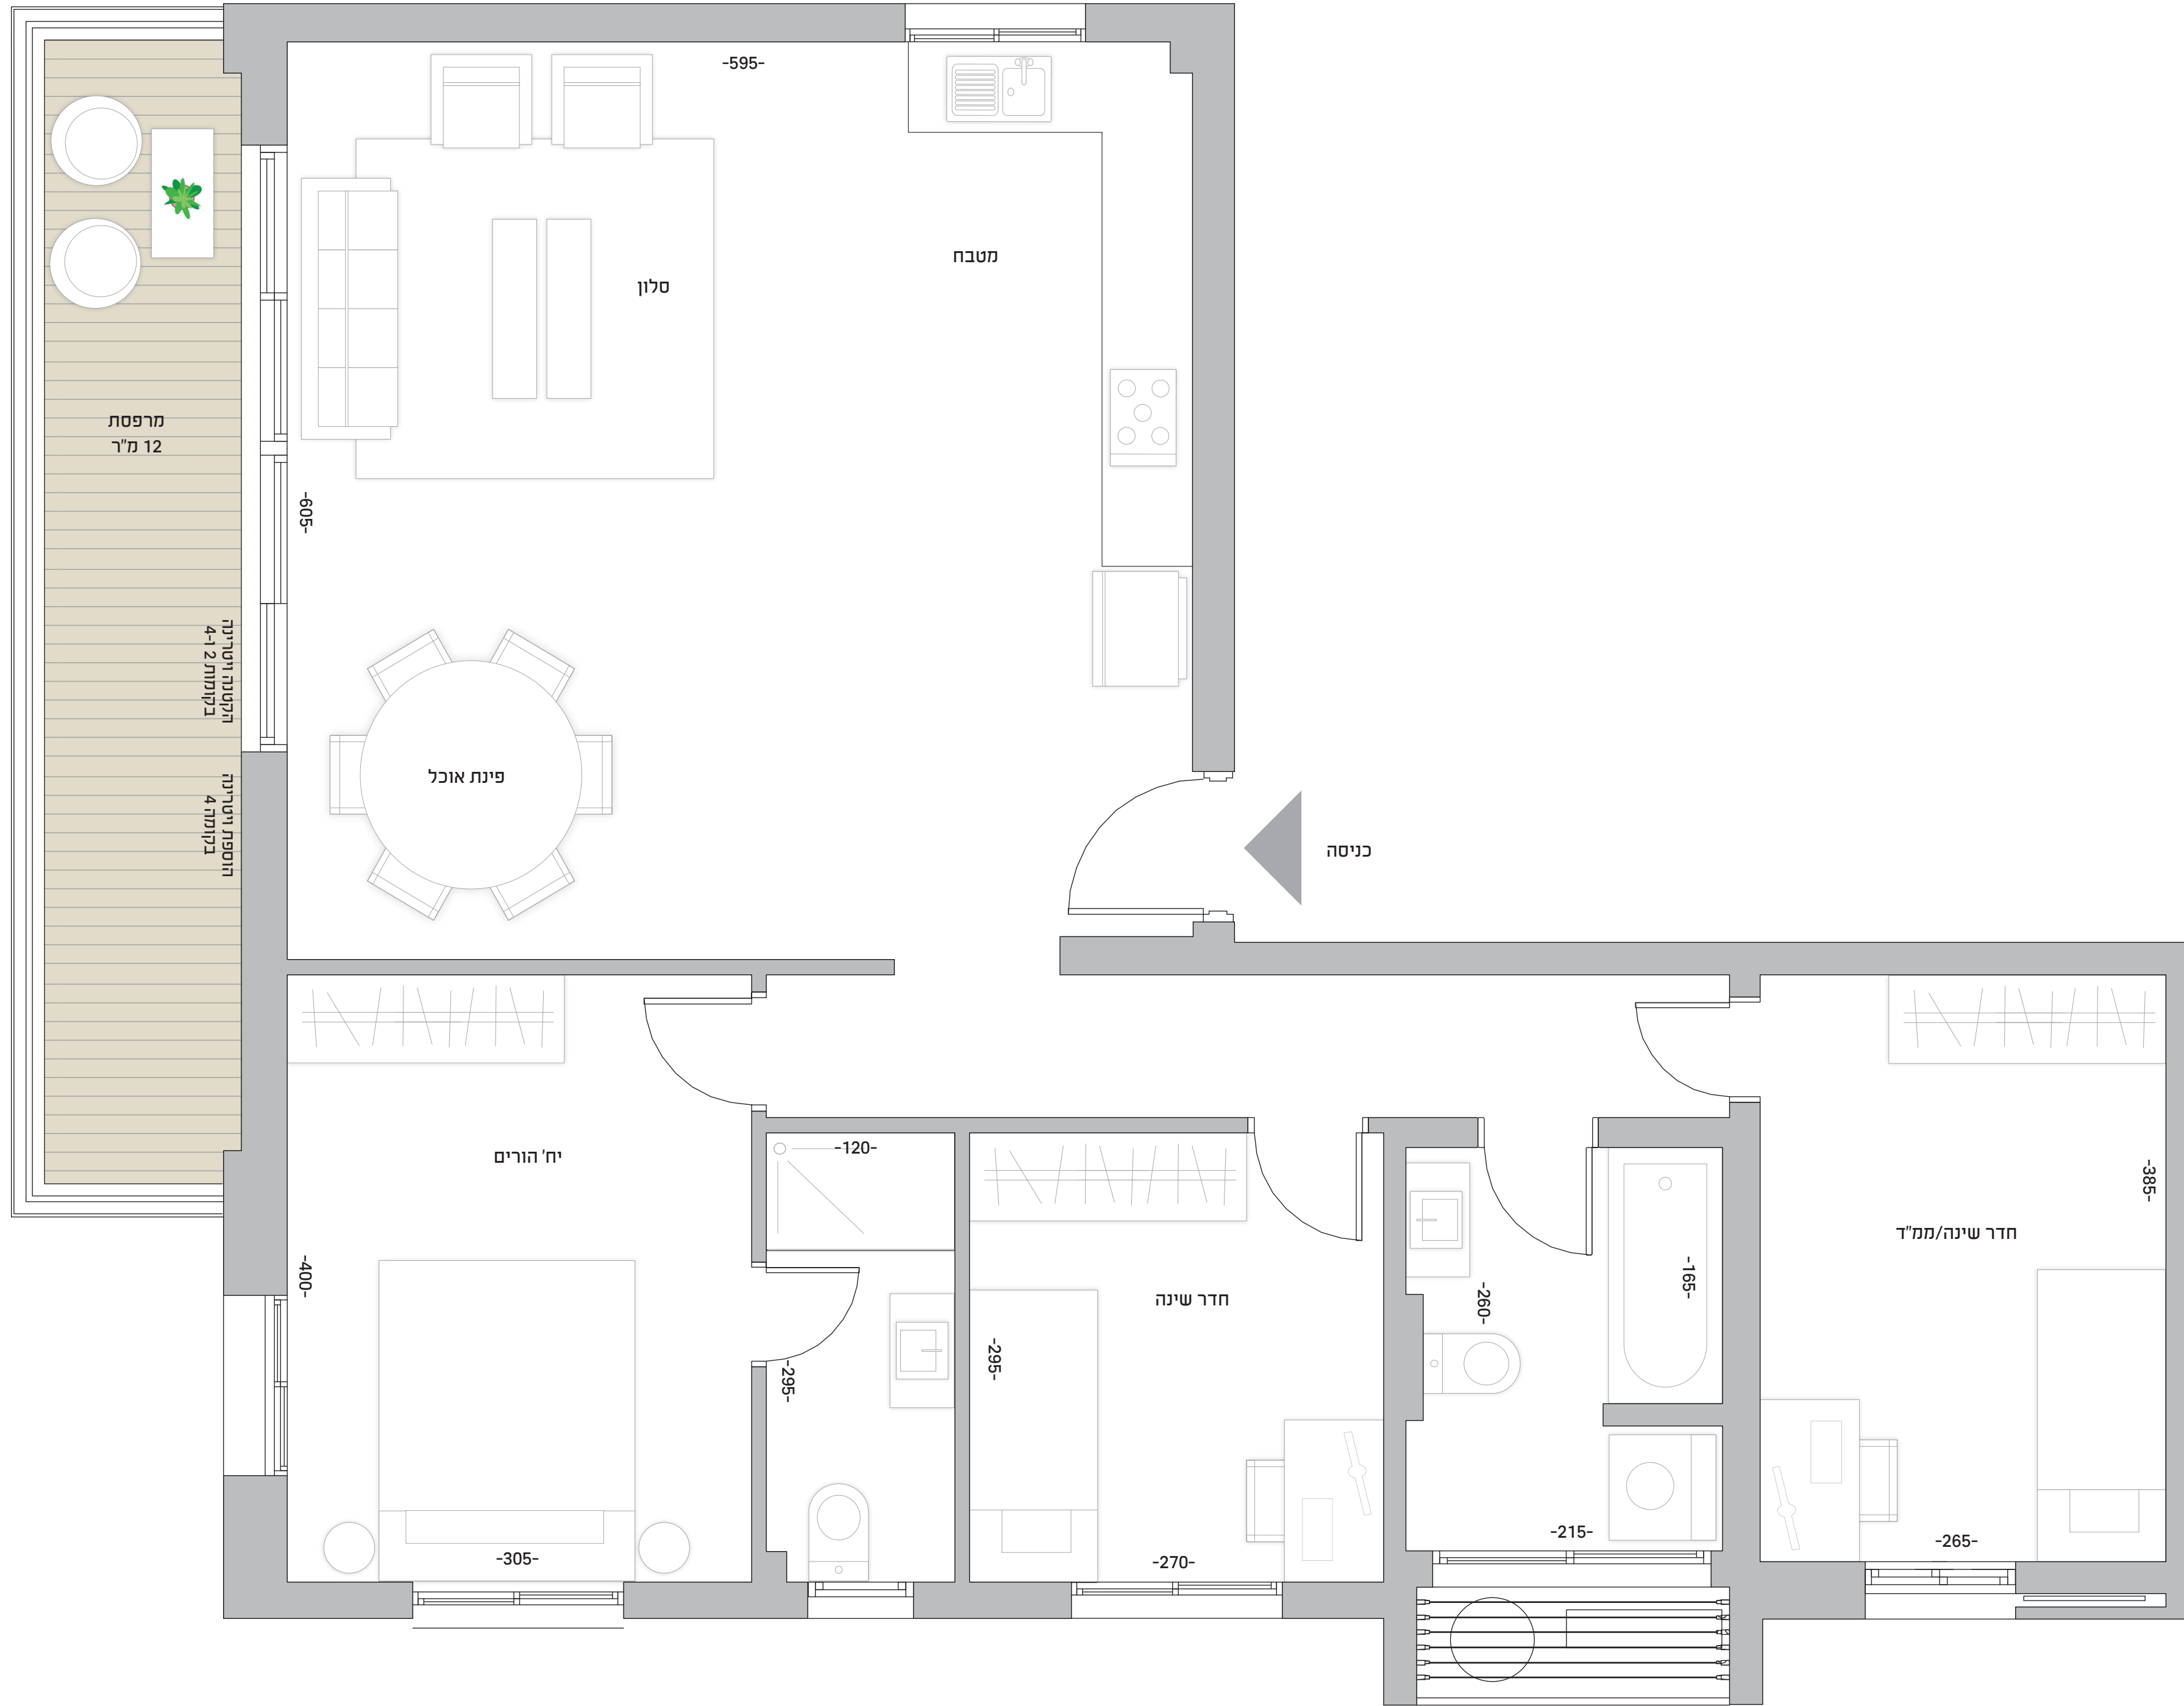

דירת 4 חדרים

קומות 1-8
כיווני אוויר: דרום-מערב-צפון
שטח הדירה: 98 מ"ר
מרפסת: 12 מ"ר