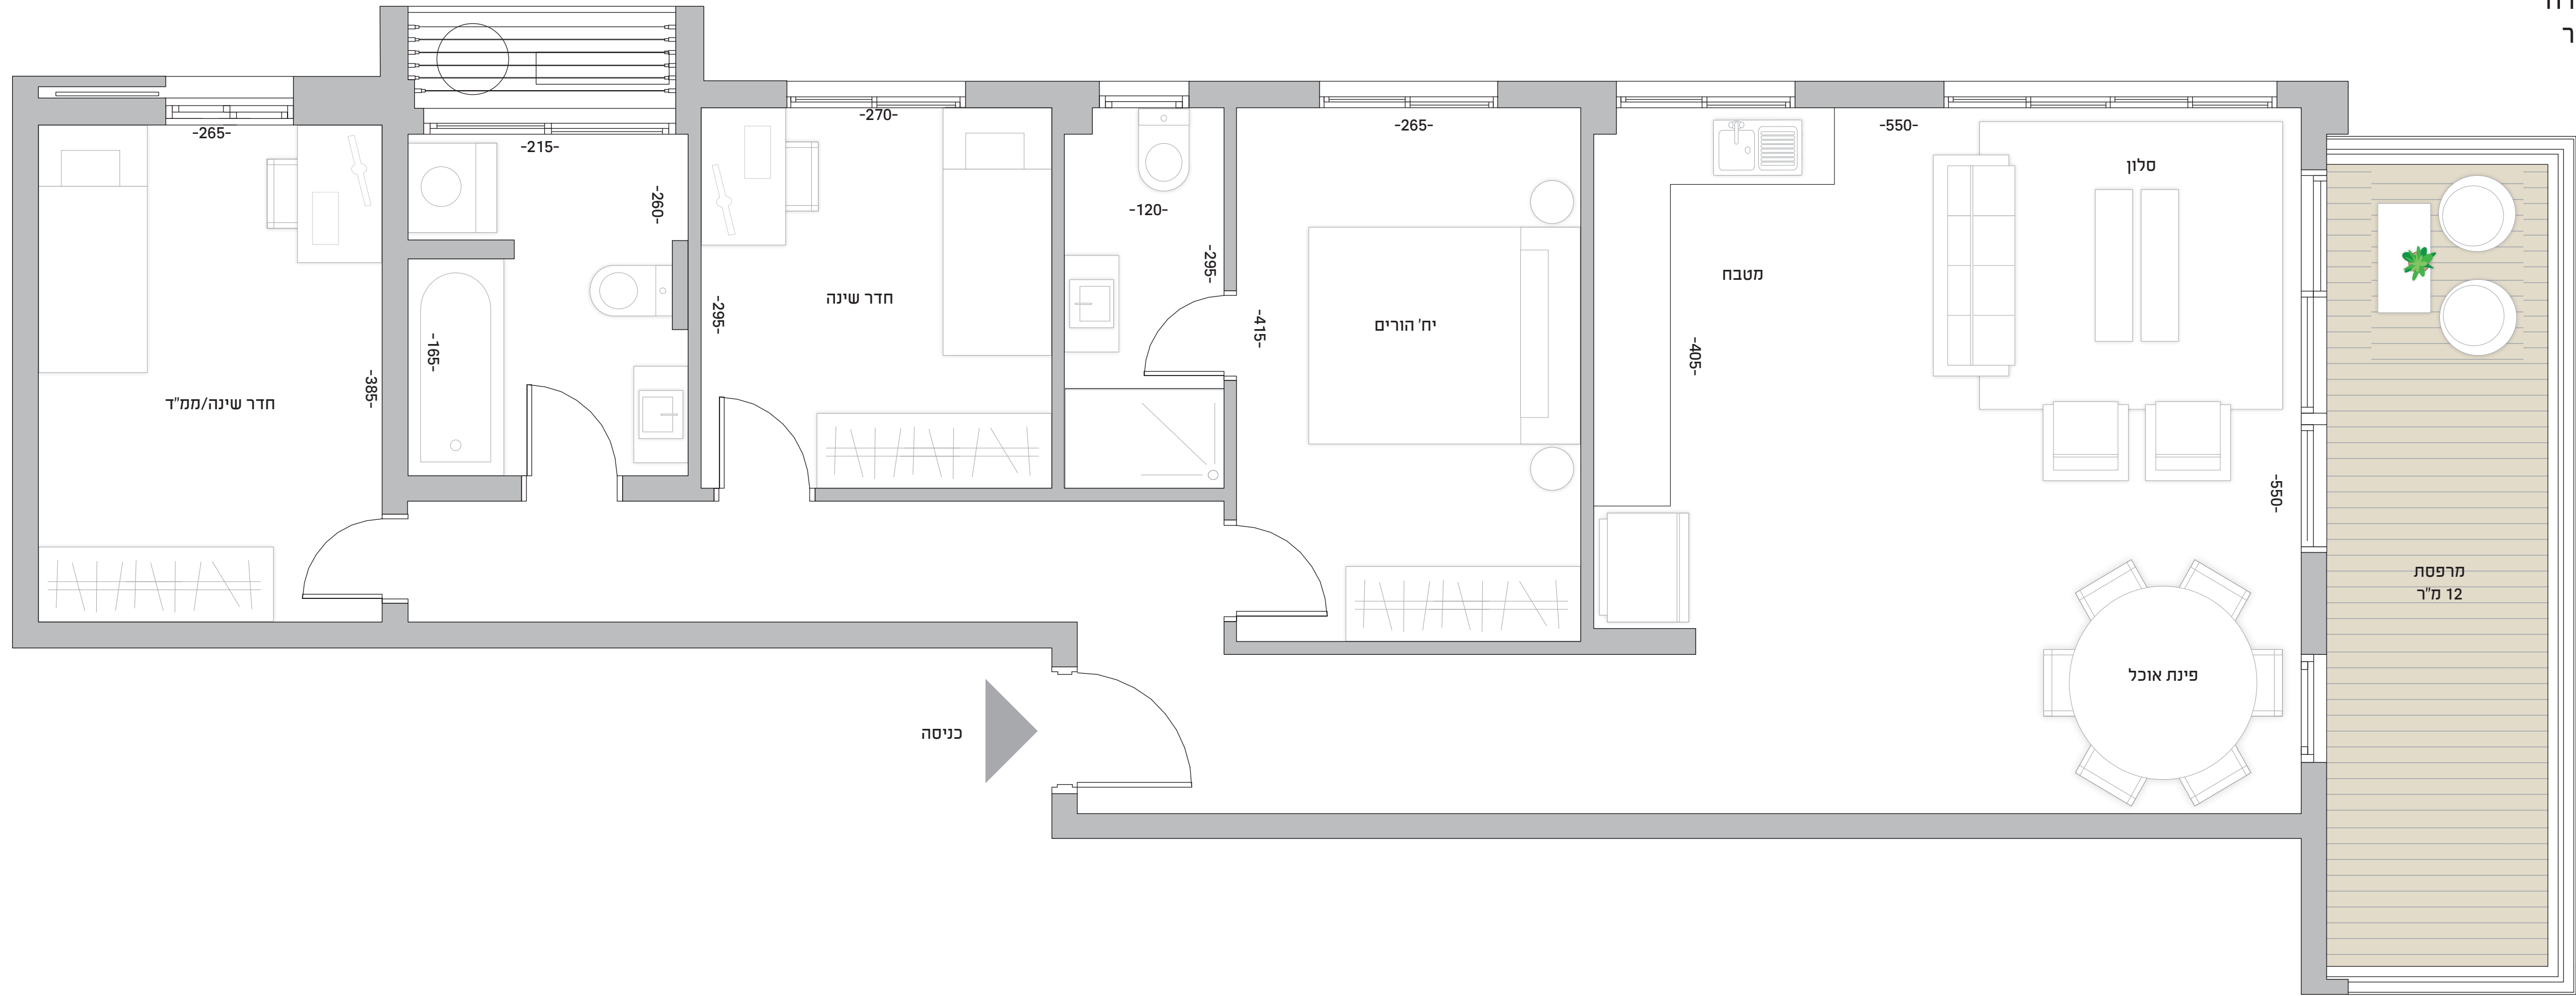

דירת 4 חדרים

קומות 1-8
כיווני אוויר: צפון-מזרח
שטח הדירה: 94 מ"ר
מרפסת: 12 מ"ר

כניסה