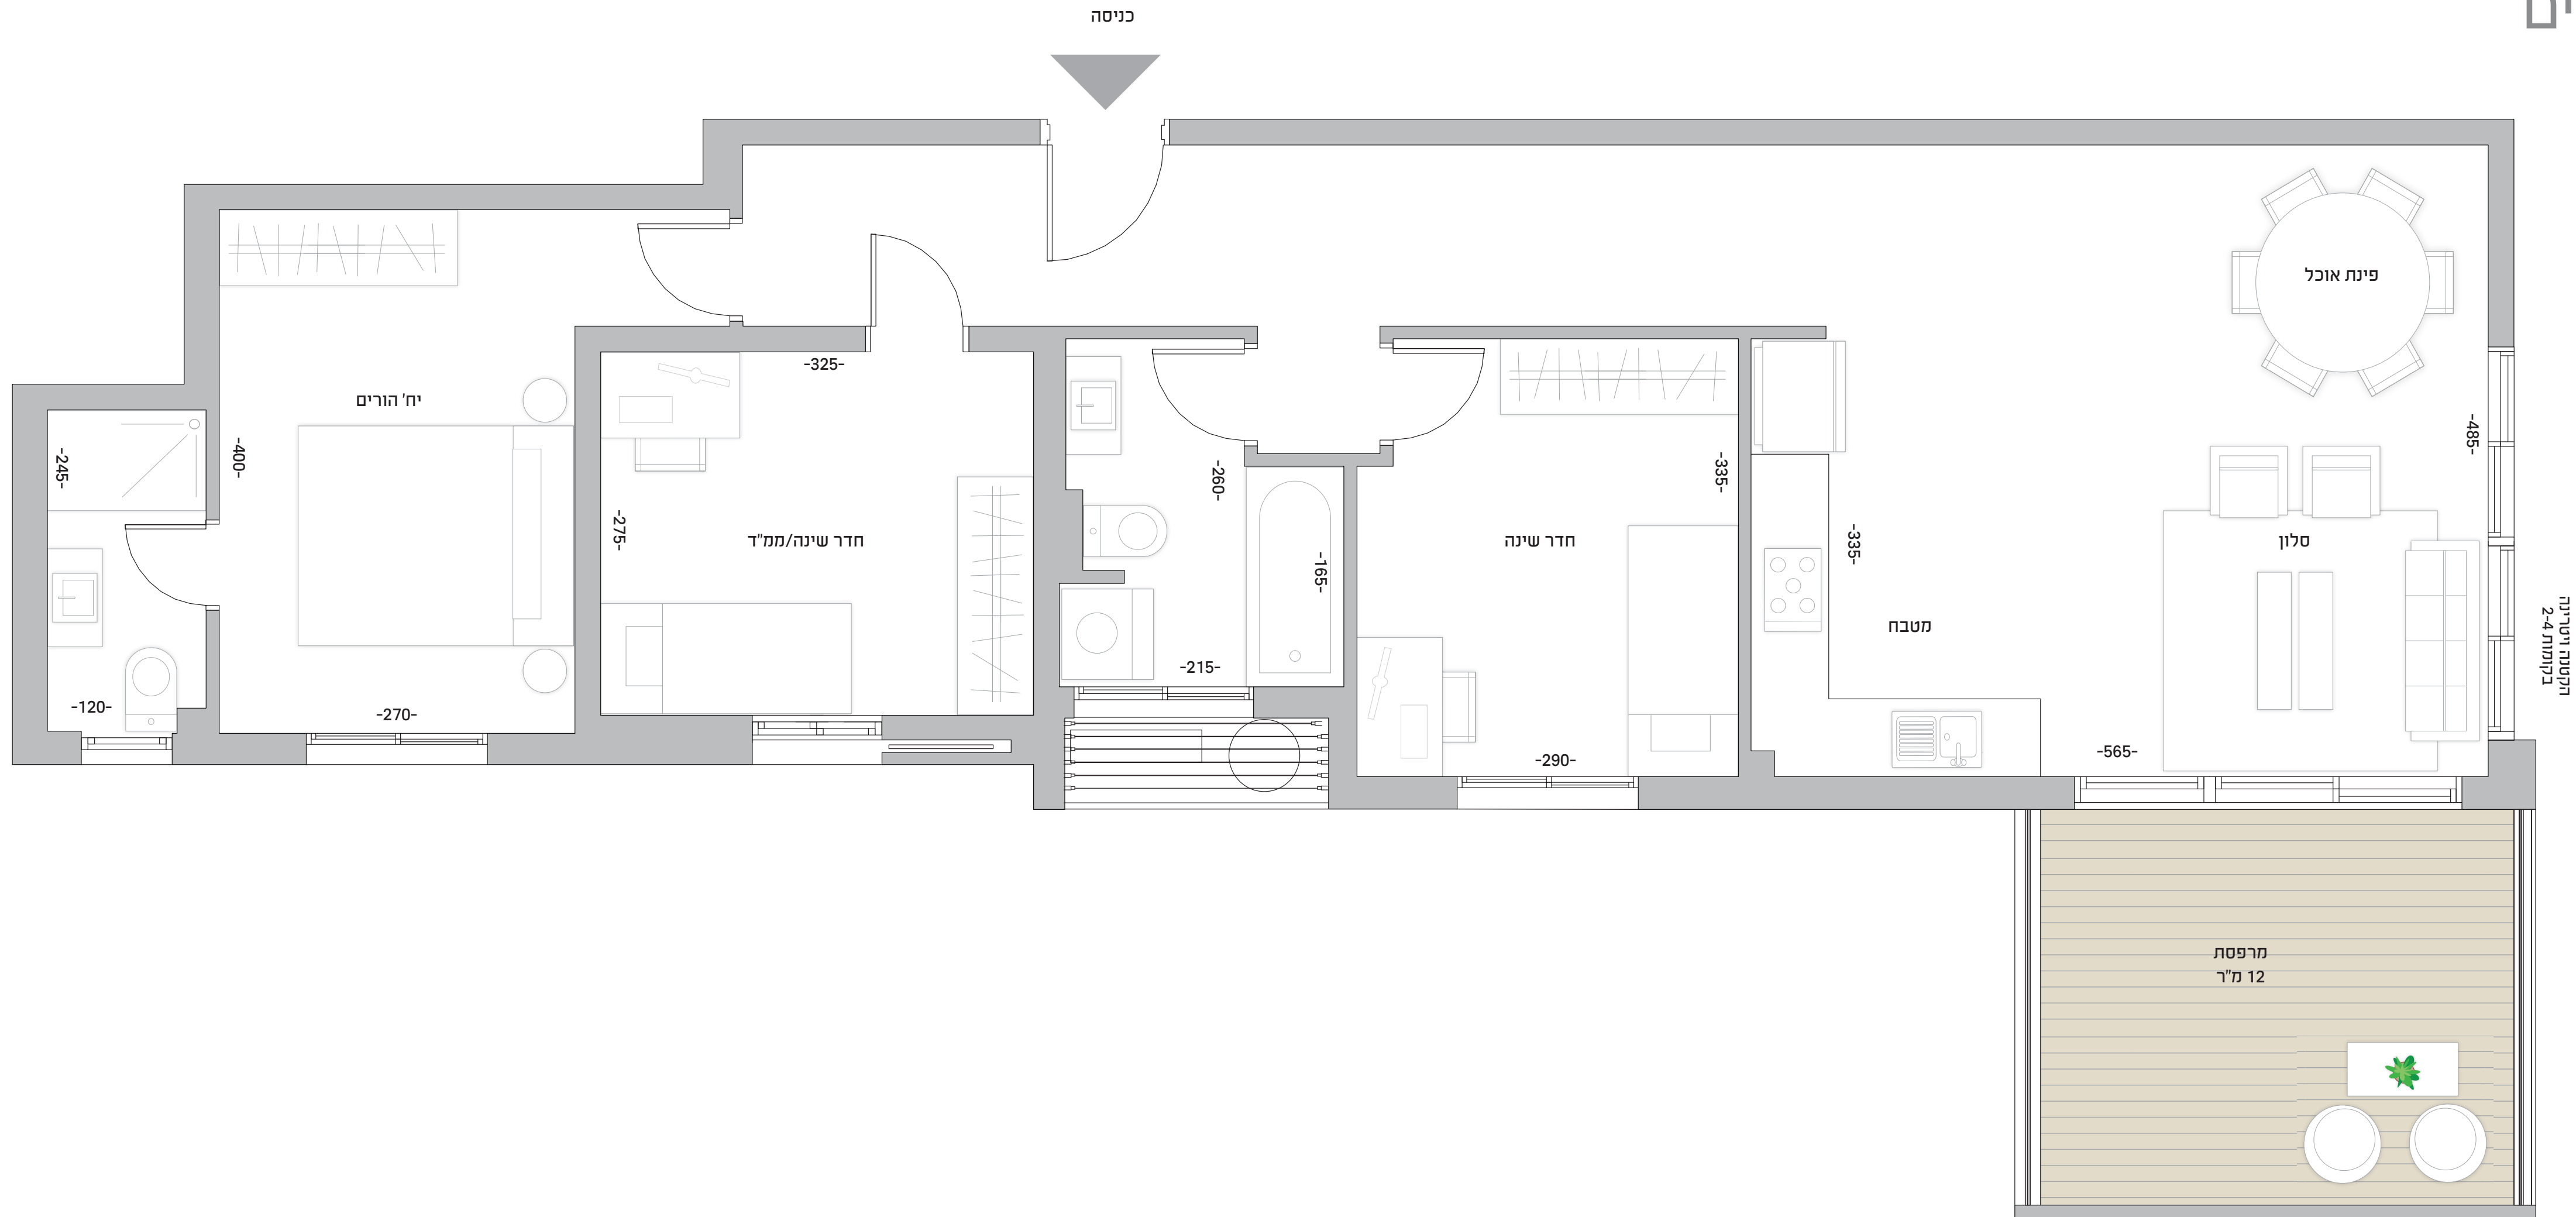

דירת 4 חדרים

קומות 1-8
כיווני אוויר: דרום-מזרח
שטח הדירה: 93 מ"ר
מרפסת: 12 מ"ר