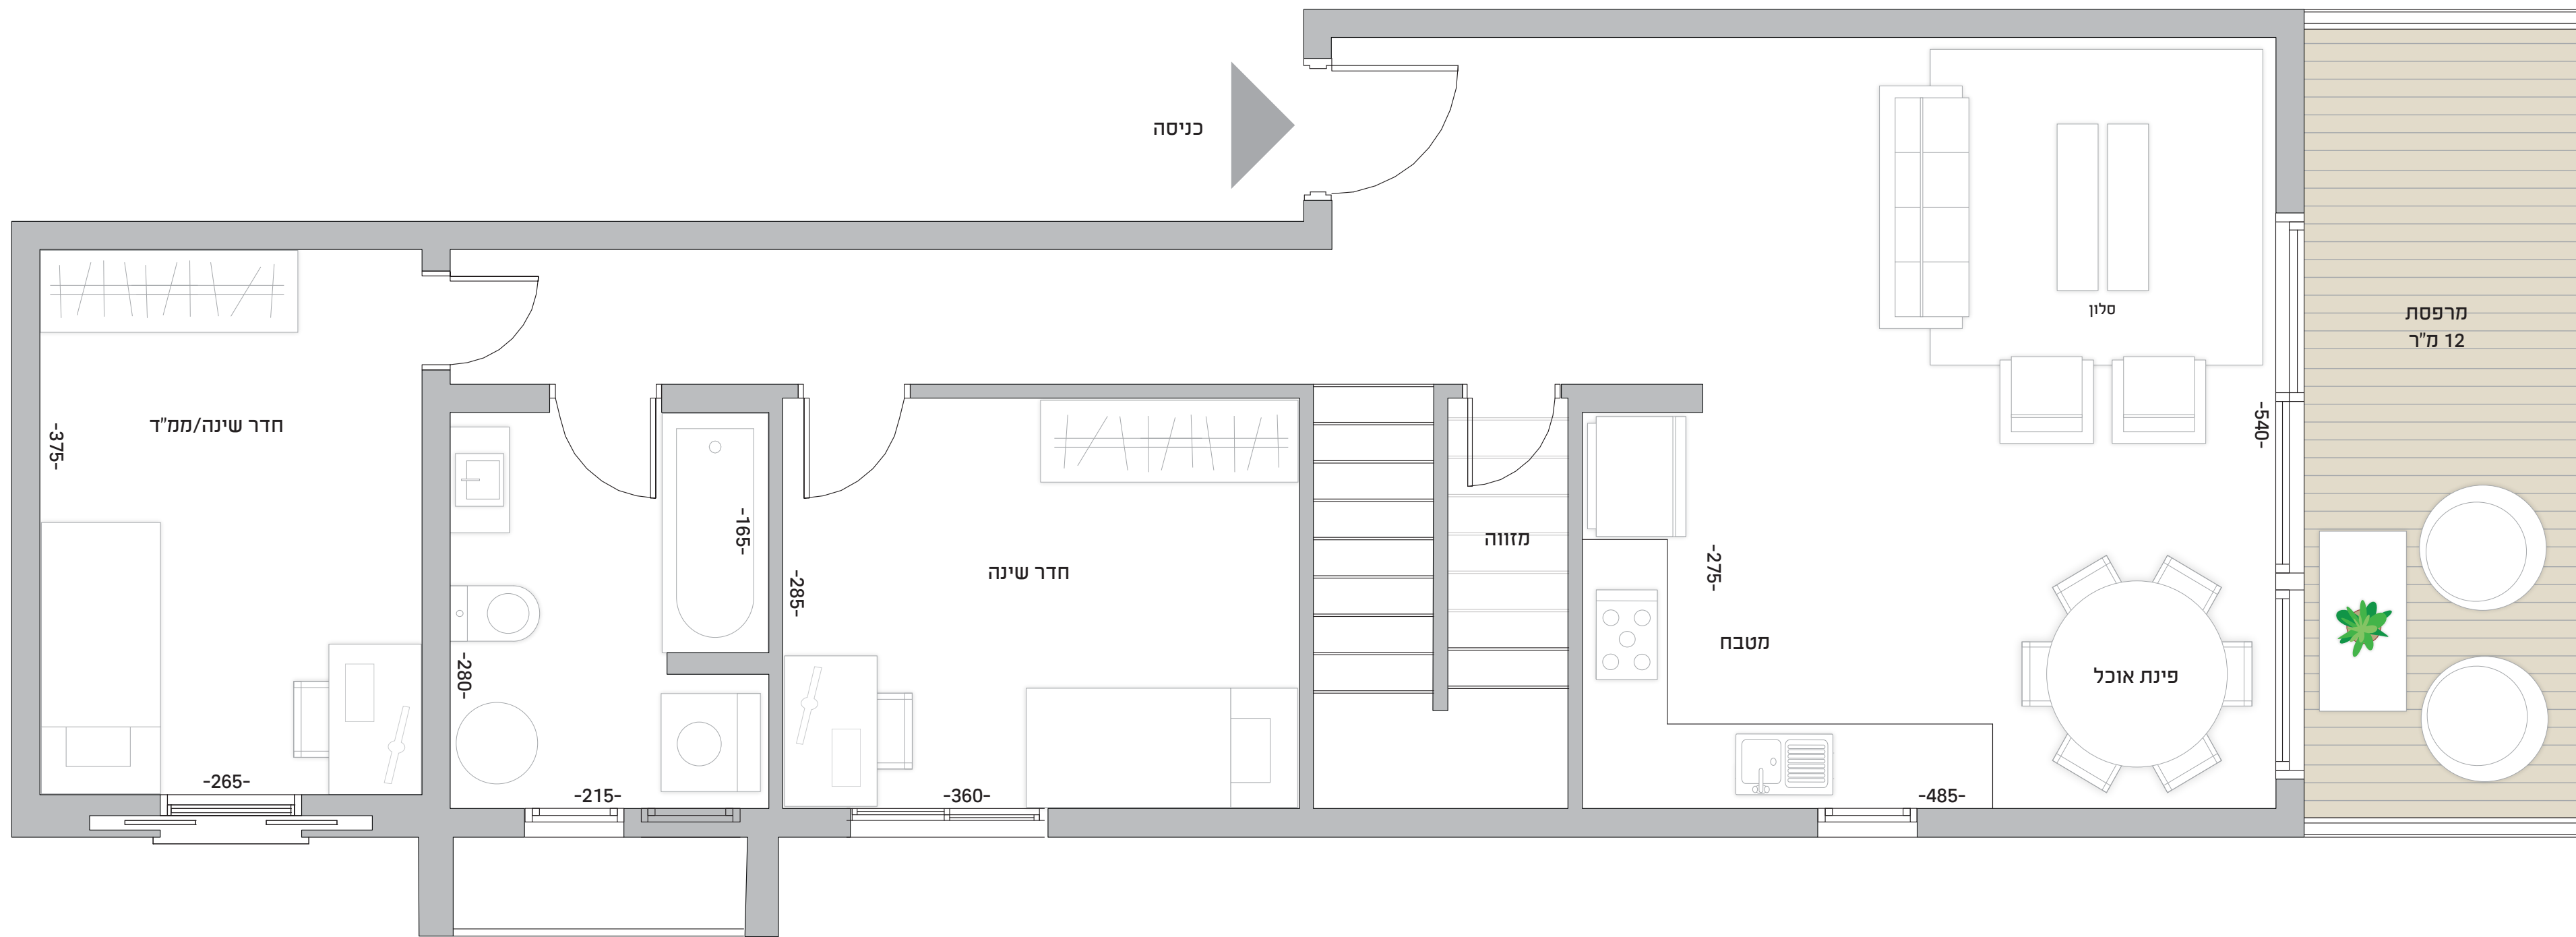

דופלקס 5 חד'

קומות 9-10
 כיווני אוויר: דרום-מזרח
 שטח הדירה: 139 מ"ר
 מרפסות: 41 מ"ר

הערה: בכפוף לדגום/דגמים שנבחרו על ידי האדריכל ולמלאי קיים/מצב קיים. החברה רשאית לשנות ו/או להחליף את המפרט ללא הודעה מוקדמת. בכל מקרה של סתירה בין האמור לעיל בין המפרט הטכני, את החברה ויזיב המפרט הטכני ותכנית המכר החתומים המפורטים לחוזה בלבד. ט.ל.ח. תכנית אינה מחייבת והיא להמחשה בלבד, תכנית המחייבת הינה התכנית שתצורף להסכם.