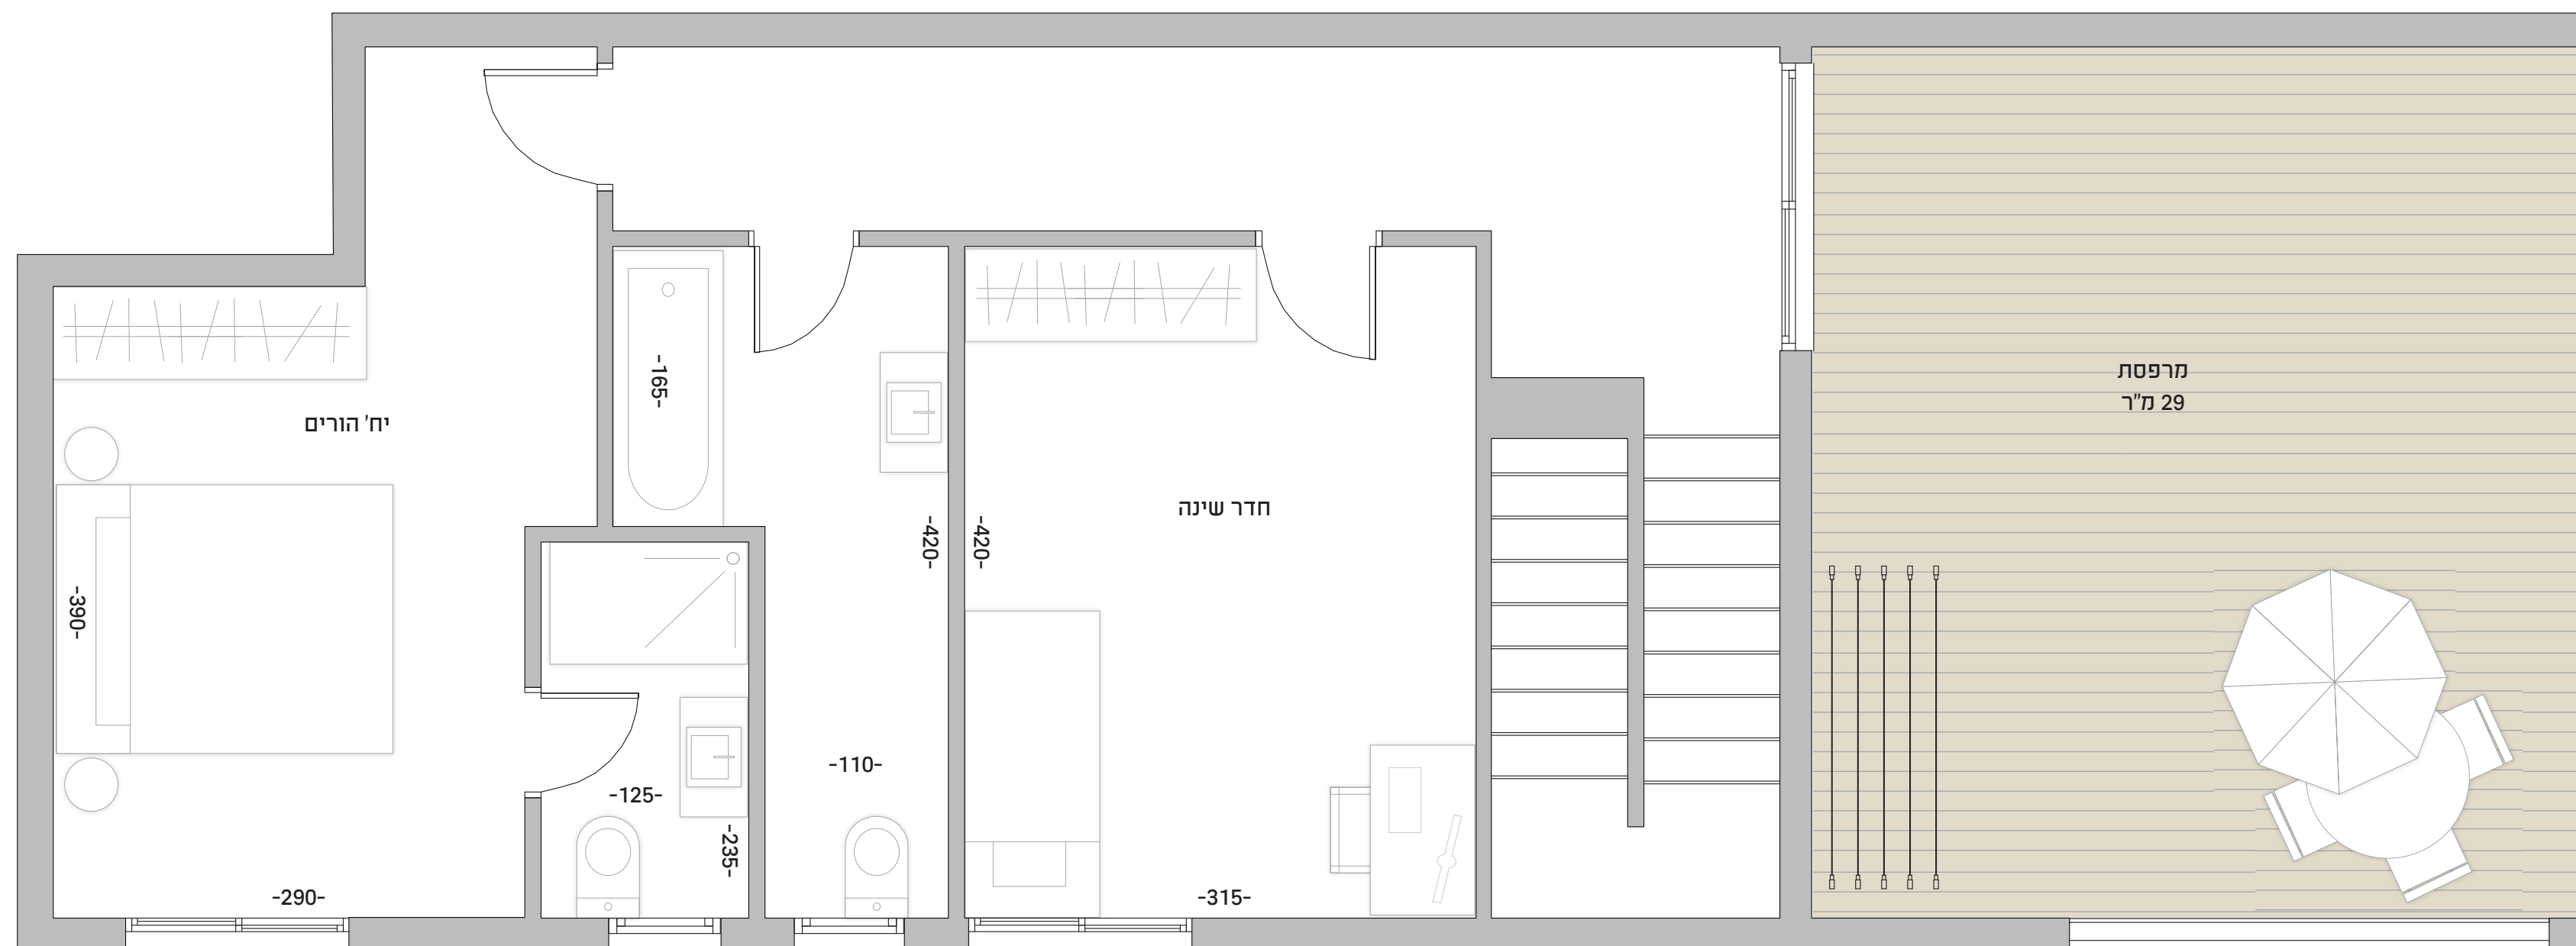

דופלקס 5 חד'

קומות 9-10
 כיווני אוויר: דרום-מזרח
 שטח הדירה: 139 מ"ר
 מרפסות: 41 מ"ר

הערה: בכפוף לדגום/דגמים שנבחרו על ידי האדריכל ולמלאי קיים/מצב קיים. החברה רשאית לשנות ו/או להחליף את המפרט ללא הודעה מוקדמת. בכל מקרה של סתירה בין האמור לעיל בין המפרט הטכני, את החברה ויזיב המפרט הטכני ותכנית המכר החתומים המפורטים לחוזה בלבד. ט.ל.ח. תכנית אינה מחייבת והיא להמחשה בלבד, תכנית המחייבת הינה התכנית שתצורף להסכם.