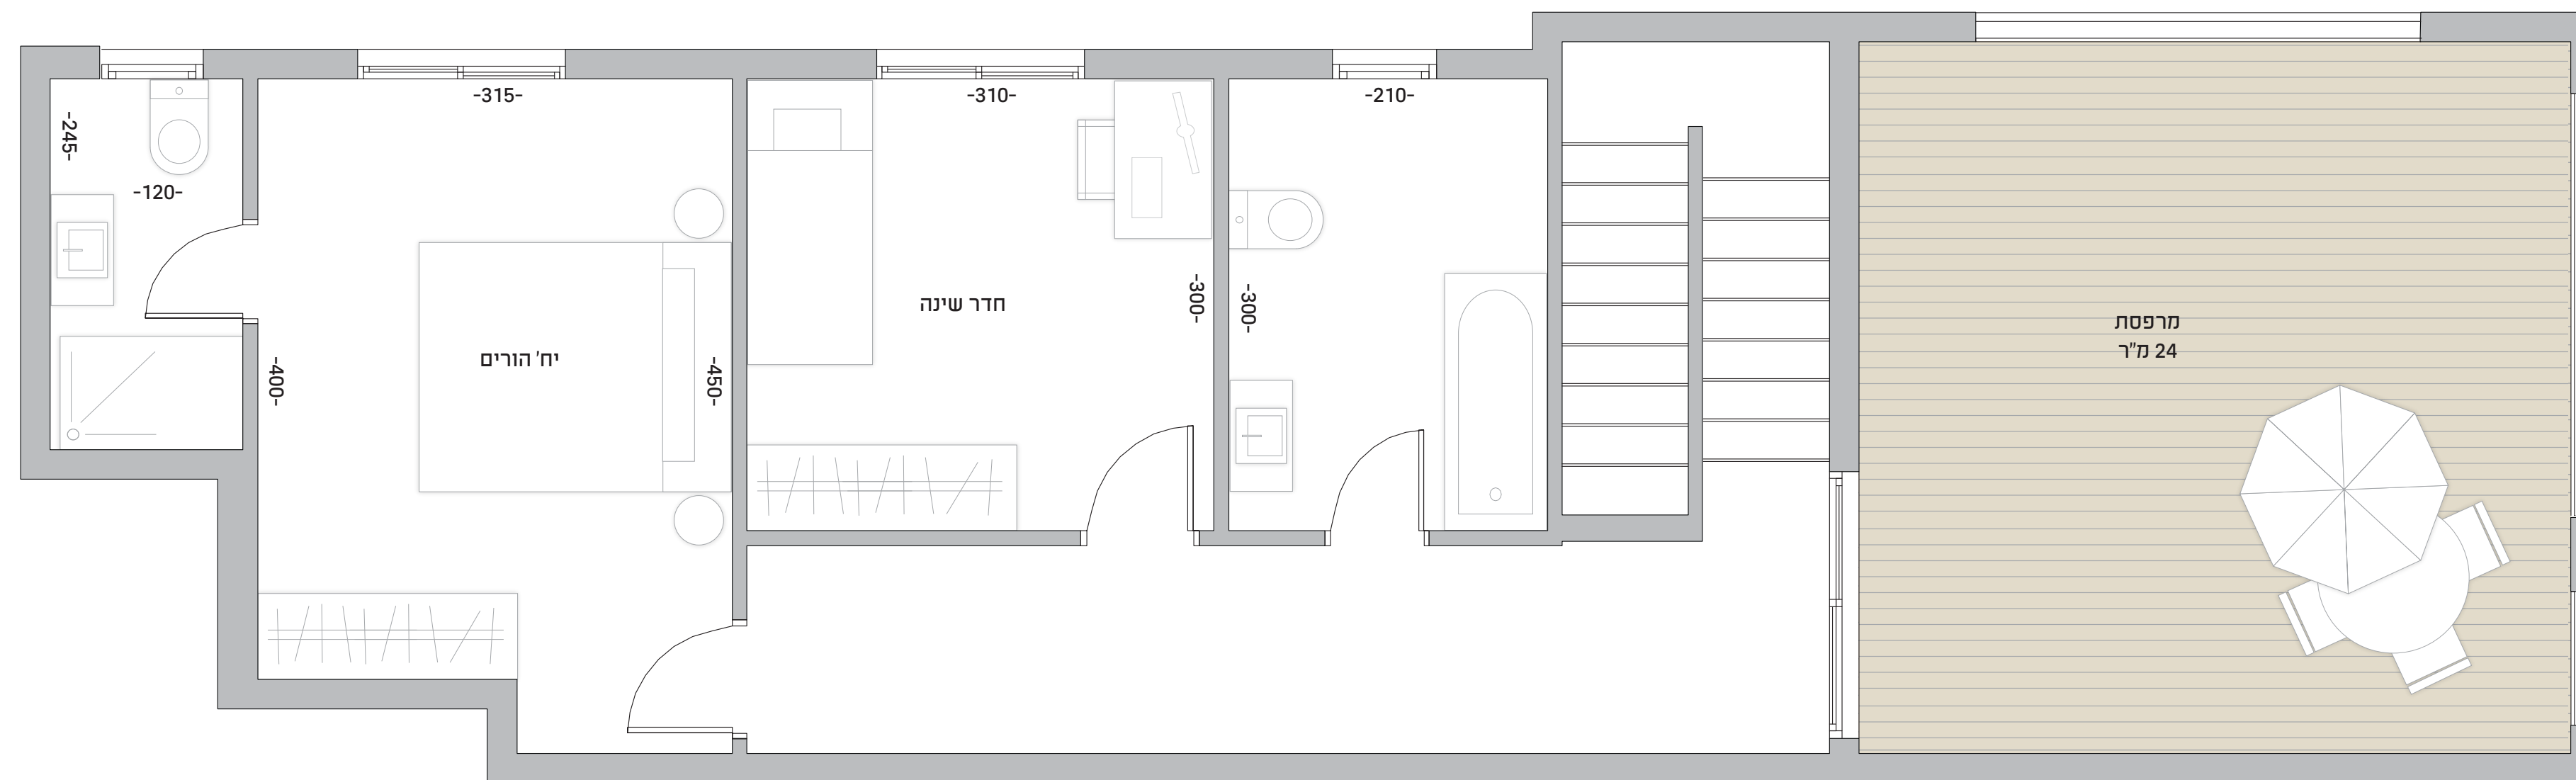

דופלקס 5 חד'

קומות 9-10
 כיווני אוויר: צפון-מזרח
 שטח הדירה: 136 מ"ר
 מרפסות: 63 מ"ר

הערה: בכפוף לדגם/דגמים שנבחרו על ידי האדריכל ולמלאי קיים/מצב קיים. החברה רשאית לשנות ו/או להחליף את המפרט ללא הודעה מוקדמת. בכל מקרה של סתירה בין האמור לעיל ובין המפרט הטכני, את החברה יחייב המפרט הטכני ותכנית המכר החתומים המפורטים לחוזה בלבד. ט.ל.ח. התכנית אינה מחייבת והיא להמחשה בלבד, התכנית המחייבת הינה התכנית שתצורף להסכם.