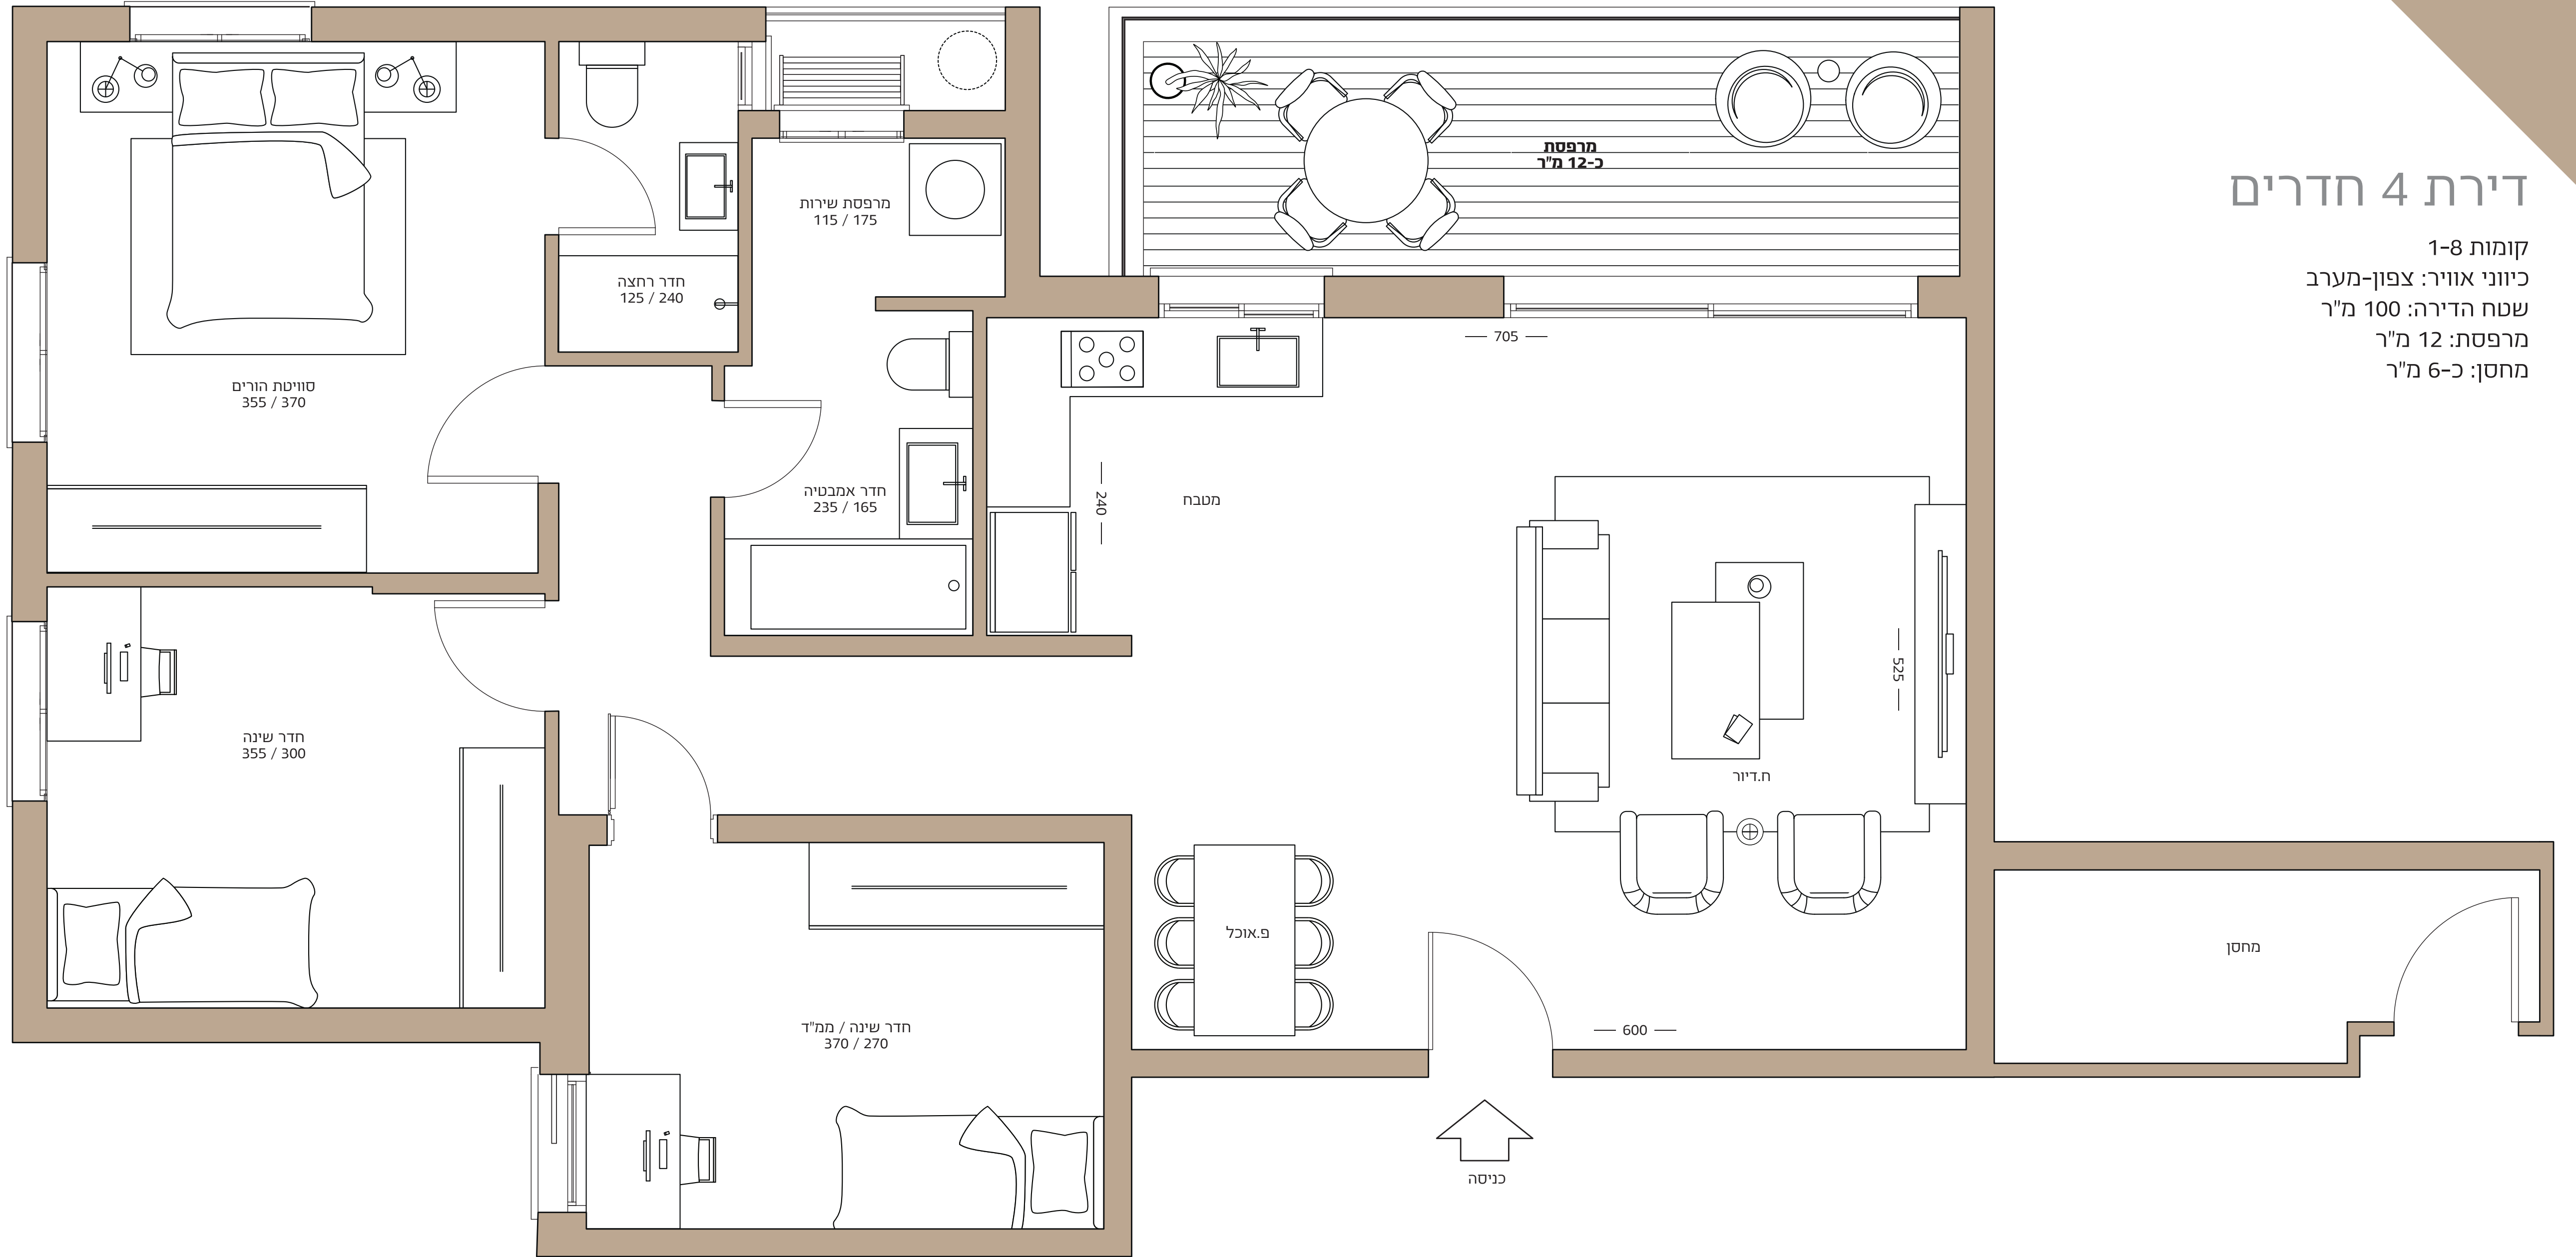

A

דירת 4 חדרים

קומות 1-8
כיווני אוויר: צפון-מערב
שטח הדירה: 100 מ"ר
מרפסת: 12 מ"ר
מחסן: כ-6 מ"ר

זליג בם

העצמאות

הערה: בכפוף לדגם/דגמים שנבחרו על ידי האדריכל ולמלאי קיים/מצב קיים. החברה רשאית לשנות/או להחליף את המפרט ללא הודעה מוקדמת. בכל מקרה של סתירה בין האמור לעיל ובין המפרט הטכני, את החברה יחייבו המפרט הטכני ותכנית המכר החתומים המצורפים לחוזה בלבד. ט.ל.ה. התכנית אינה מחייבת והיא להמחשה בלבד. התכנית המחייבת הינה התכנית שתצורף לחסכם.