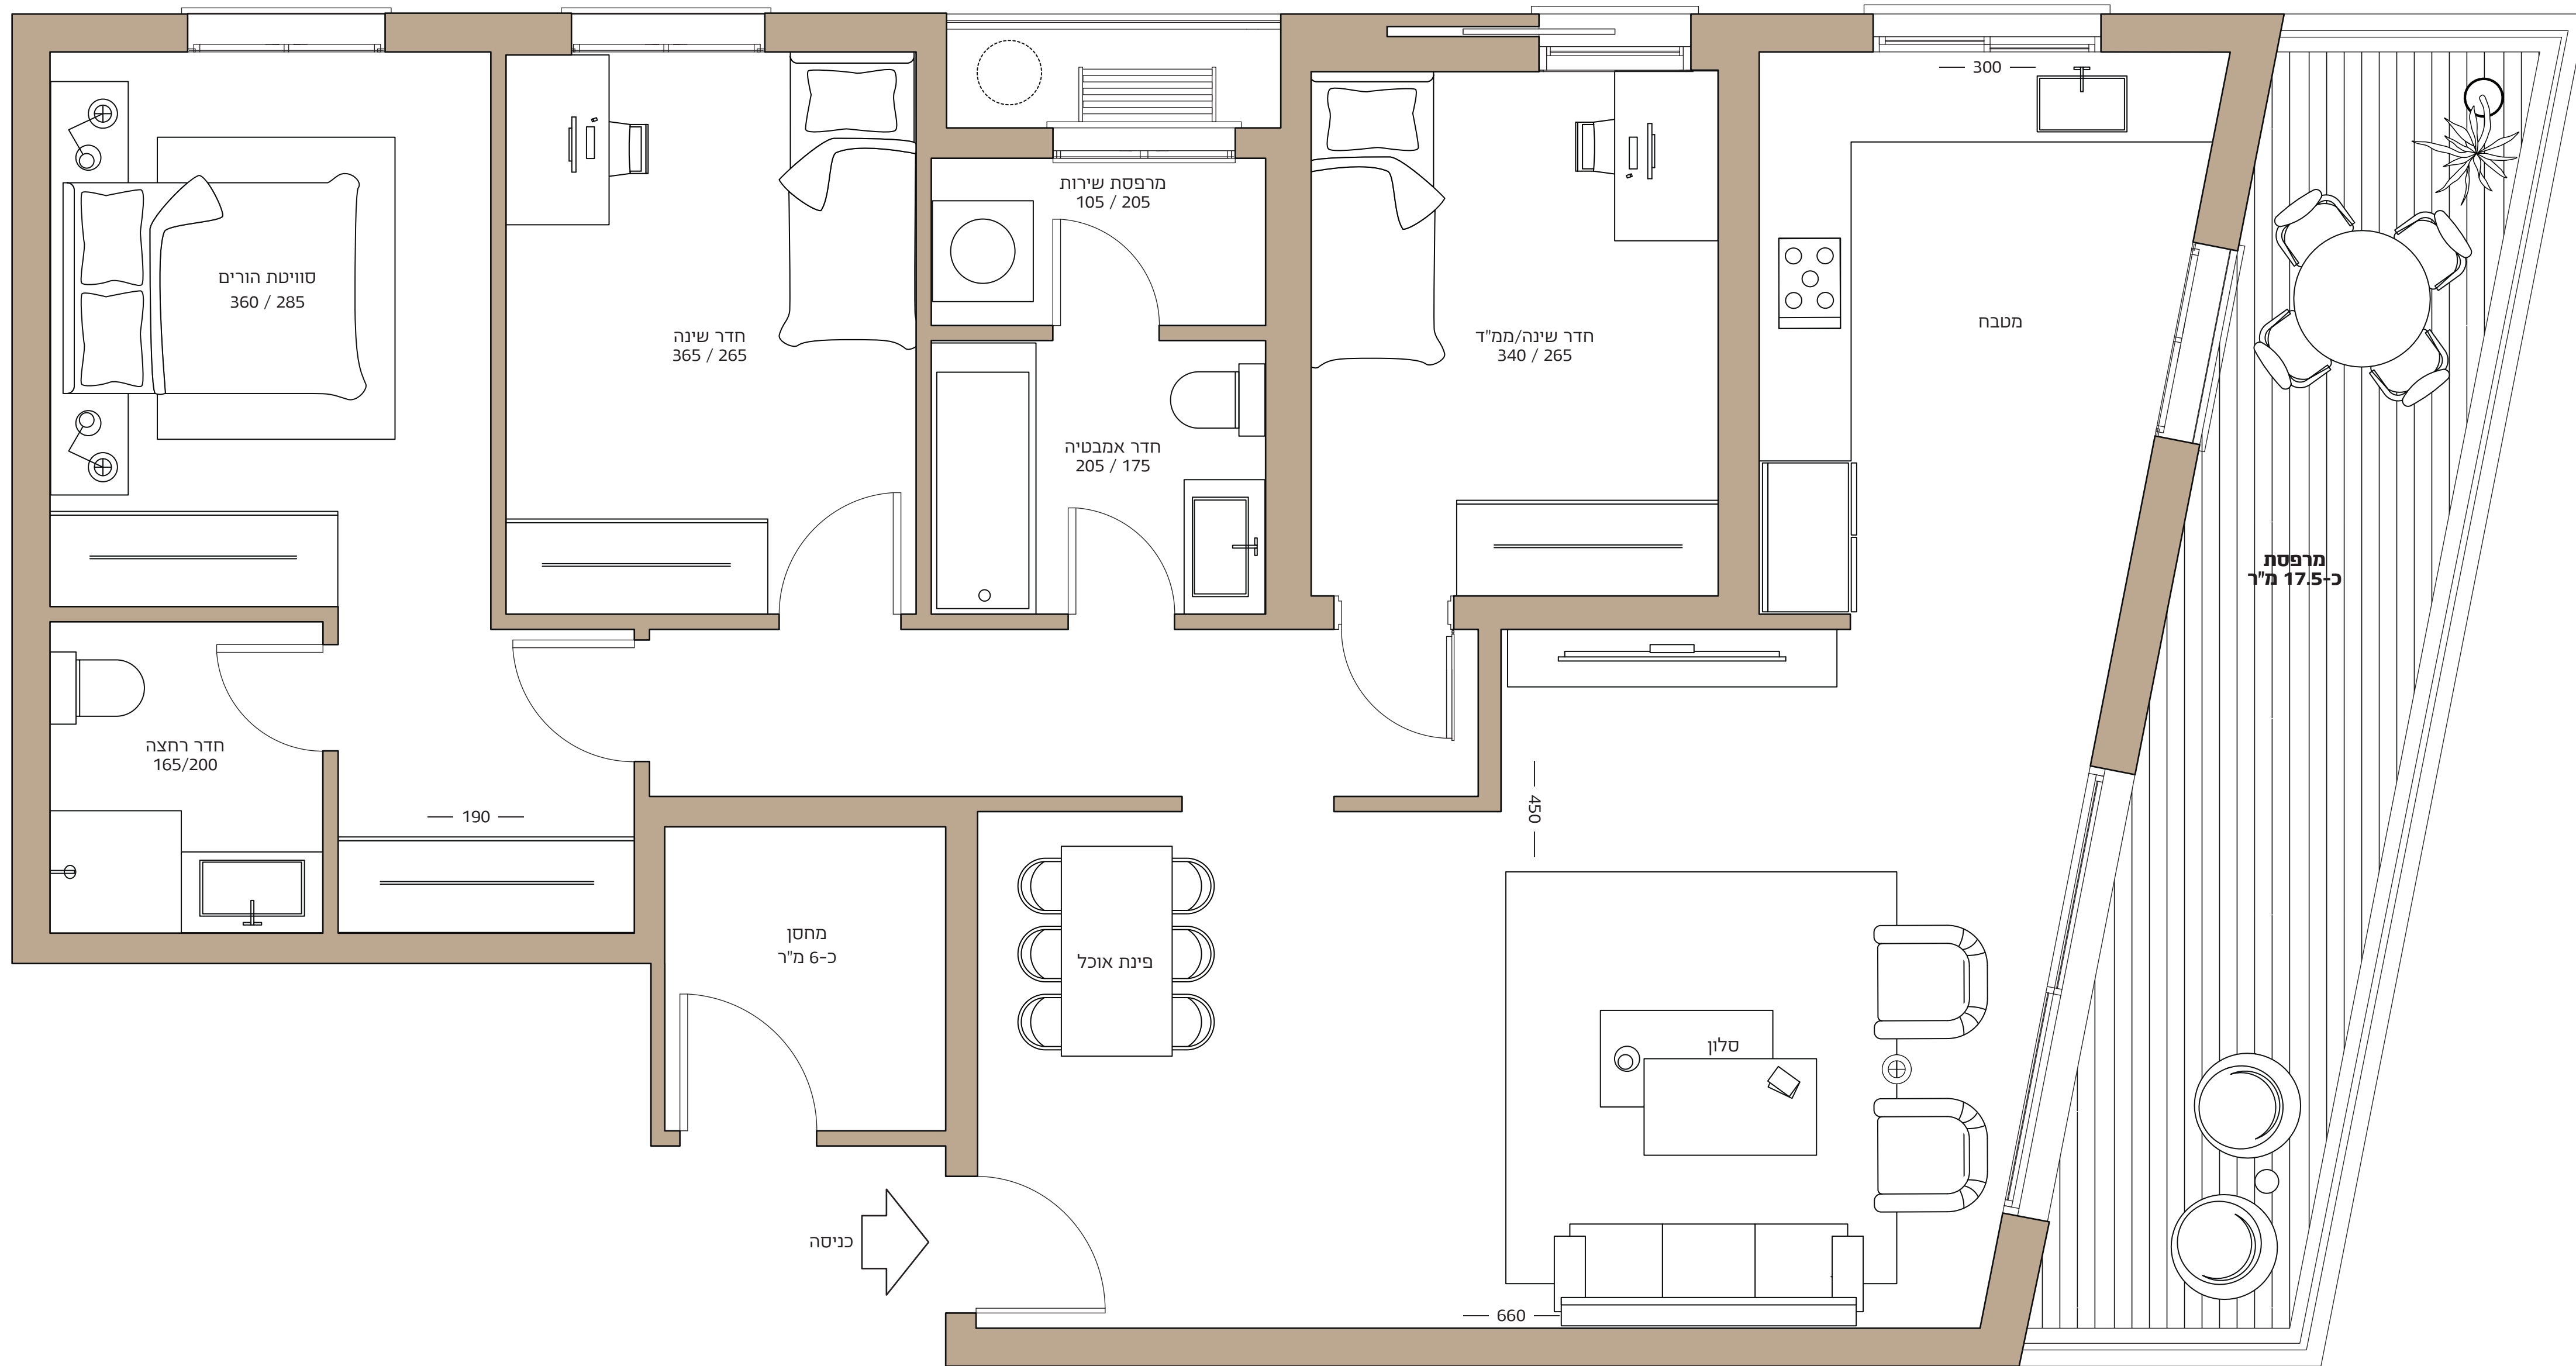

דירת 4 חדרים

קומות 1-8
 כיווני אוויר: צפון-מזרח
 שטח הדירה: 103 מ"ר
 מרפסת: כ-17.5 מ"ר
 מחסן כ-6 מ"ר

זליג בט

העצמאות