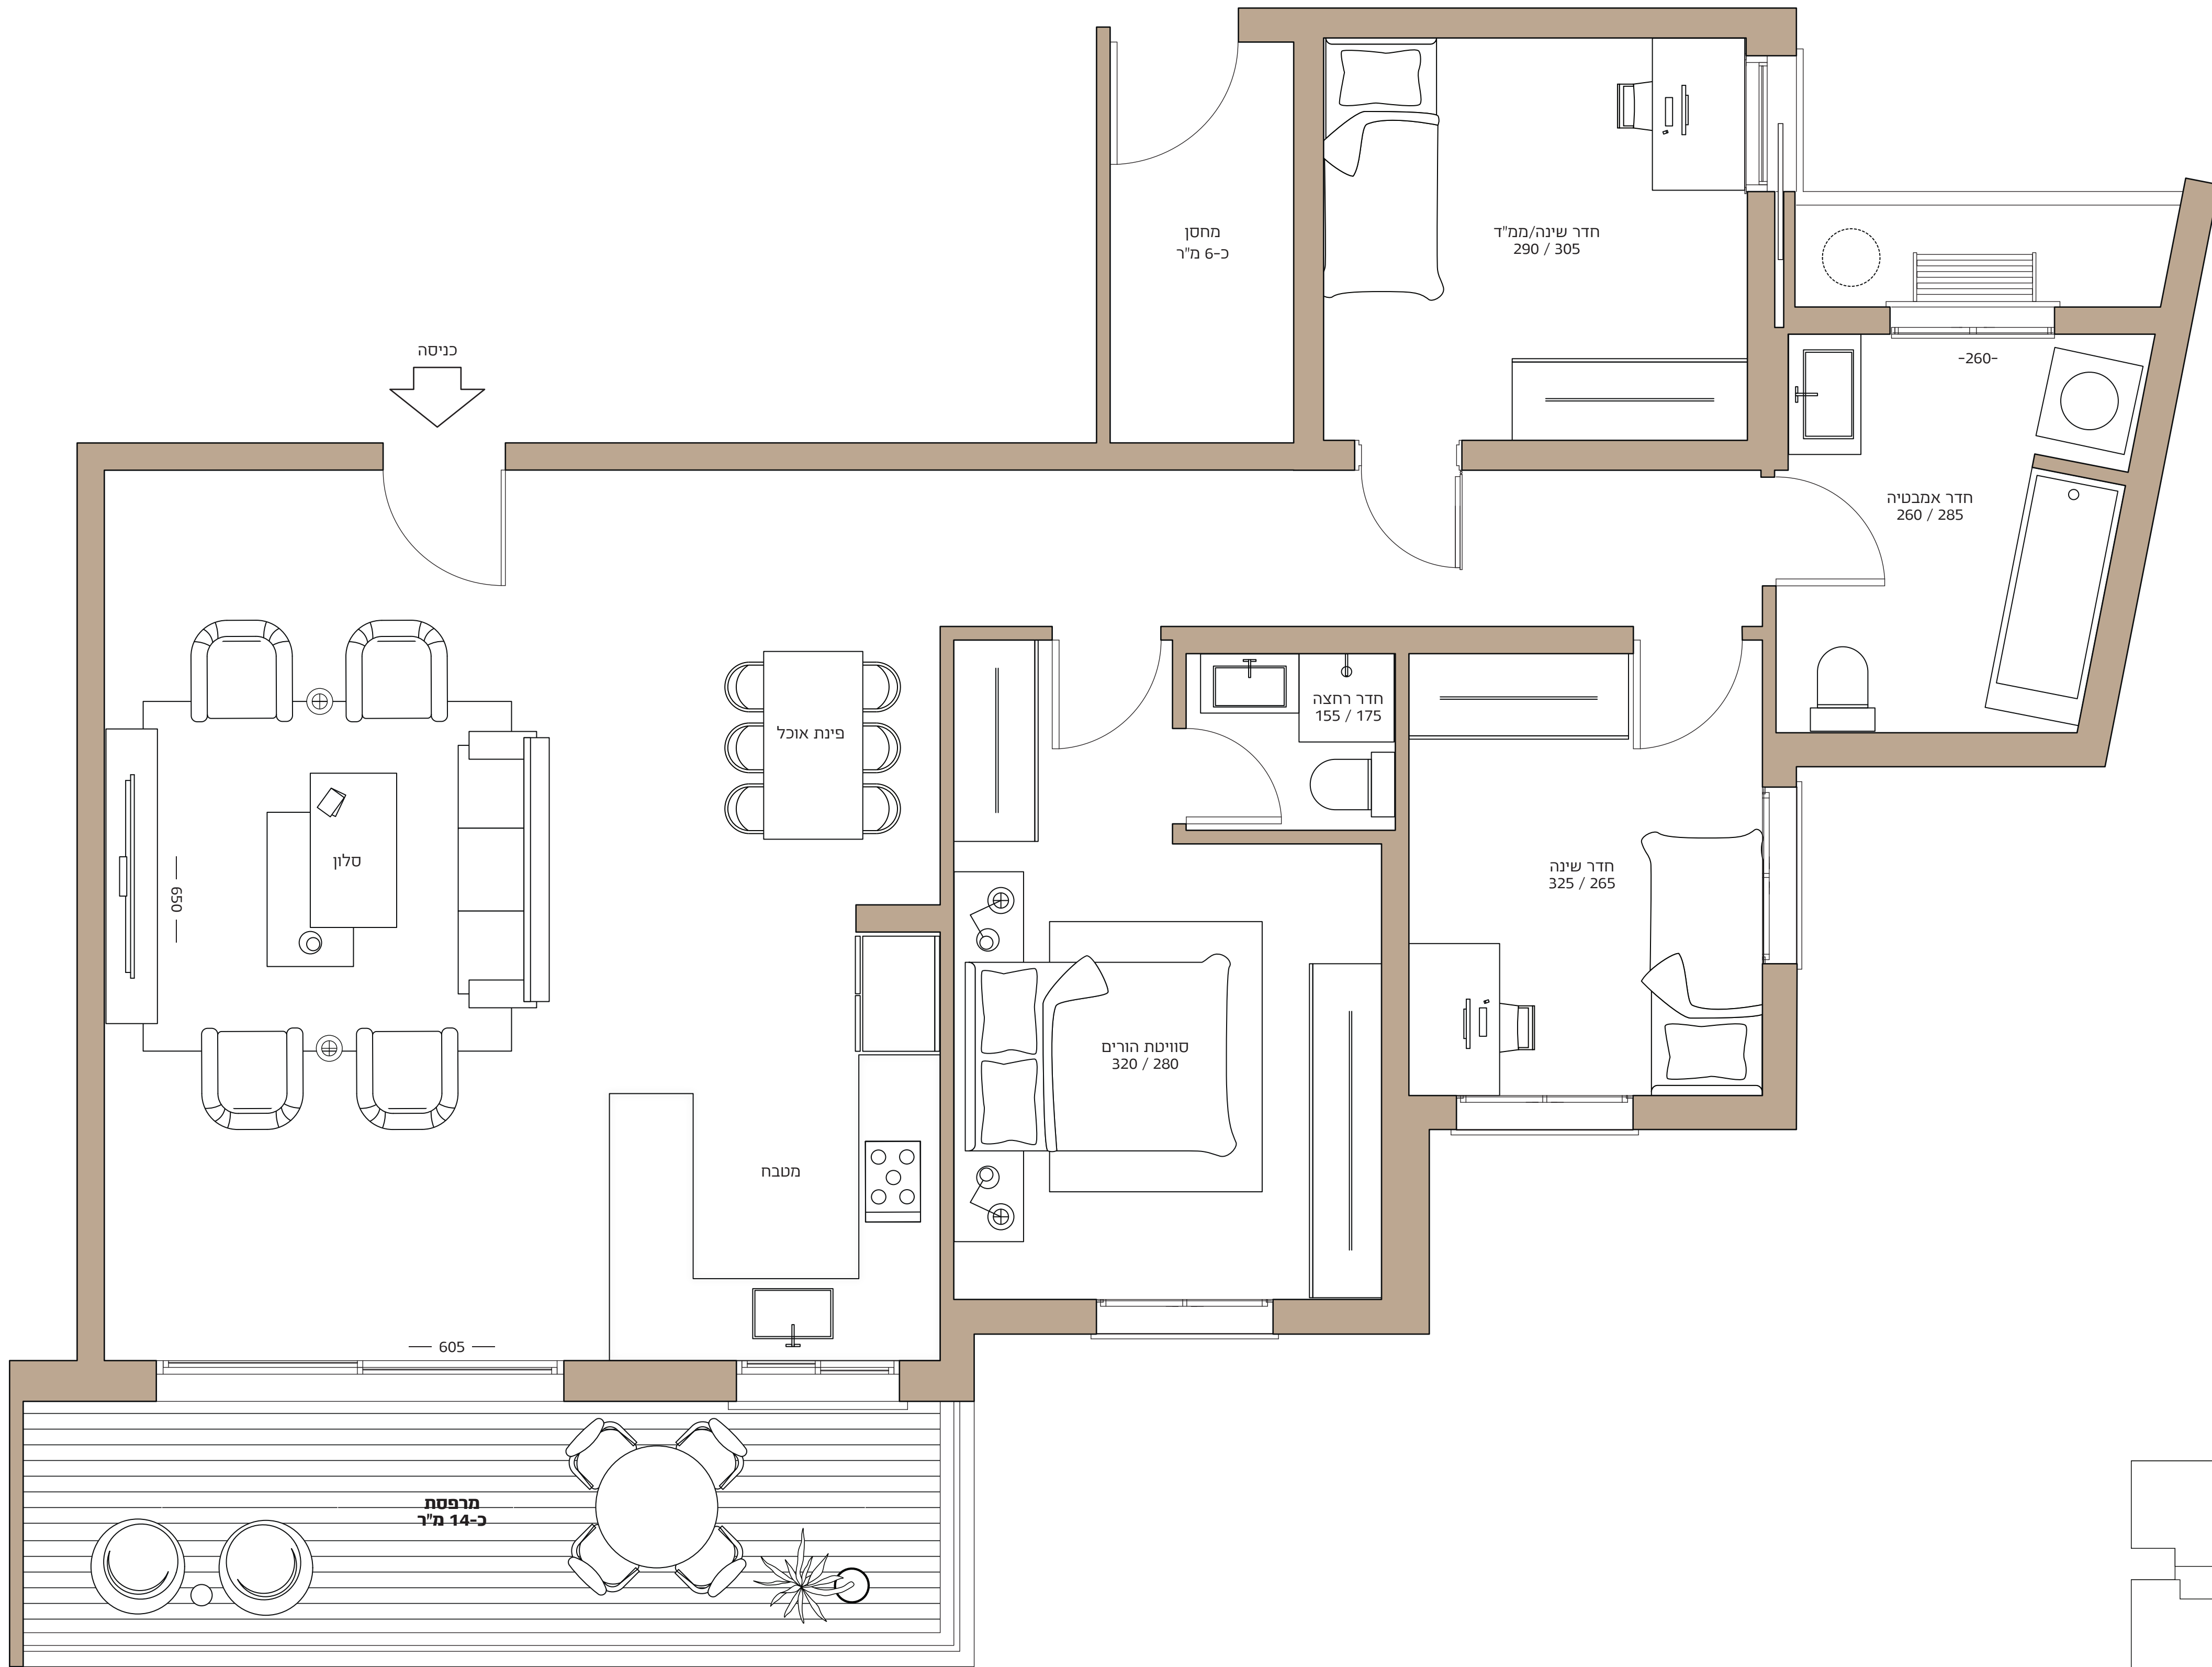

# דירת 4 חדרים

קומות 2-8  
 כיווני אוויר: דרום-מזרח  
 שטח הדירה: 99.5 מ"ר  
 מרפסת: כ-14 מ"ר  
 מחסן כ-6 מ"ר

זליג בטי

העצמאות

הערה: בכפוף לדגם/דגמים שנבחרו על ידי האדריכל ולמלאי קיים/מצב קיים. החברה רשאית לשנות/או להחליף את המפרט ללא הודעה מוקדמת. בכל מקרה של סתירה בין האמור לעיל ובין המפרט הטכני, את החברה יחייבו המפרט הטכני ותכנית המכר החתומים המצורפים לחוזה בלבד. ט.ל.ה. התכנית אינה מחייבת והיא להמחשה בלבד. התכנית המחייבת הינה התכנית שתצורף לווסטם.