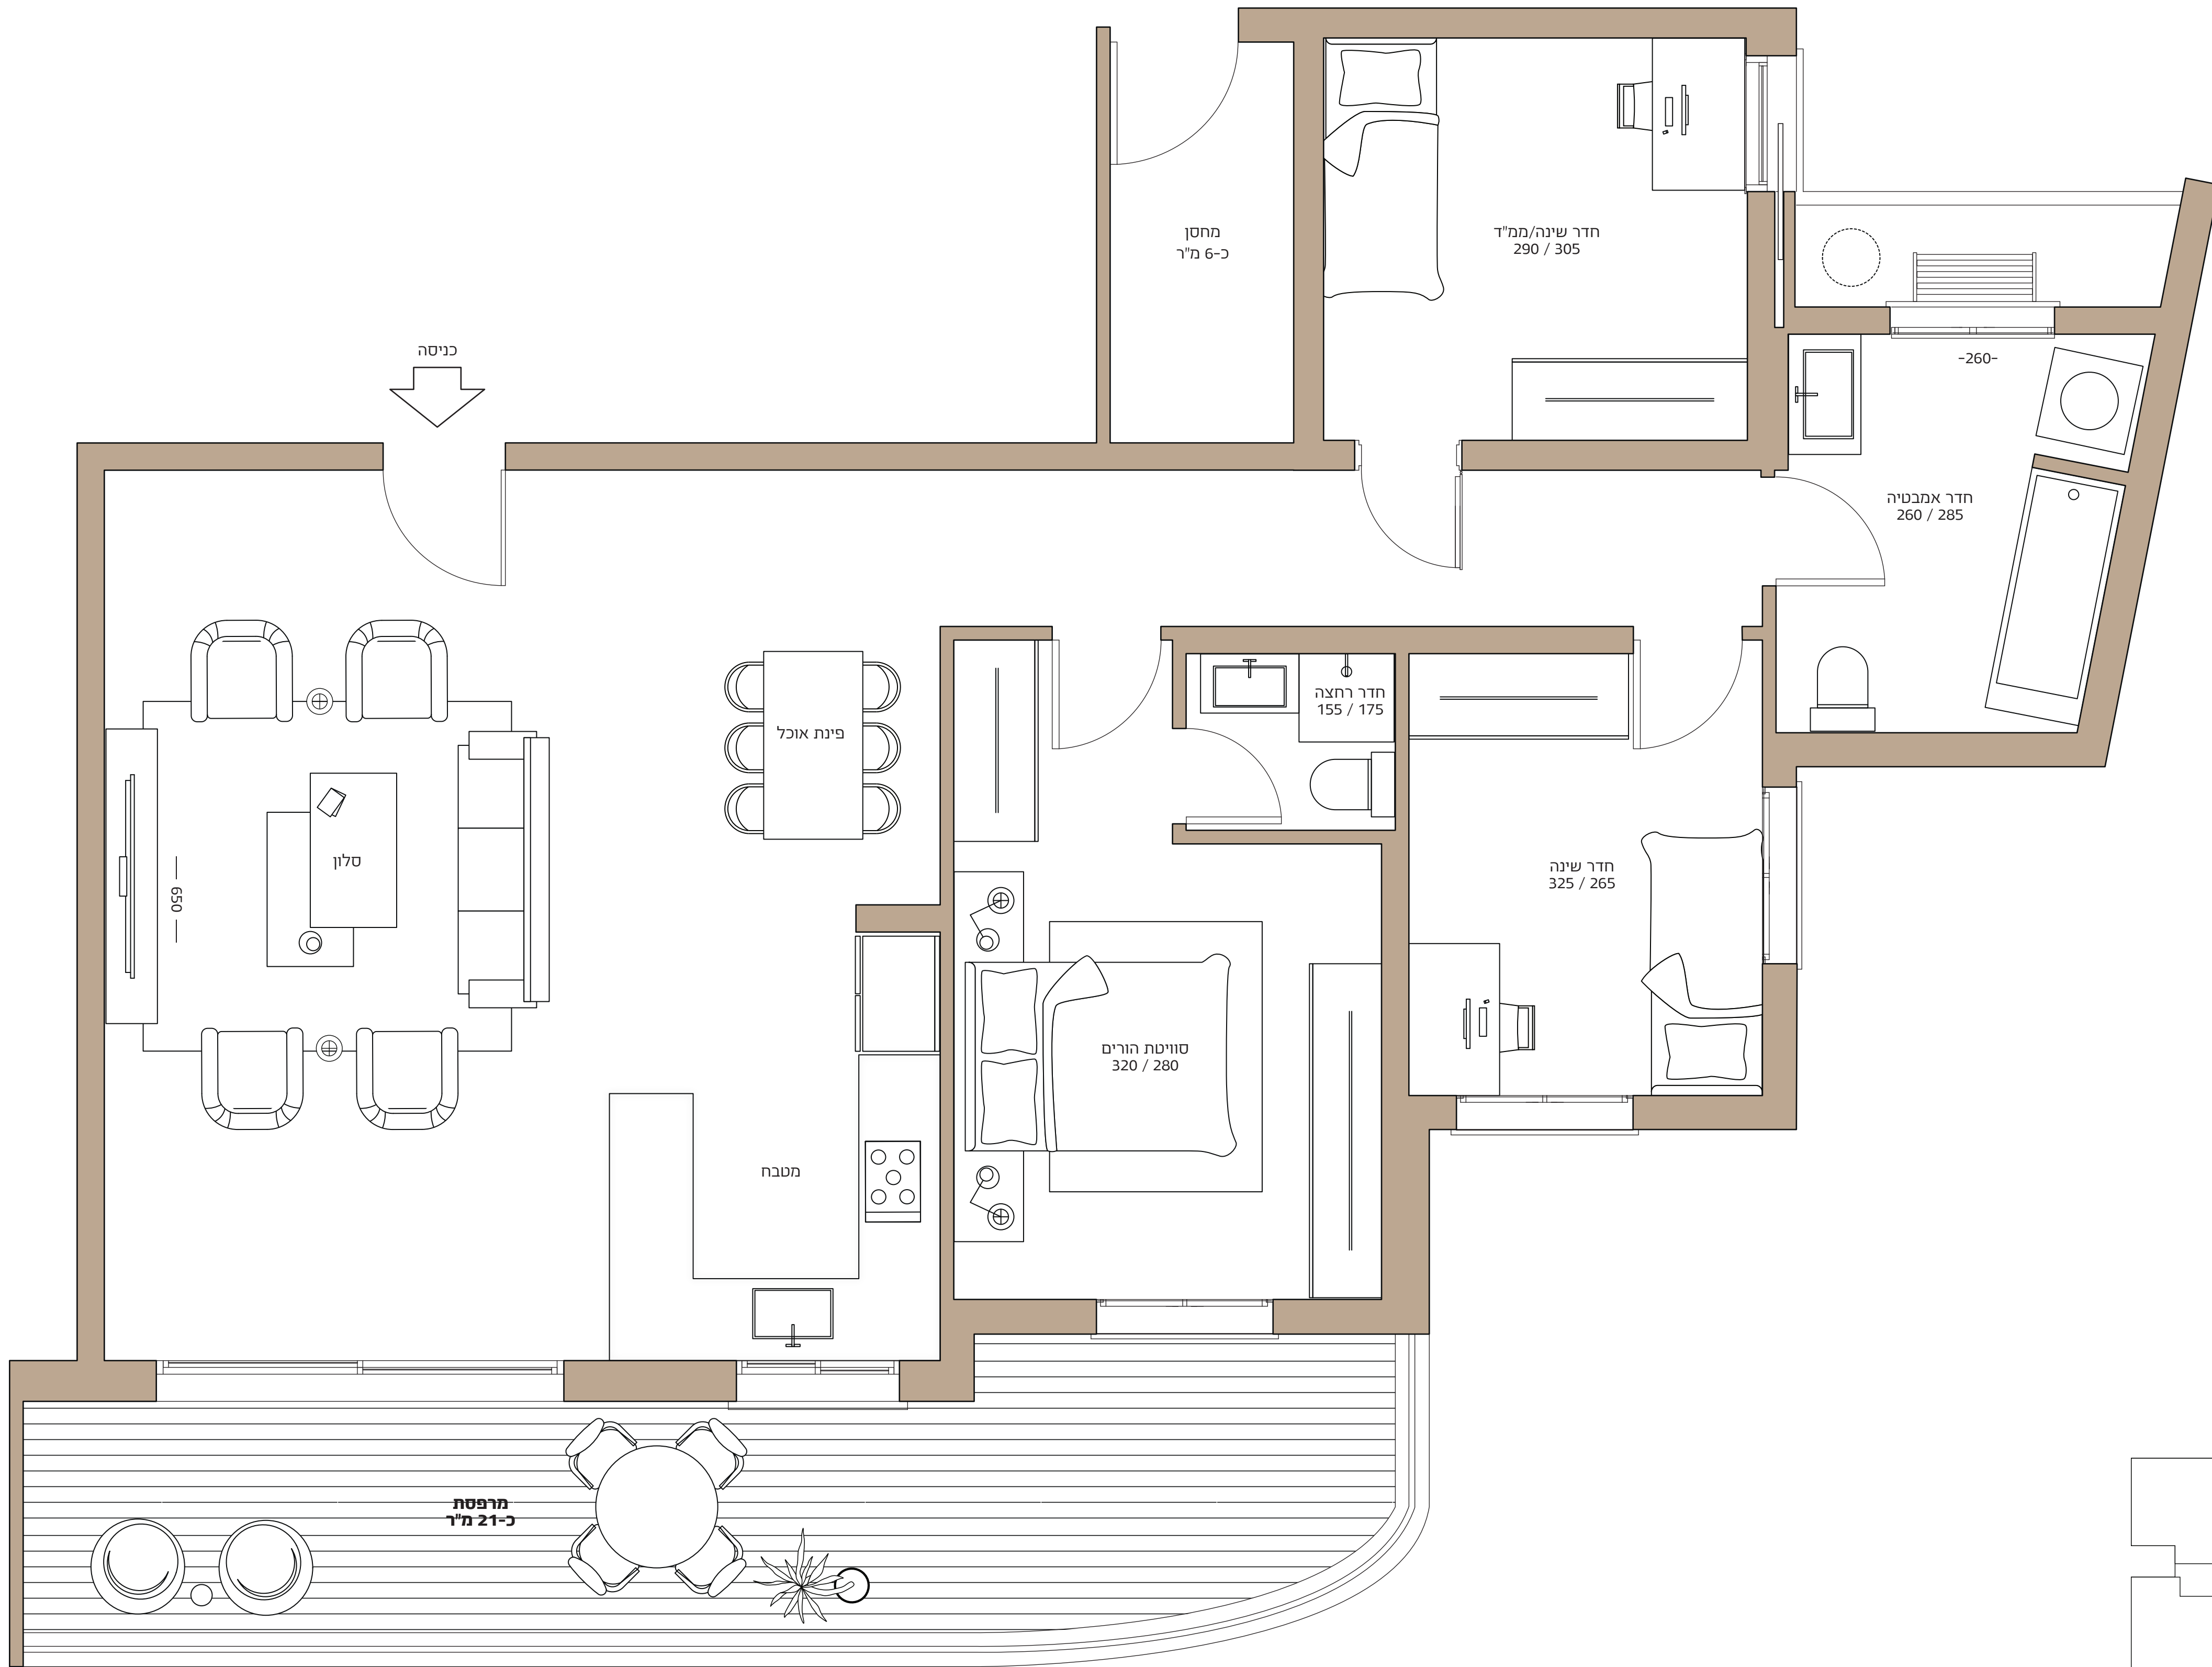

דירת 4 חדרים

קומה 1
כיווני אוויר: דרום-מזרח
שטח הדירה: 100.5 מ"ר
מרפסת: כ-21 מ"ר
מחסן כ-6 מ"ר

העצמאות

זליג בט

הערה: בכפוף לדגם/דגמים שנבחרו על ידי האדריכל ולמלאי קיים/מצב קיים. החברה רשאית לשנות/או להחליף את המפרט ללא הודעה מוקדמת. בכל מקרה של סתירה בין האמור לעיל ובין המפרט הטכני, את החברה יחייבו המפרט הטכני ותכנית המכר החתומים המצורפים לחוזה בלבד. ט.ל.ה. התכנית אינה מחייבת והיא להמחשה בלבד. התכנית המחייבת הינה התכנית שתצורף להסכם.