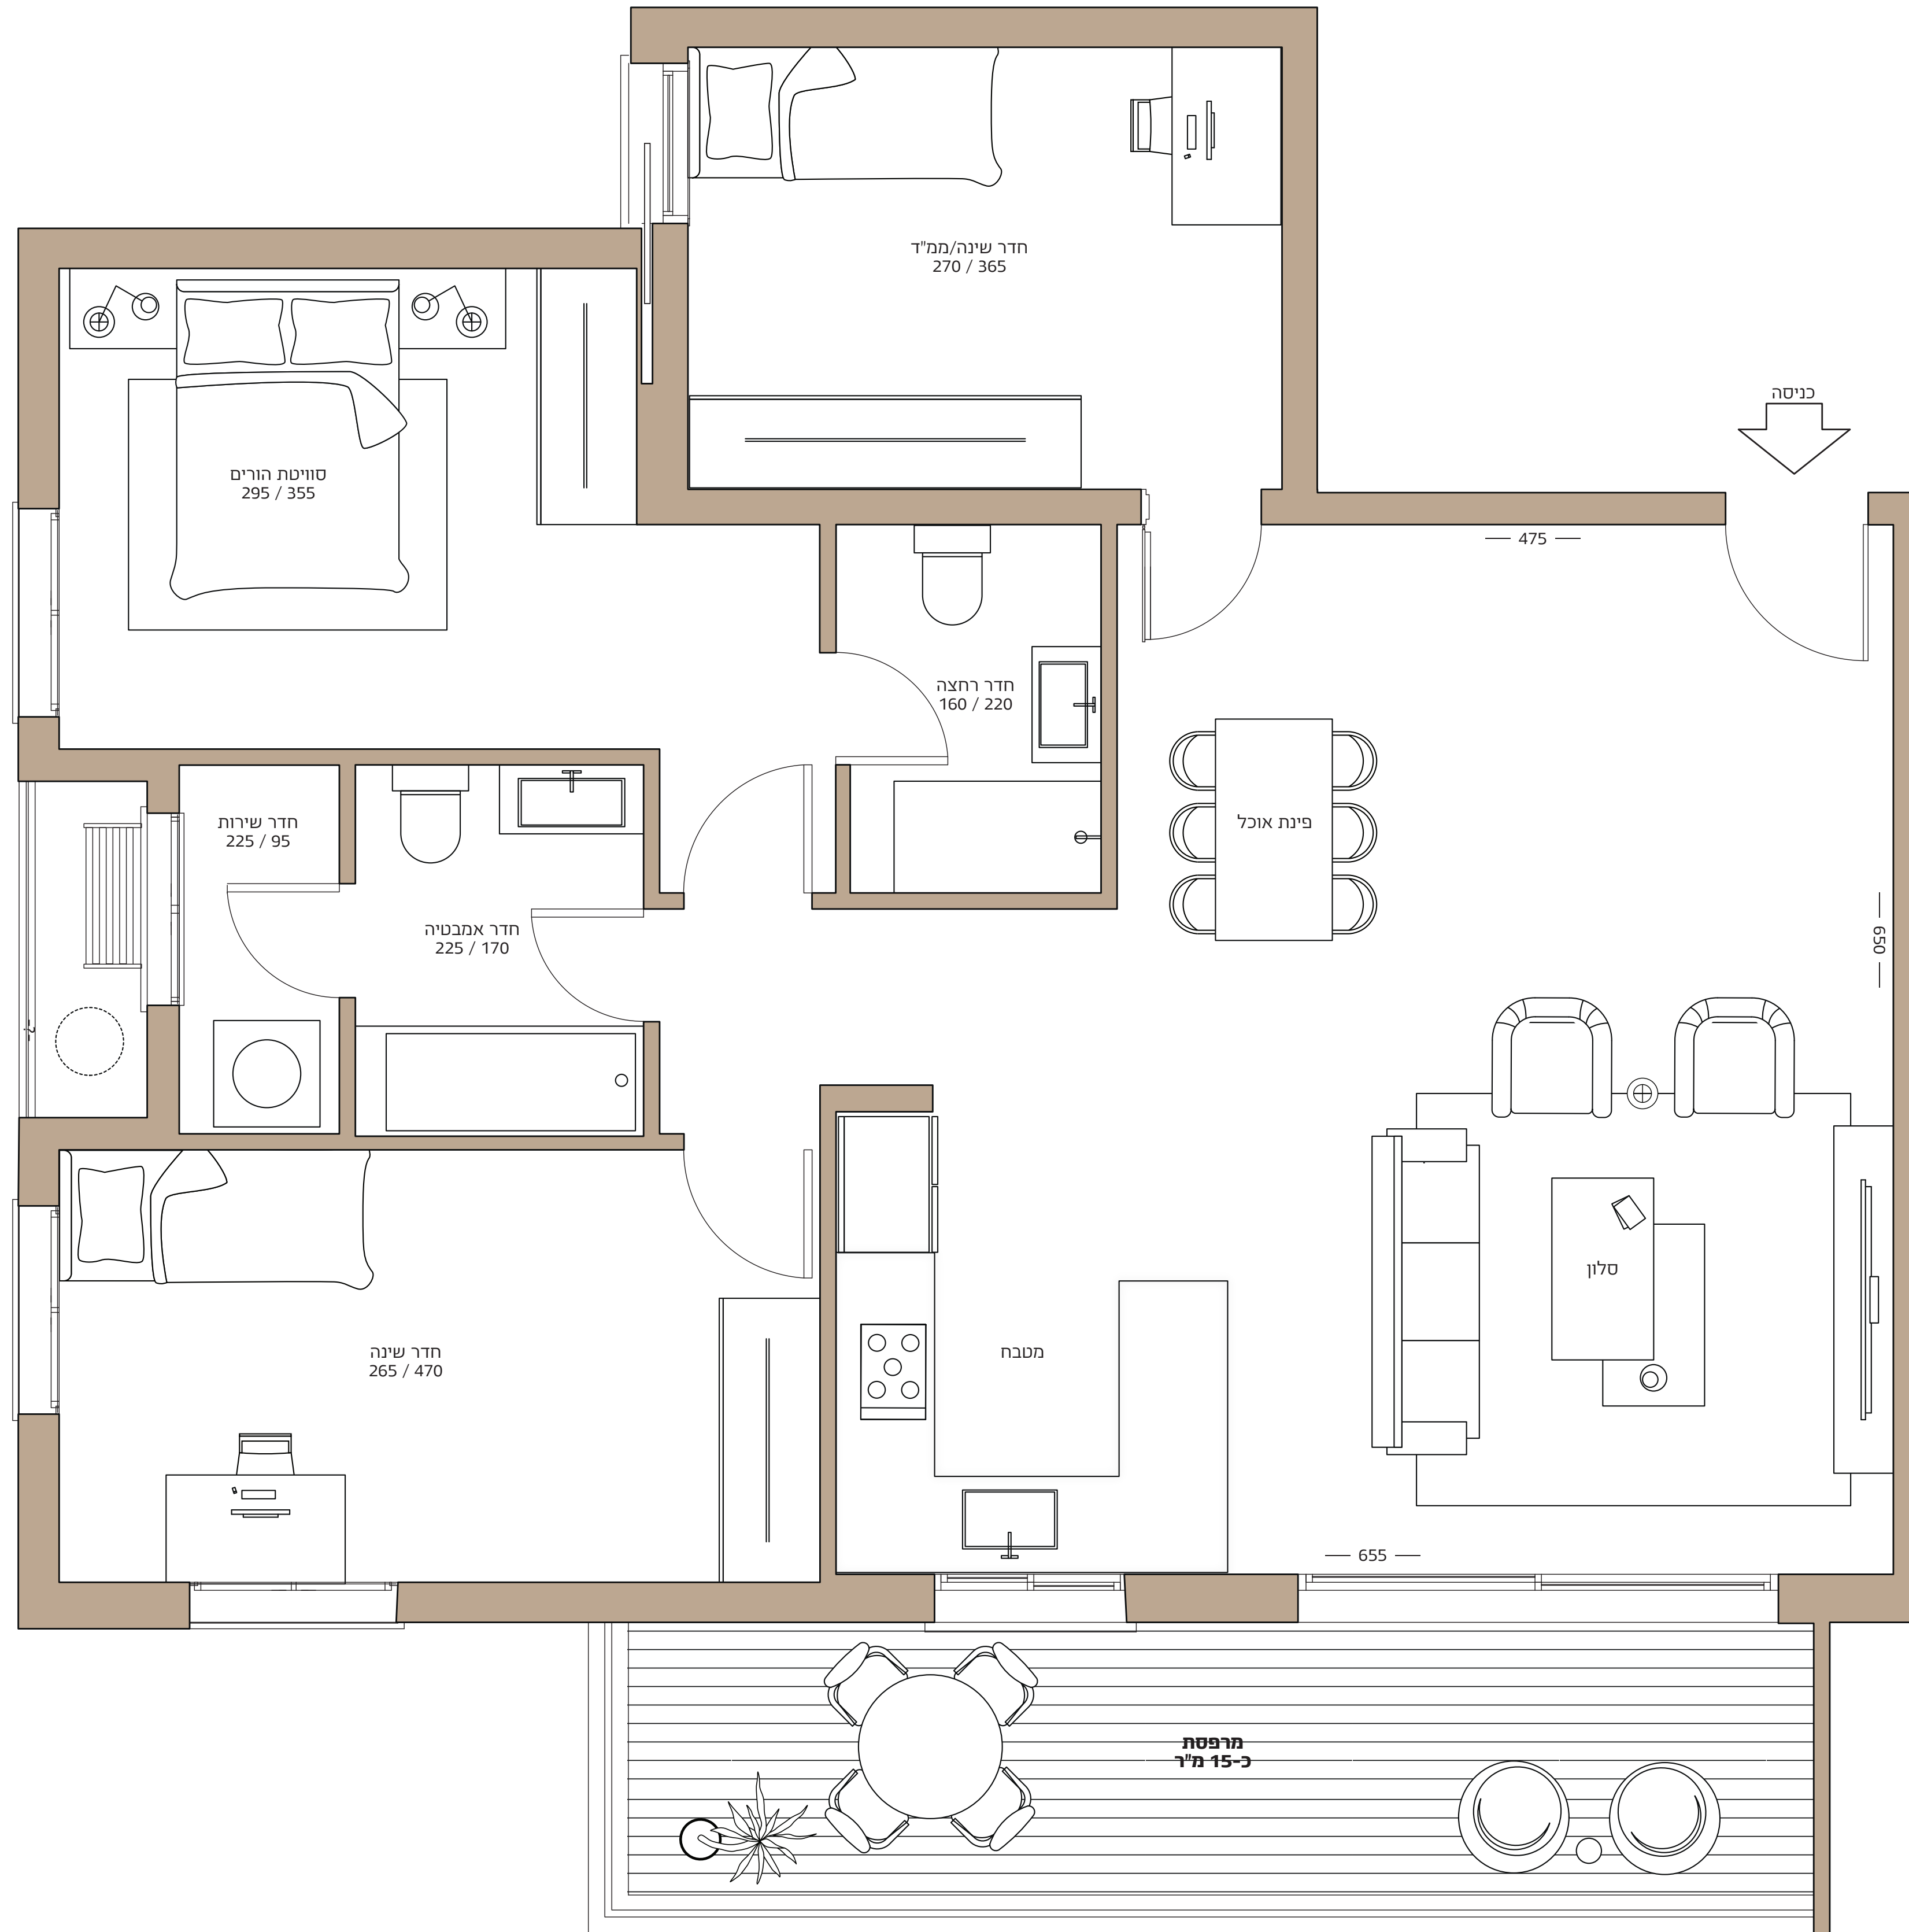

# דירת 4 חדרים

קומות 2-8  
כיווני אוויר: דרום-מערב  
שטח הדירה: 100 מ"ר  
מרפסת: כ-15 מ"ר

העצמאות

זליג בט

הערה: בכפוף לדגם/דגמים שנבחרו על ידי האדריכל ולמלאי קיים/מצב קיים. החברה רשאית לשנות/או להחליף את המפרט ללא הודעה מוקדמת. בכל מקרה של סתירה בין האמור לעיל ובין המפרט הטכני, את החברה יחייבו המפרט הטכני ותכנית המכר החתומים המצורפים לחוזה בלבד. ט.ל.ה. התכנית אינה מחייבת והיא להמחשה בלבד. התכנית המחייבת הינה התכנית שתצורף להסכם.