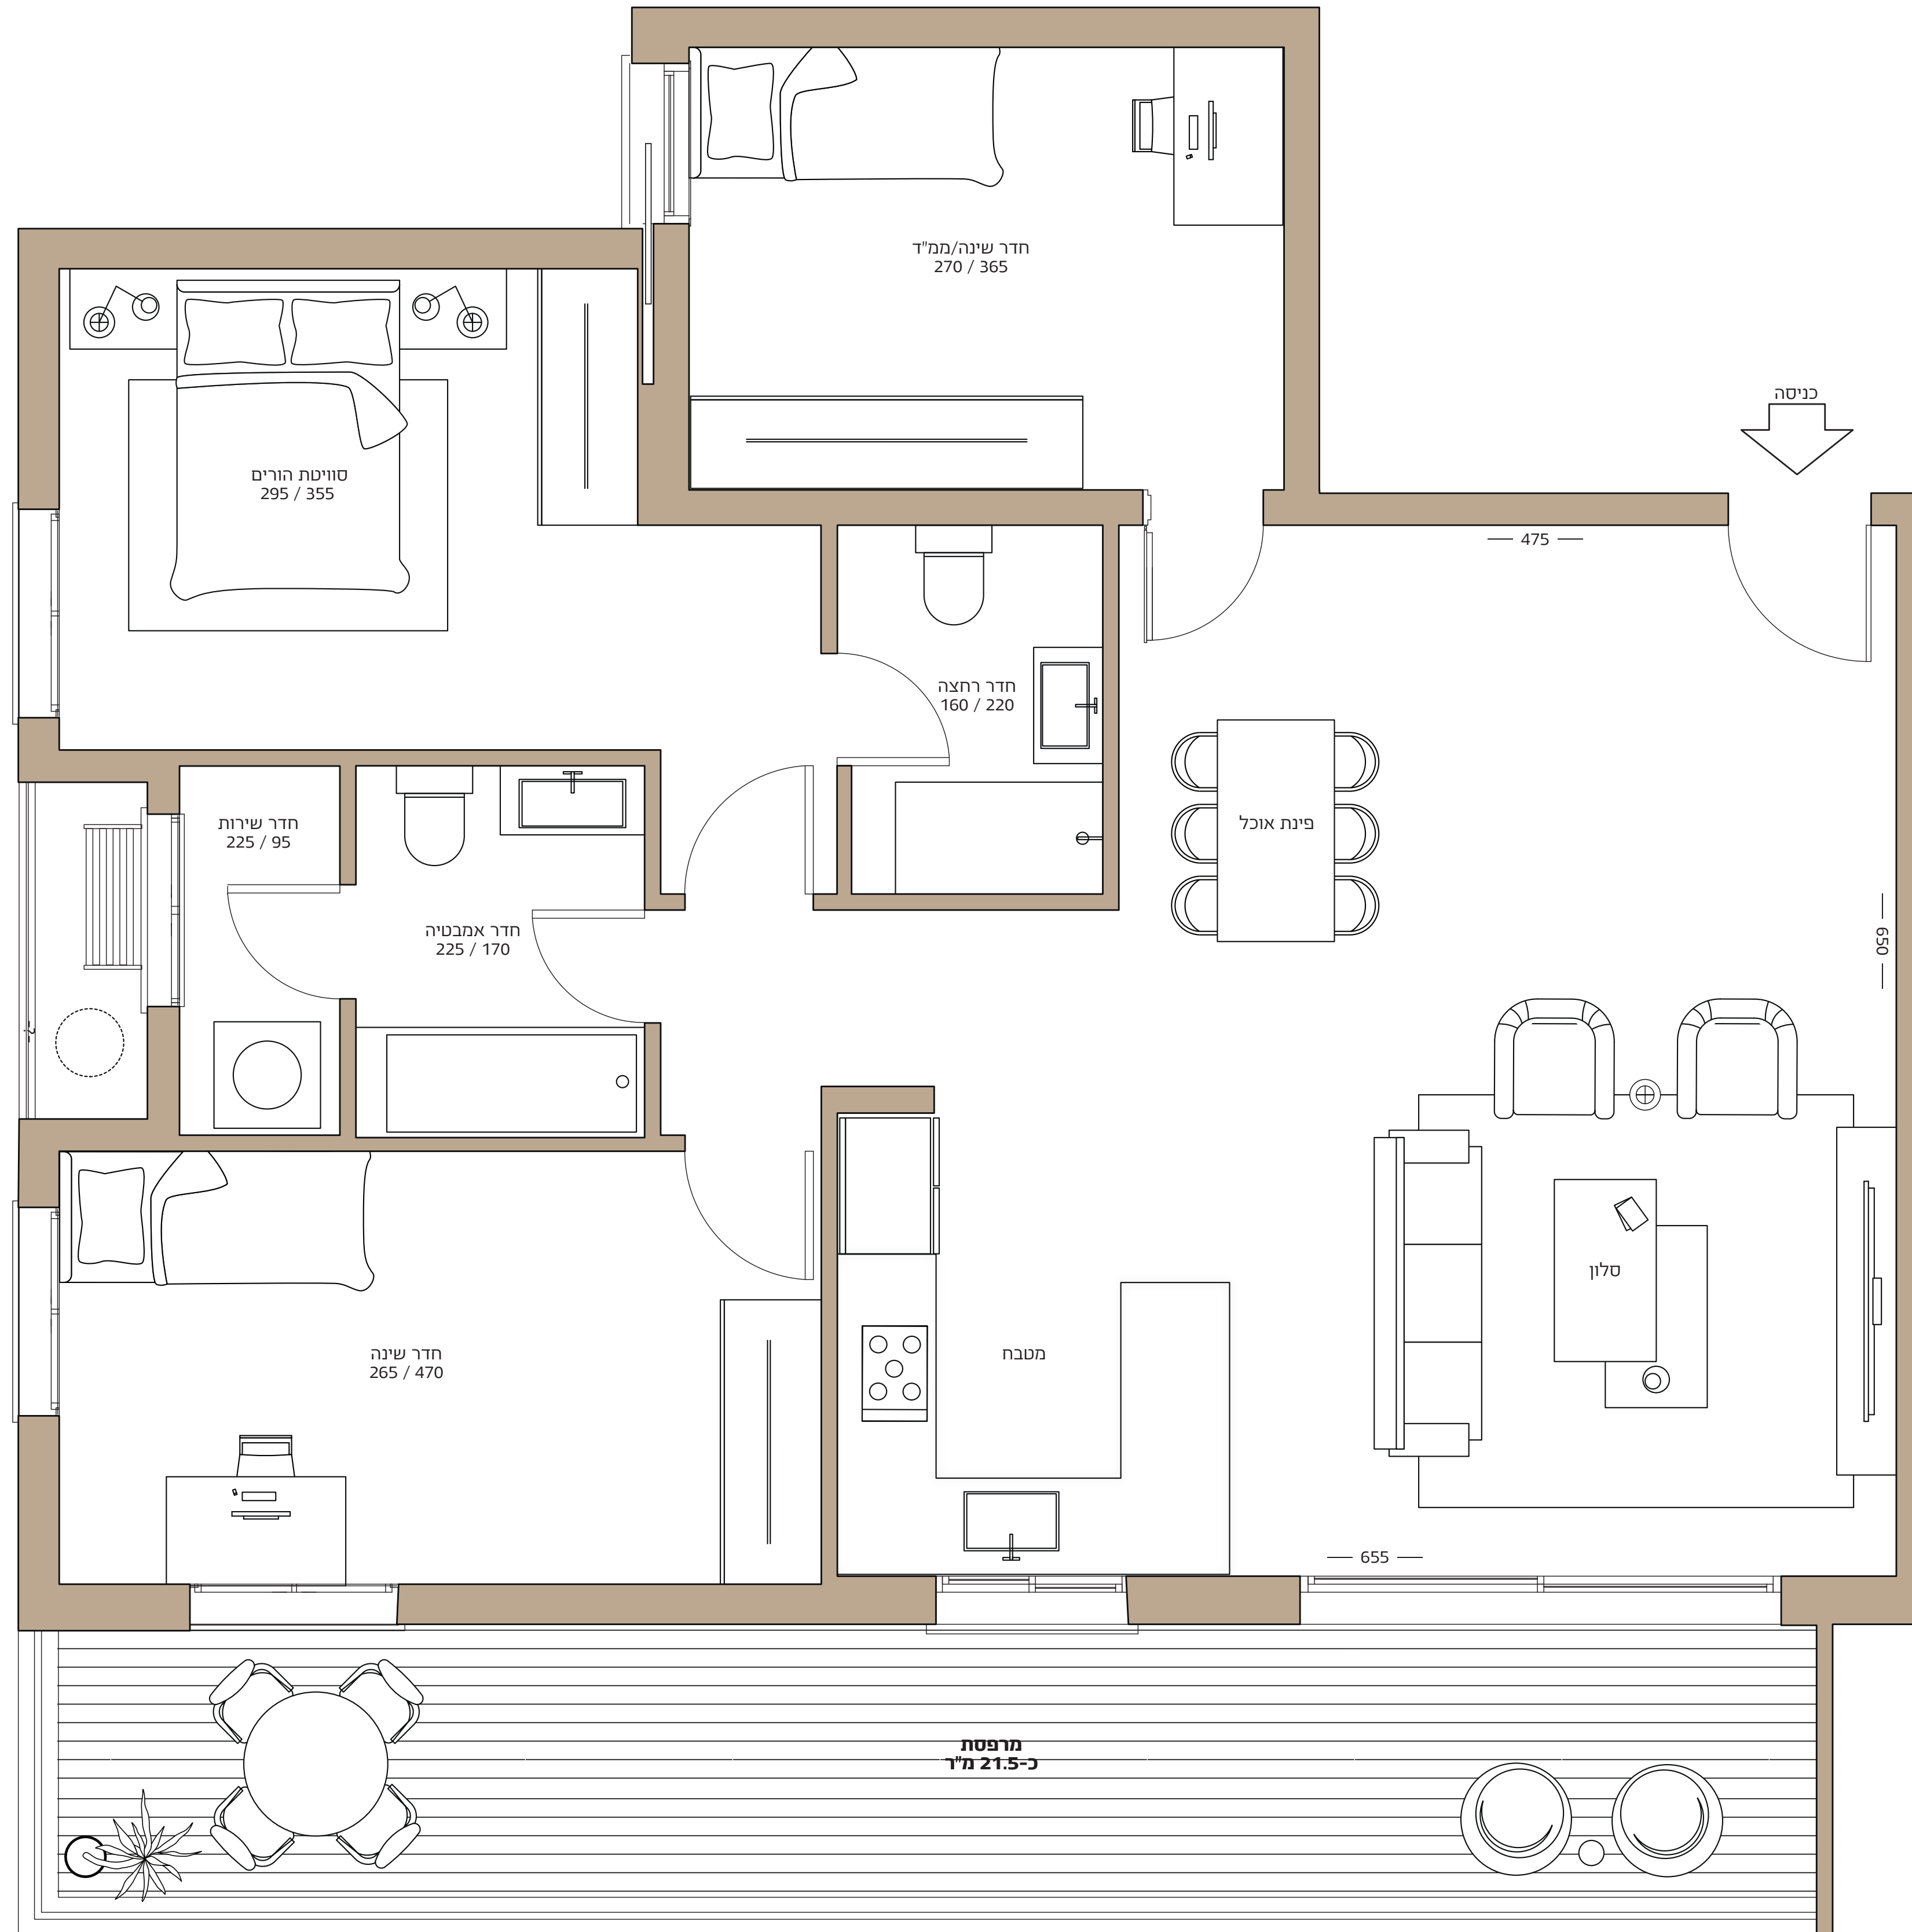

דירת 4 חדרים

קומה 1
כיווני אוויר: דרום-מערב
שטח הדירה: 99.5 מ"ר
מרפסת: כ-21.5 מ"ר

זליג בט

העצמאות

הערה: בכפוף לדגם/דגמים שנבחרו על ידי האדריכל ולמלאי קיים/מצב קיים. החברה רשאית לשנות/או להחליף את המפרט ללא הודעה מוקדמת. בכל מקרה של סתירה בין האמור לעיל ובין המפרט הטכני, את החברה יחייבו המפרט הטכני ותכנית המכר החתומים המצורפים לחוזה בלבד. ט.ל.ה. התכנית אינה מחייבת והיא להמחשה בלבד. התכנית המחייבת הינה התכנית שתצורף לחסכם.