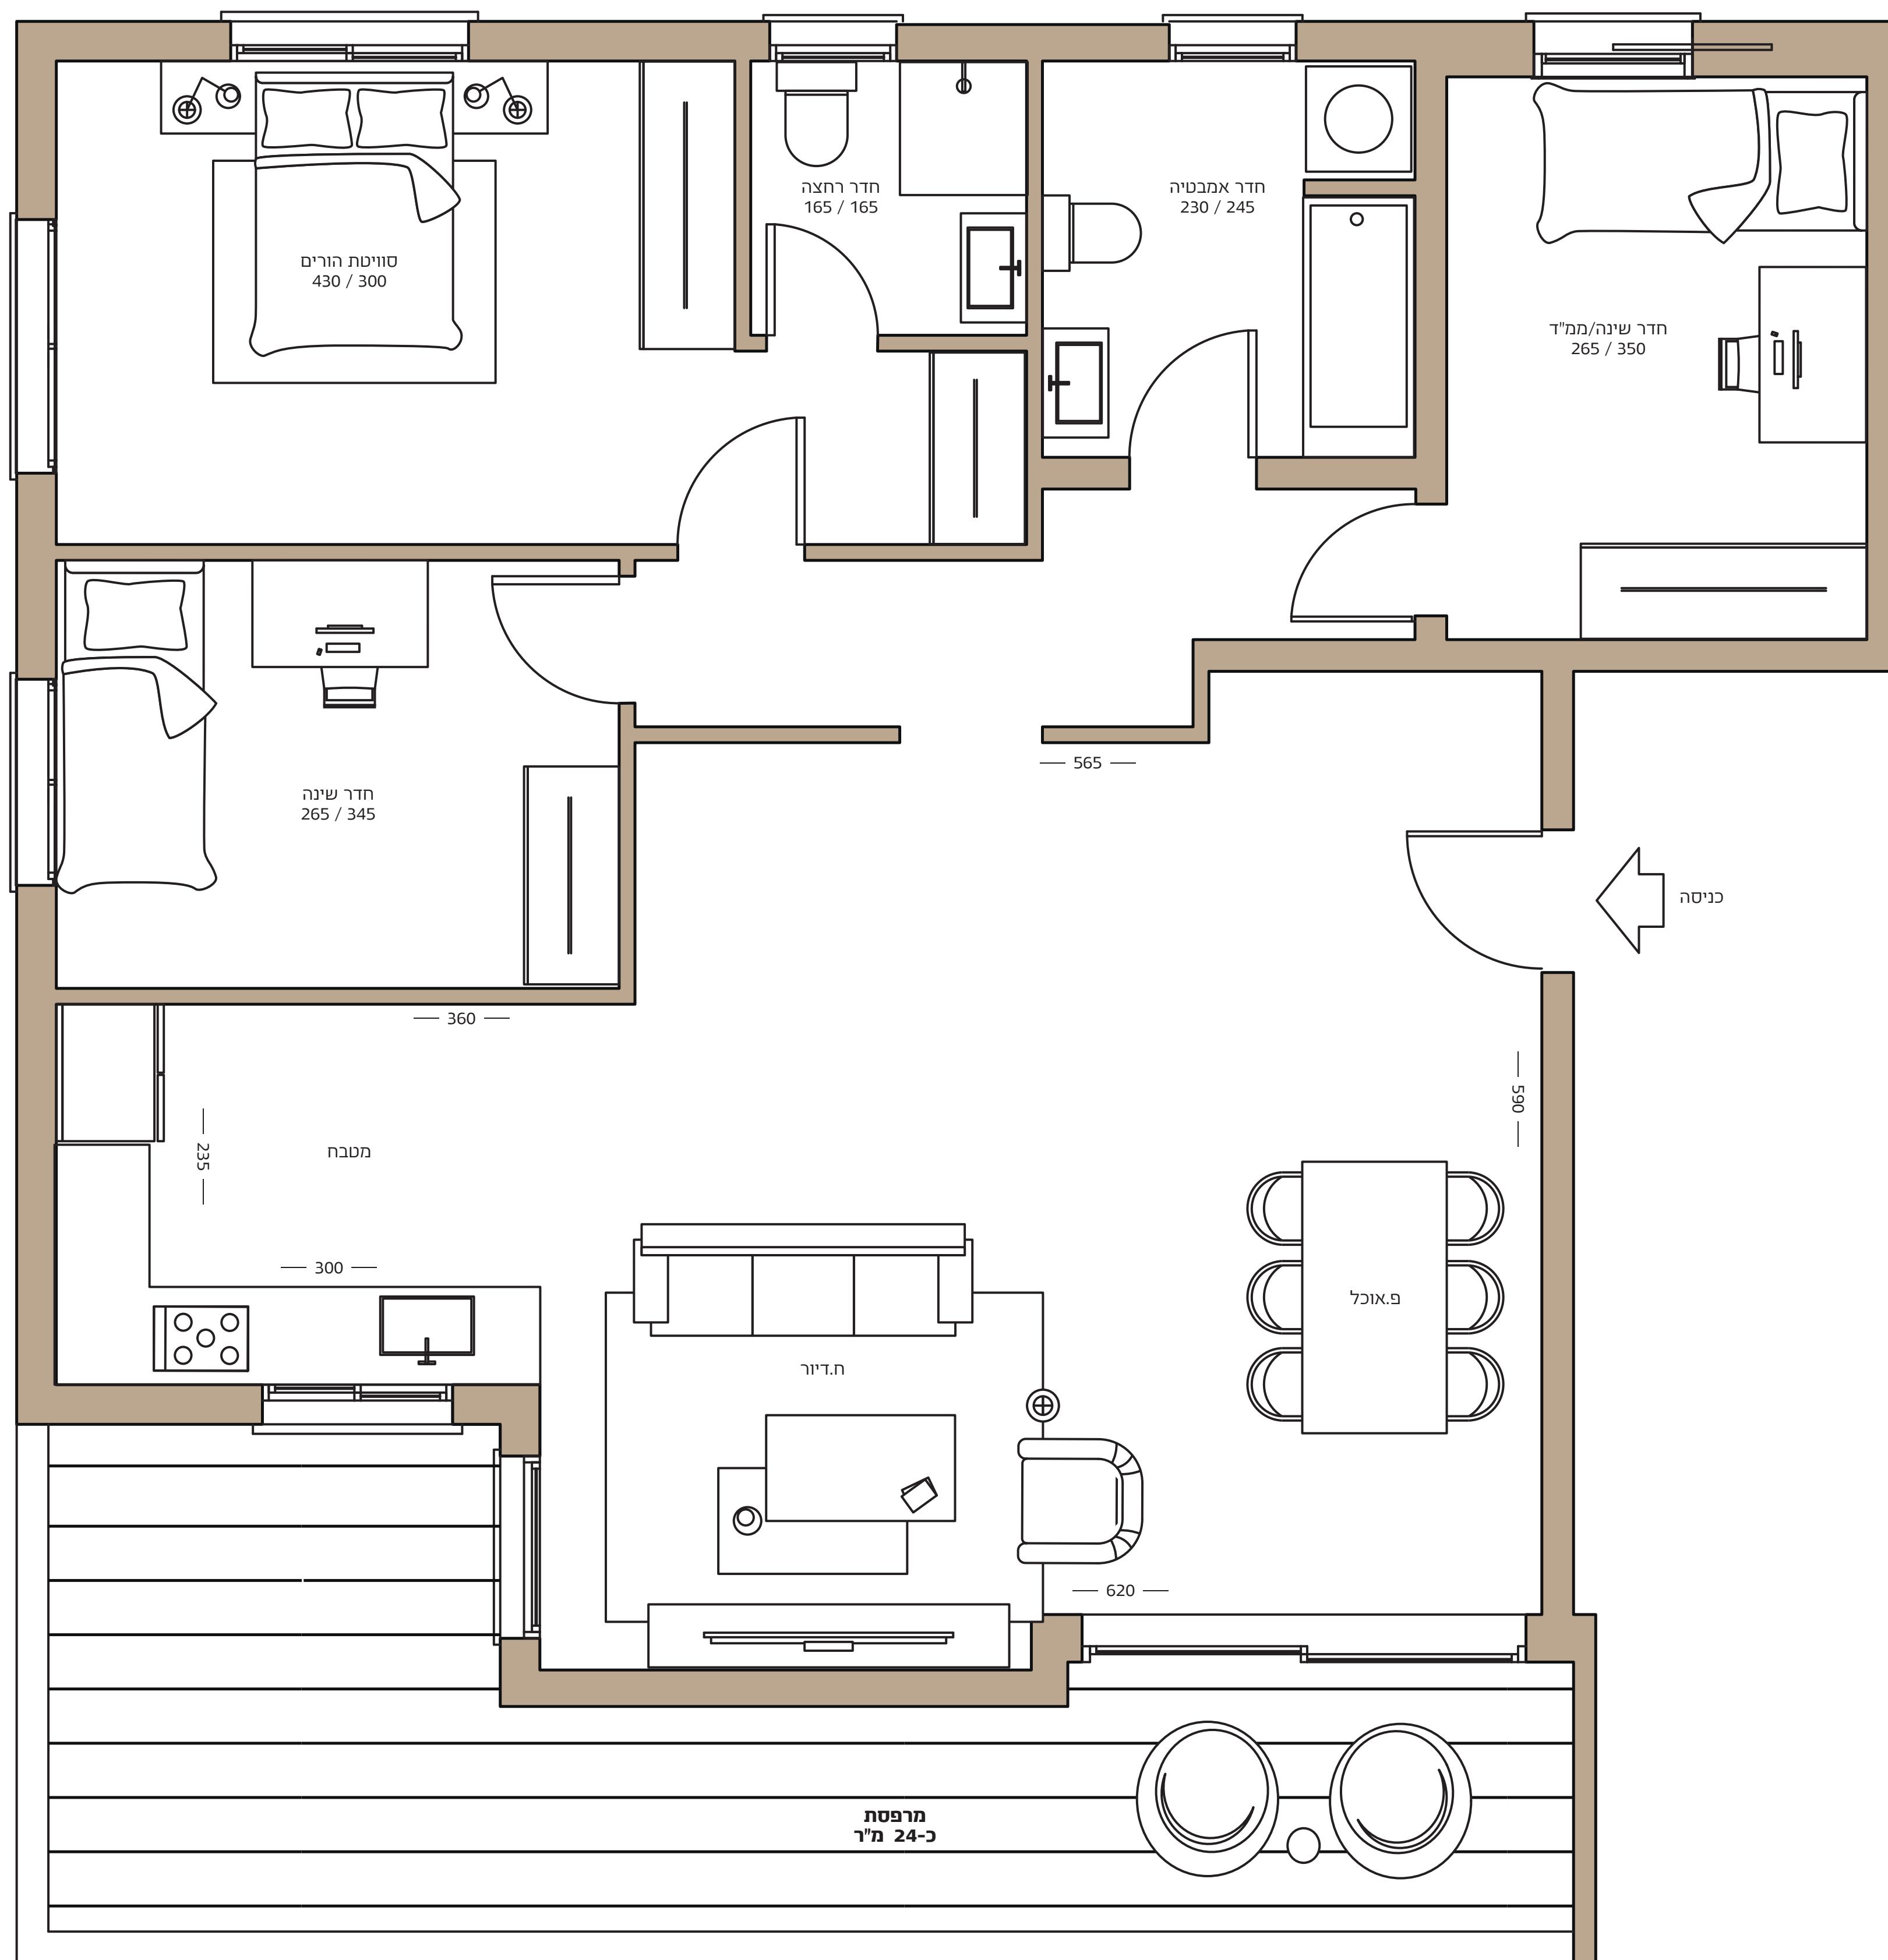

פנטהאוז 4 חדרים

קומה: 9
כיווני אוויר: צפון-מערב-דרום
שטח הדירה: 104.5 מ"ר
מרפסת: 24 מ"ר