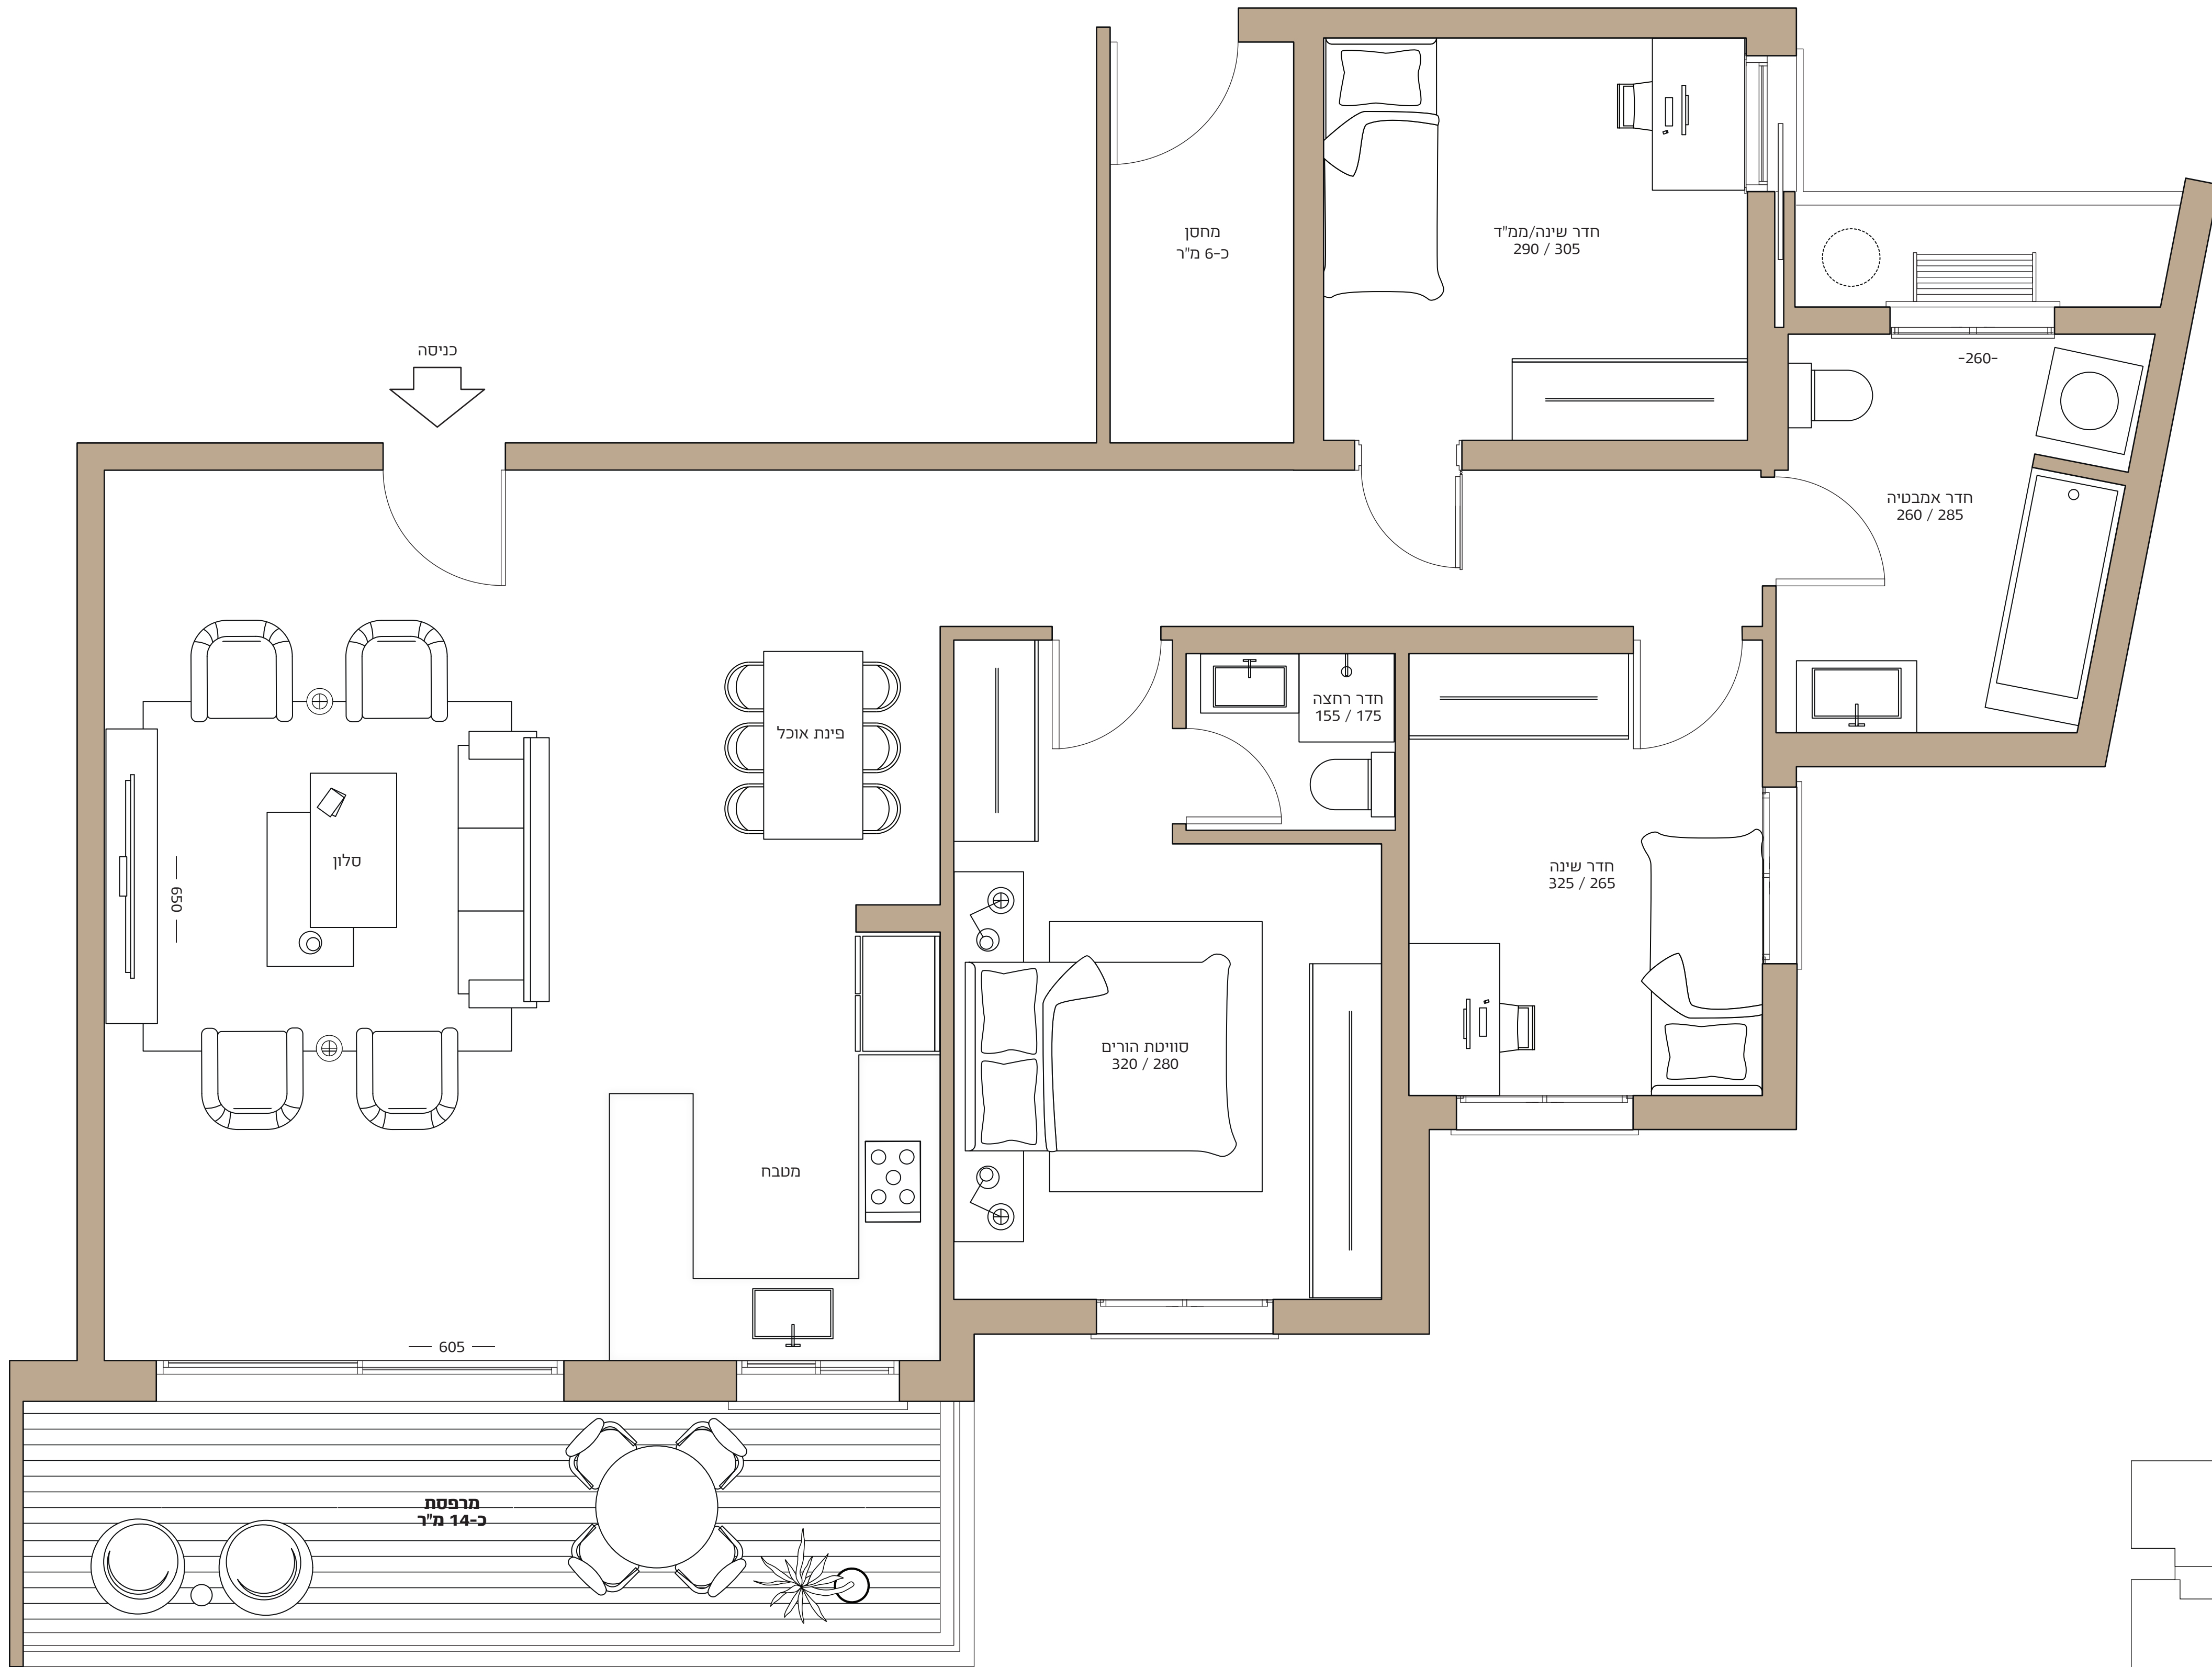

# דירת 4 חדרים

קומות 2-8  
 כיווני אוויר: דרום-מזרח  
 שטח הדירה: 99.5 מ"ר  
 מרפסת: כ-14 מ"ר  
 מחסן כ-6 מ"ר

זליג בטי

העצמאות

הערה: בכפוף לדגם/דגמים שנבחרו על ידי האדריכל ולמלאי קיים/מצב קיים. החברה רשאית לשנות/או להחליף את המפרט ללא הודעה מוקדמת. בכל מקרה של סתירה בין האמור לעיל ובין המפרט הטכני, את החברה יחייבו המפרט הטכני ותכנית המכר החתומים המצורפים לחוזה בלבד. ט.ל.ה. התכנית אינה מחייבת והיא להמחשה בלבד. התכנית המחייבת הינה התכנית שתצורף לווסטם.