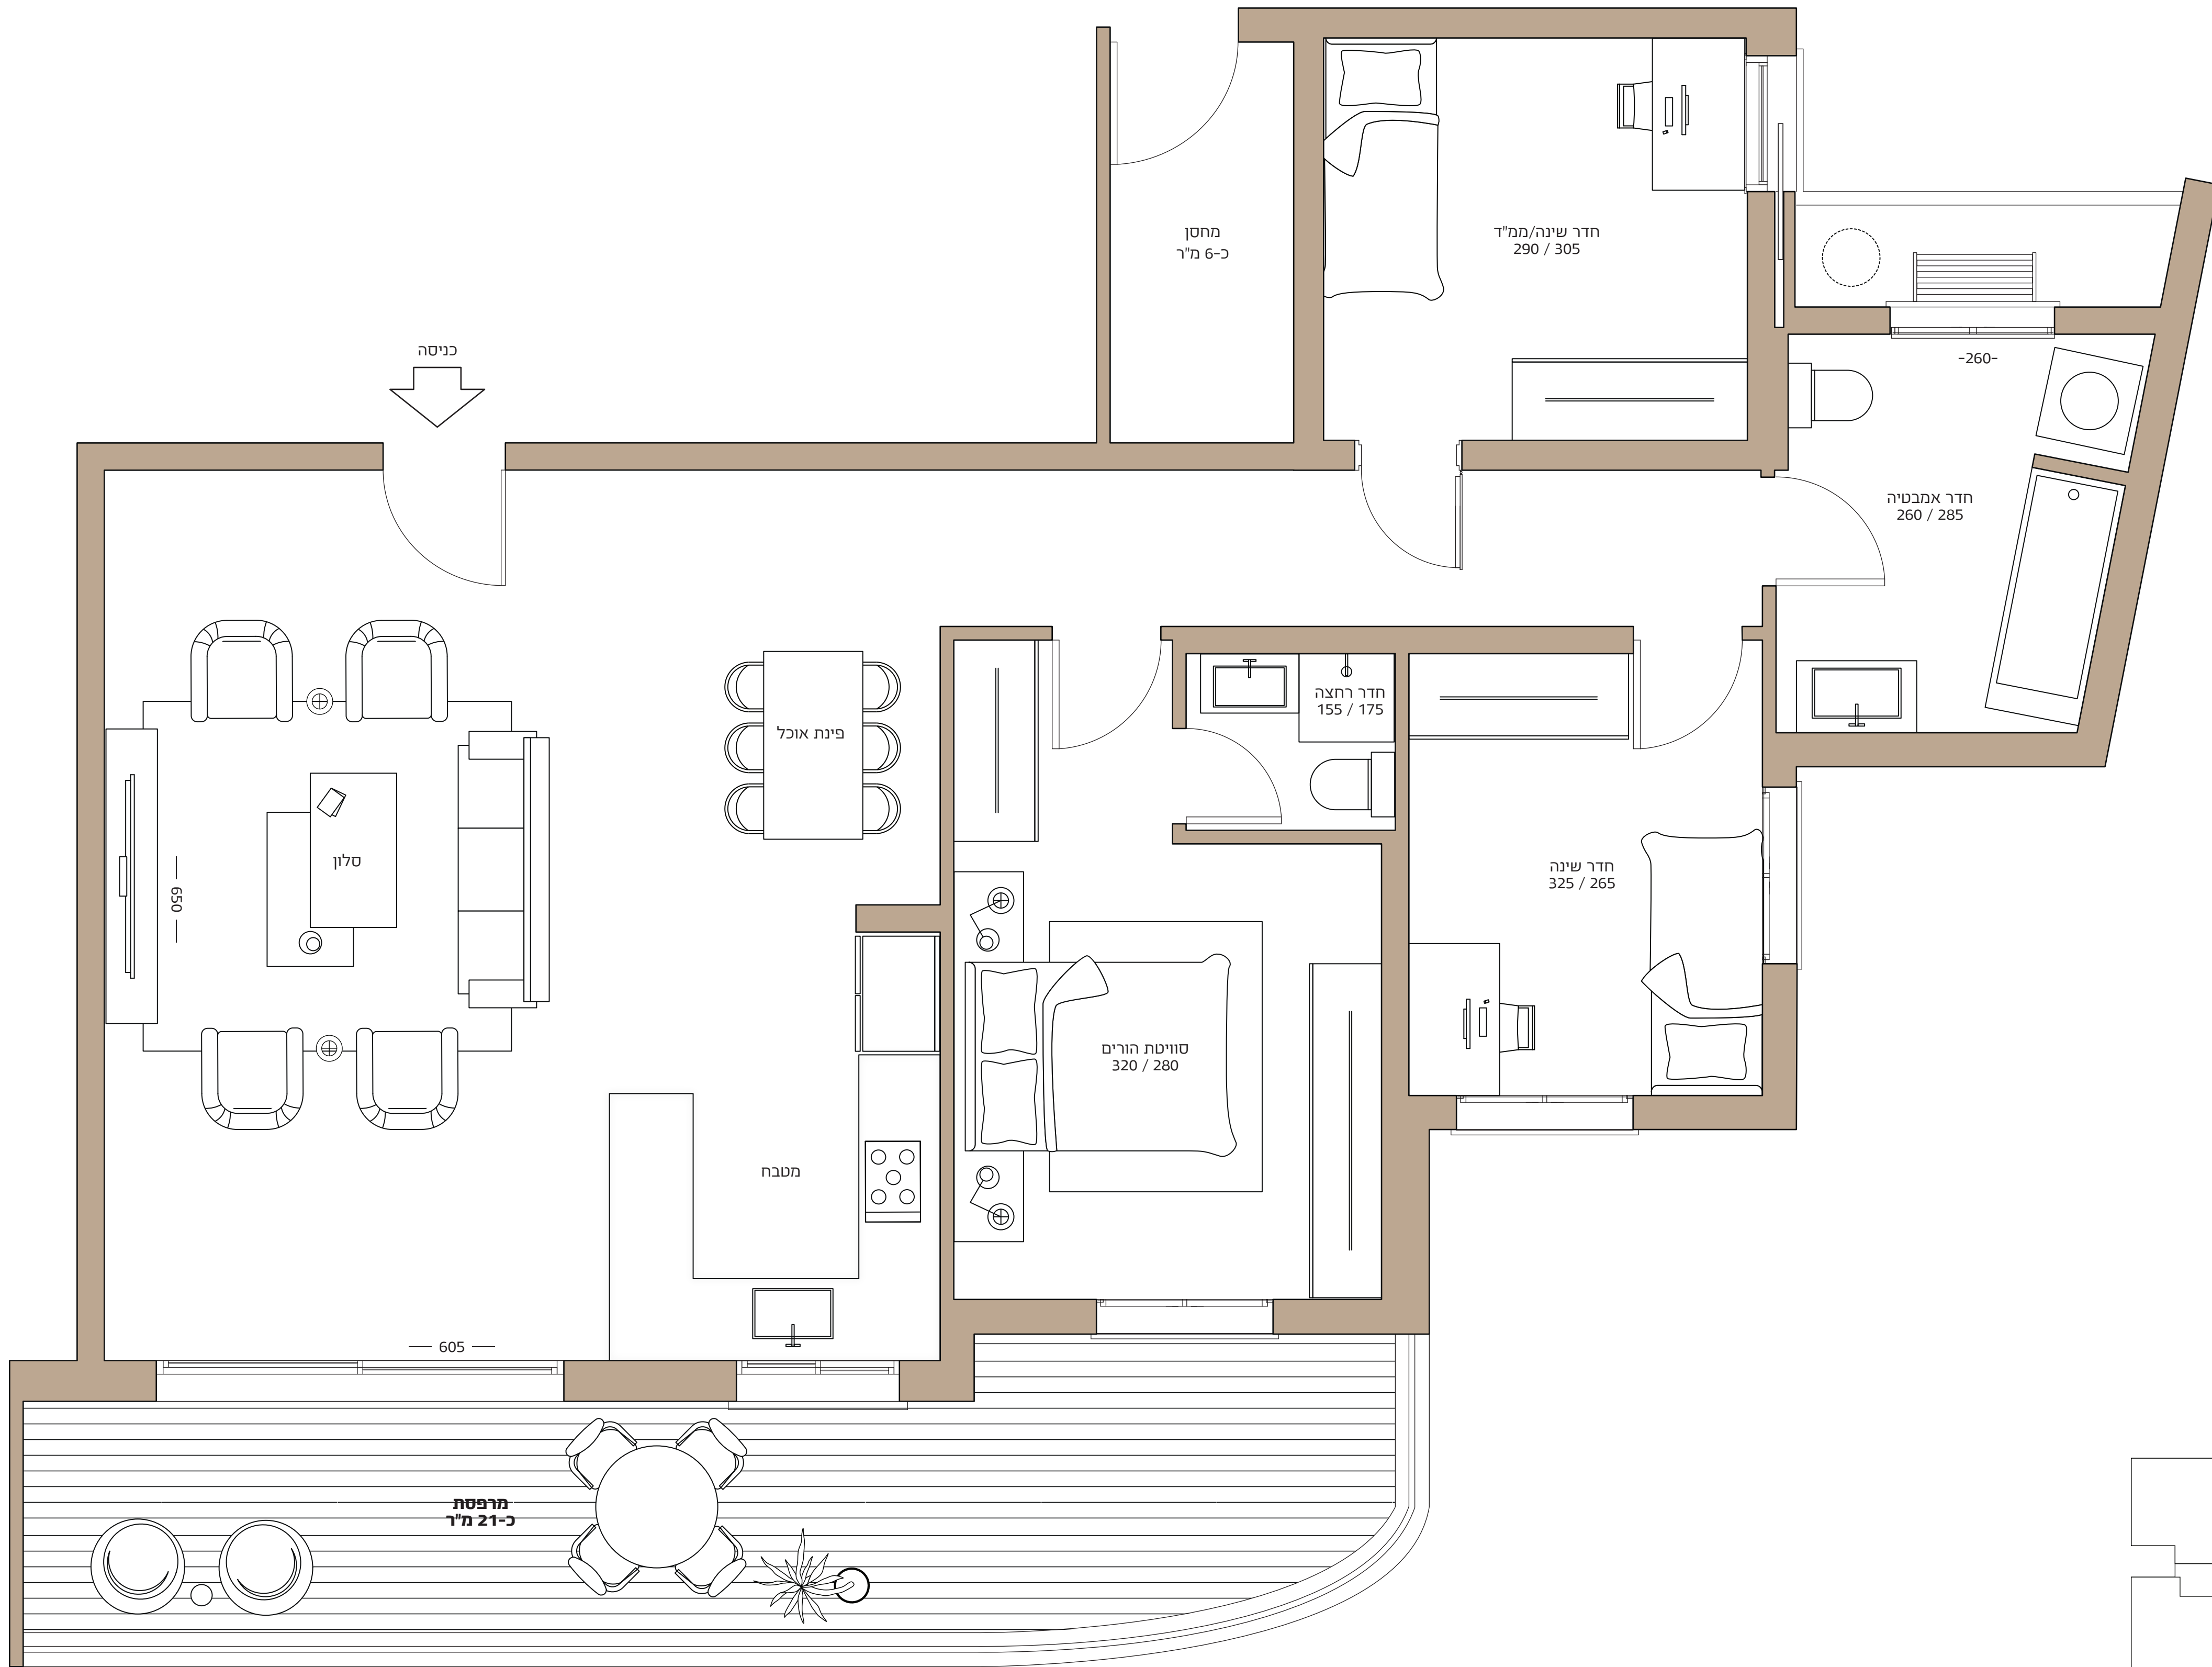

דירת 4 חדרים

קומה 1
 כיווני אוויר: דרום-מזרח
 שטח הדירה: 100.5 מ"ר
 מרפסת: כ-21 מ"ר
 מחסן כ-6 מ"ר

העצמאות

זליג בט