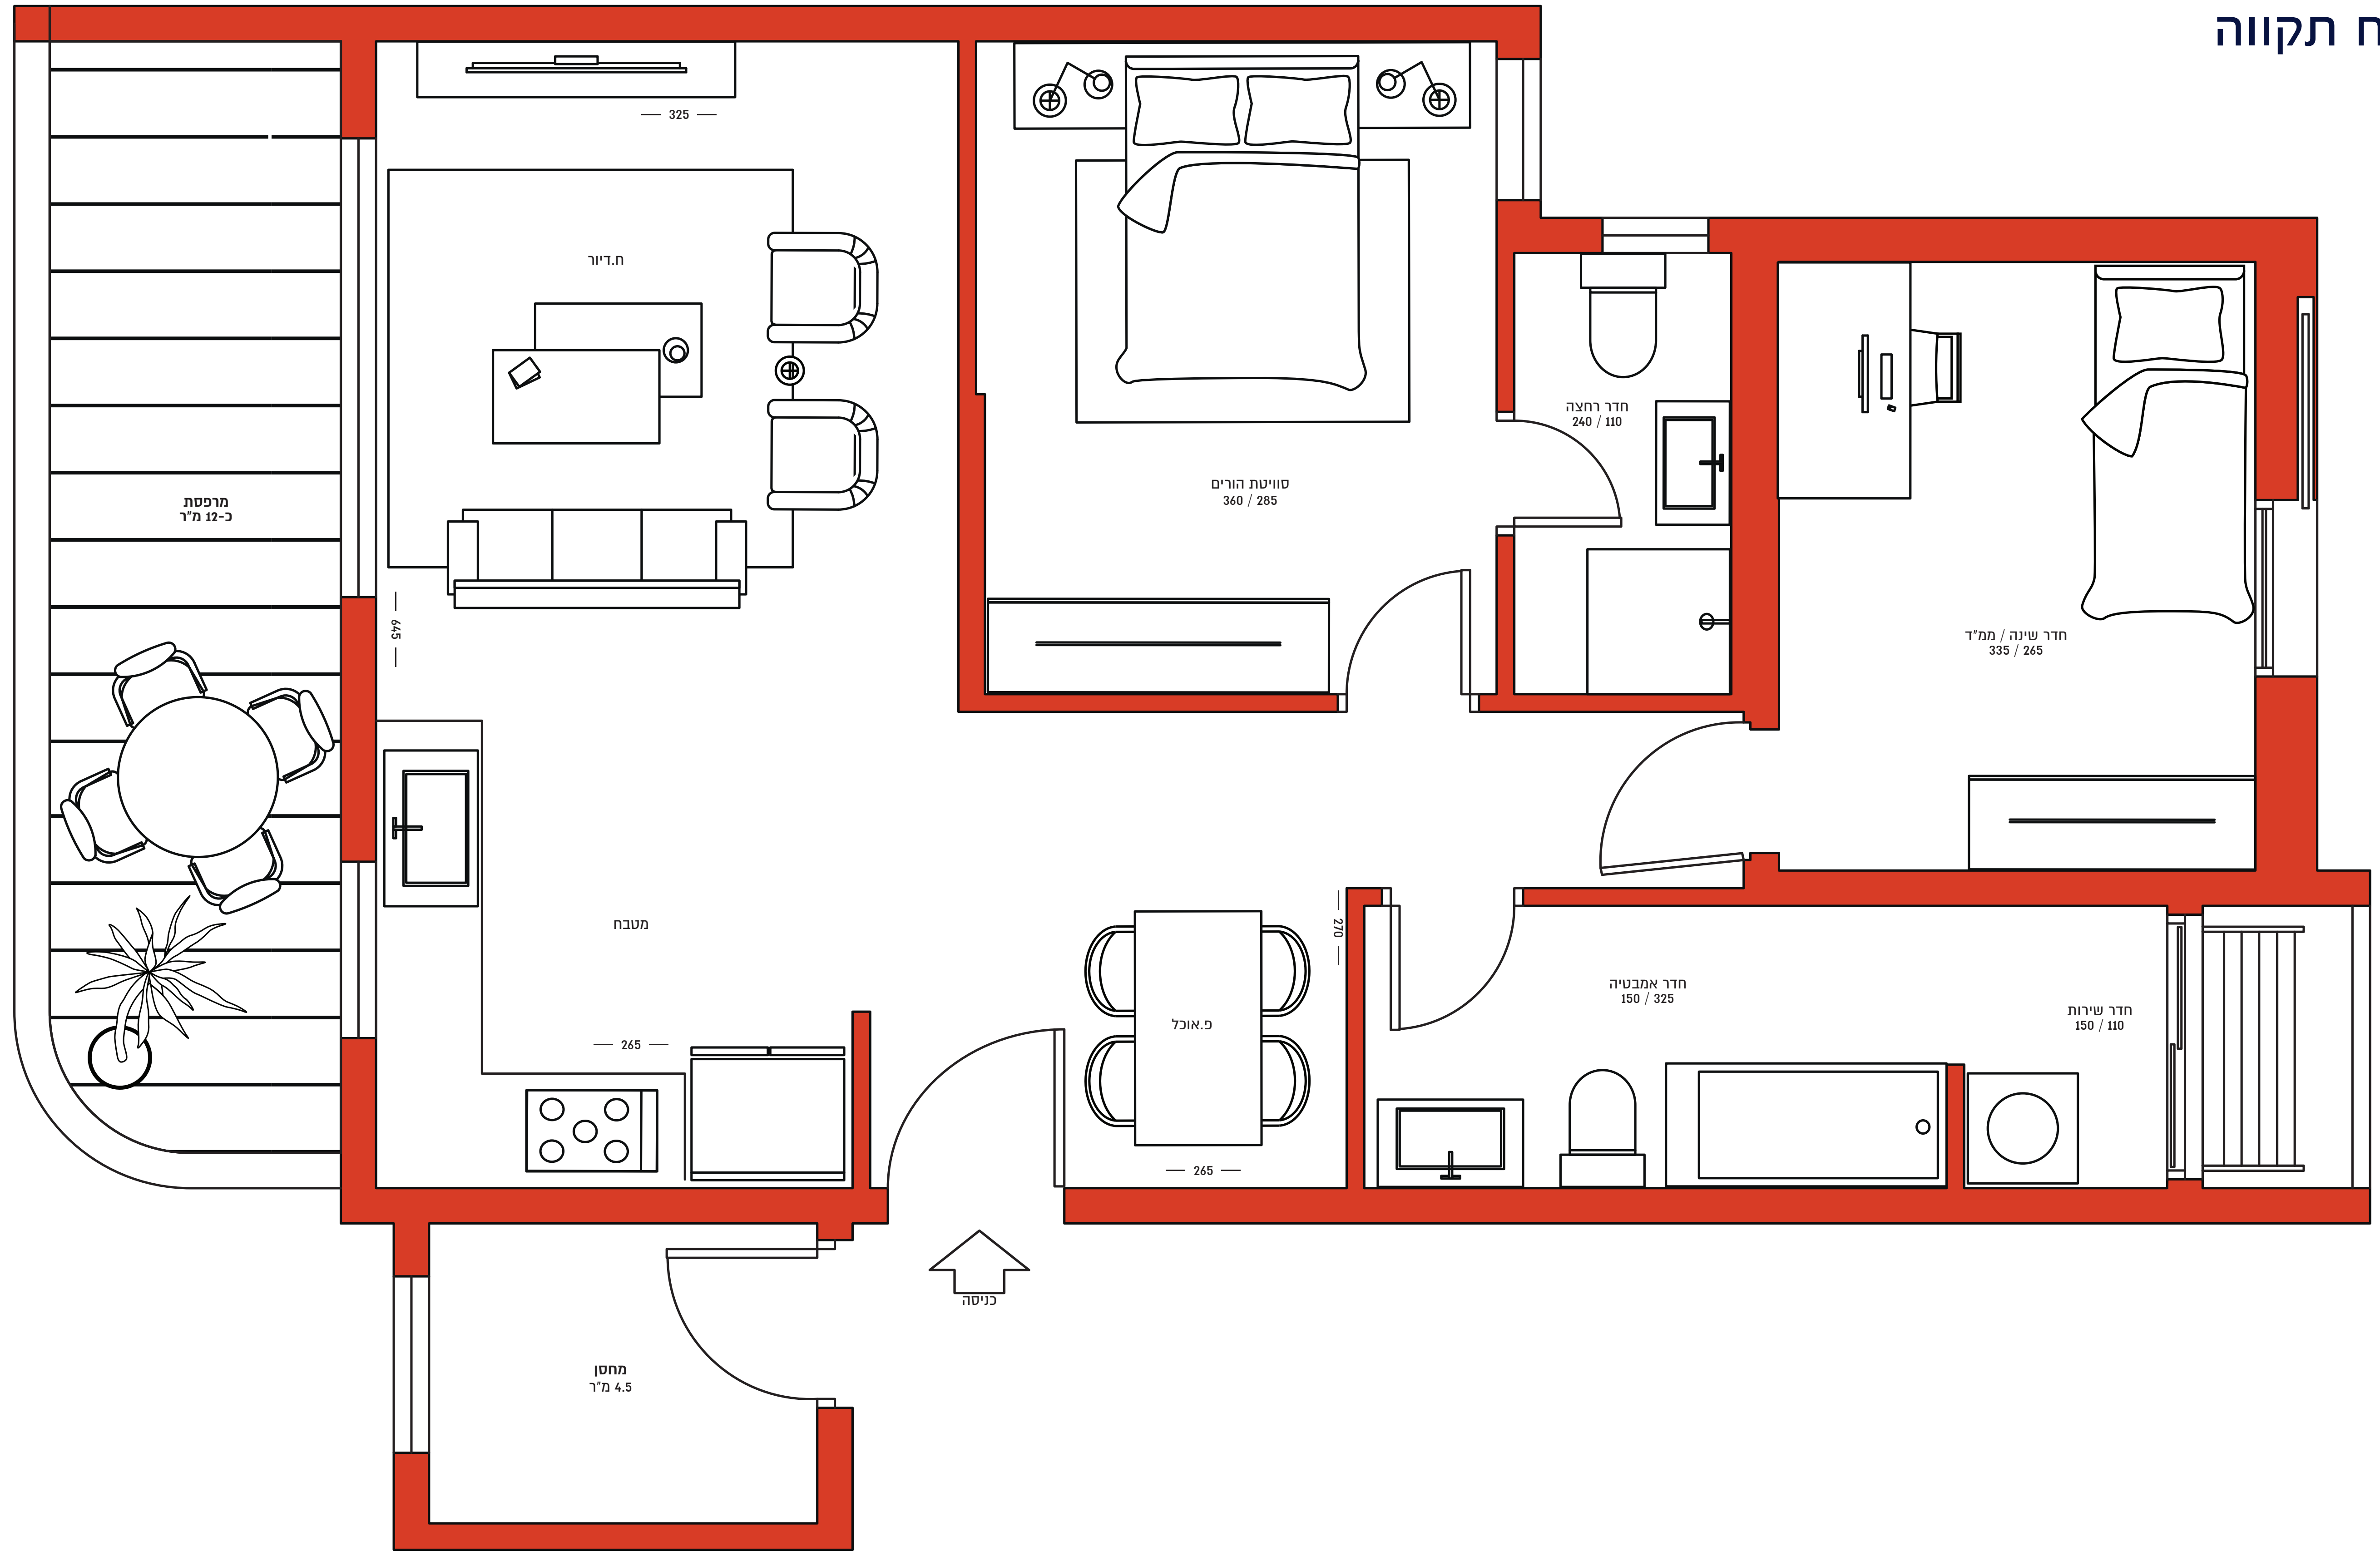

דירת 3 חדרים

קומות 1-8
כיווני אוויר: מזרח-מערב
שטח הדירה: 70 מ"ר
מרפסת: 12 מ"ר
מחסן: 4.5 מ"ר