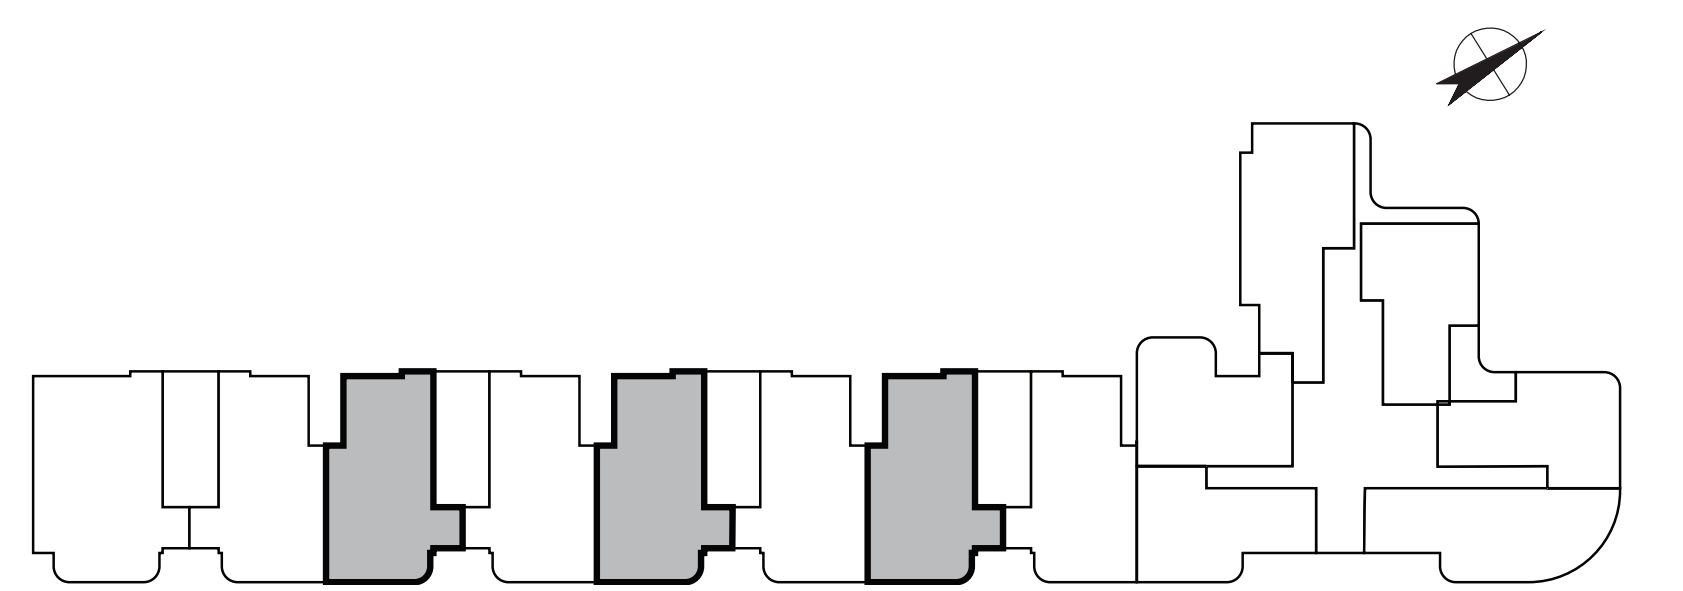

דירת 3 חדרים

קומות 1-8
כיווני אוויר: מזרח-מערב
שטח הדירה: 70 מ"ר
מרפסת: 12 מ"ר
מחסן: 4.5 מ"ר