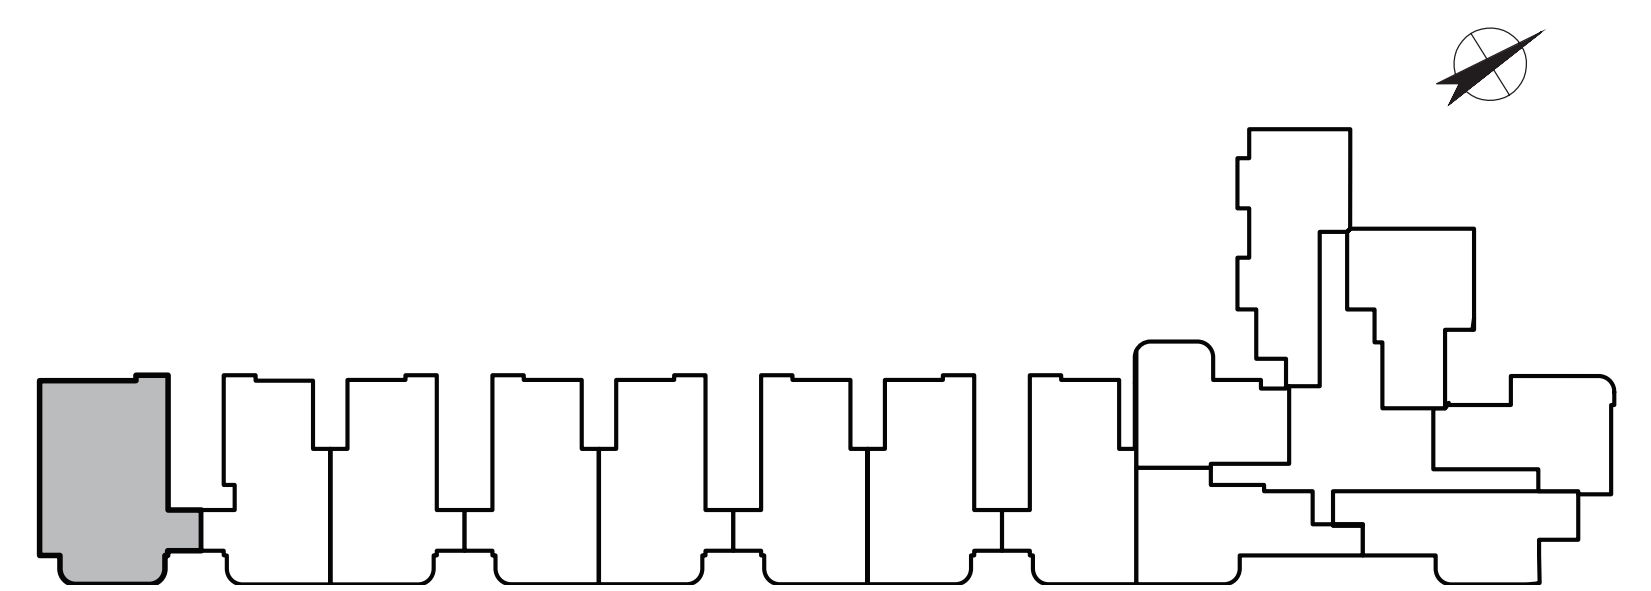

דופלקס 4 חדרים

קומות 9-10
כיווני אוויר: דרום-מזרח-דרום
שטח הדירה: 117 מ"ר
מרפסות: 54 מ"ר
מחסן: 5.5 מ"ר