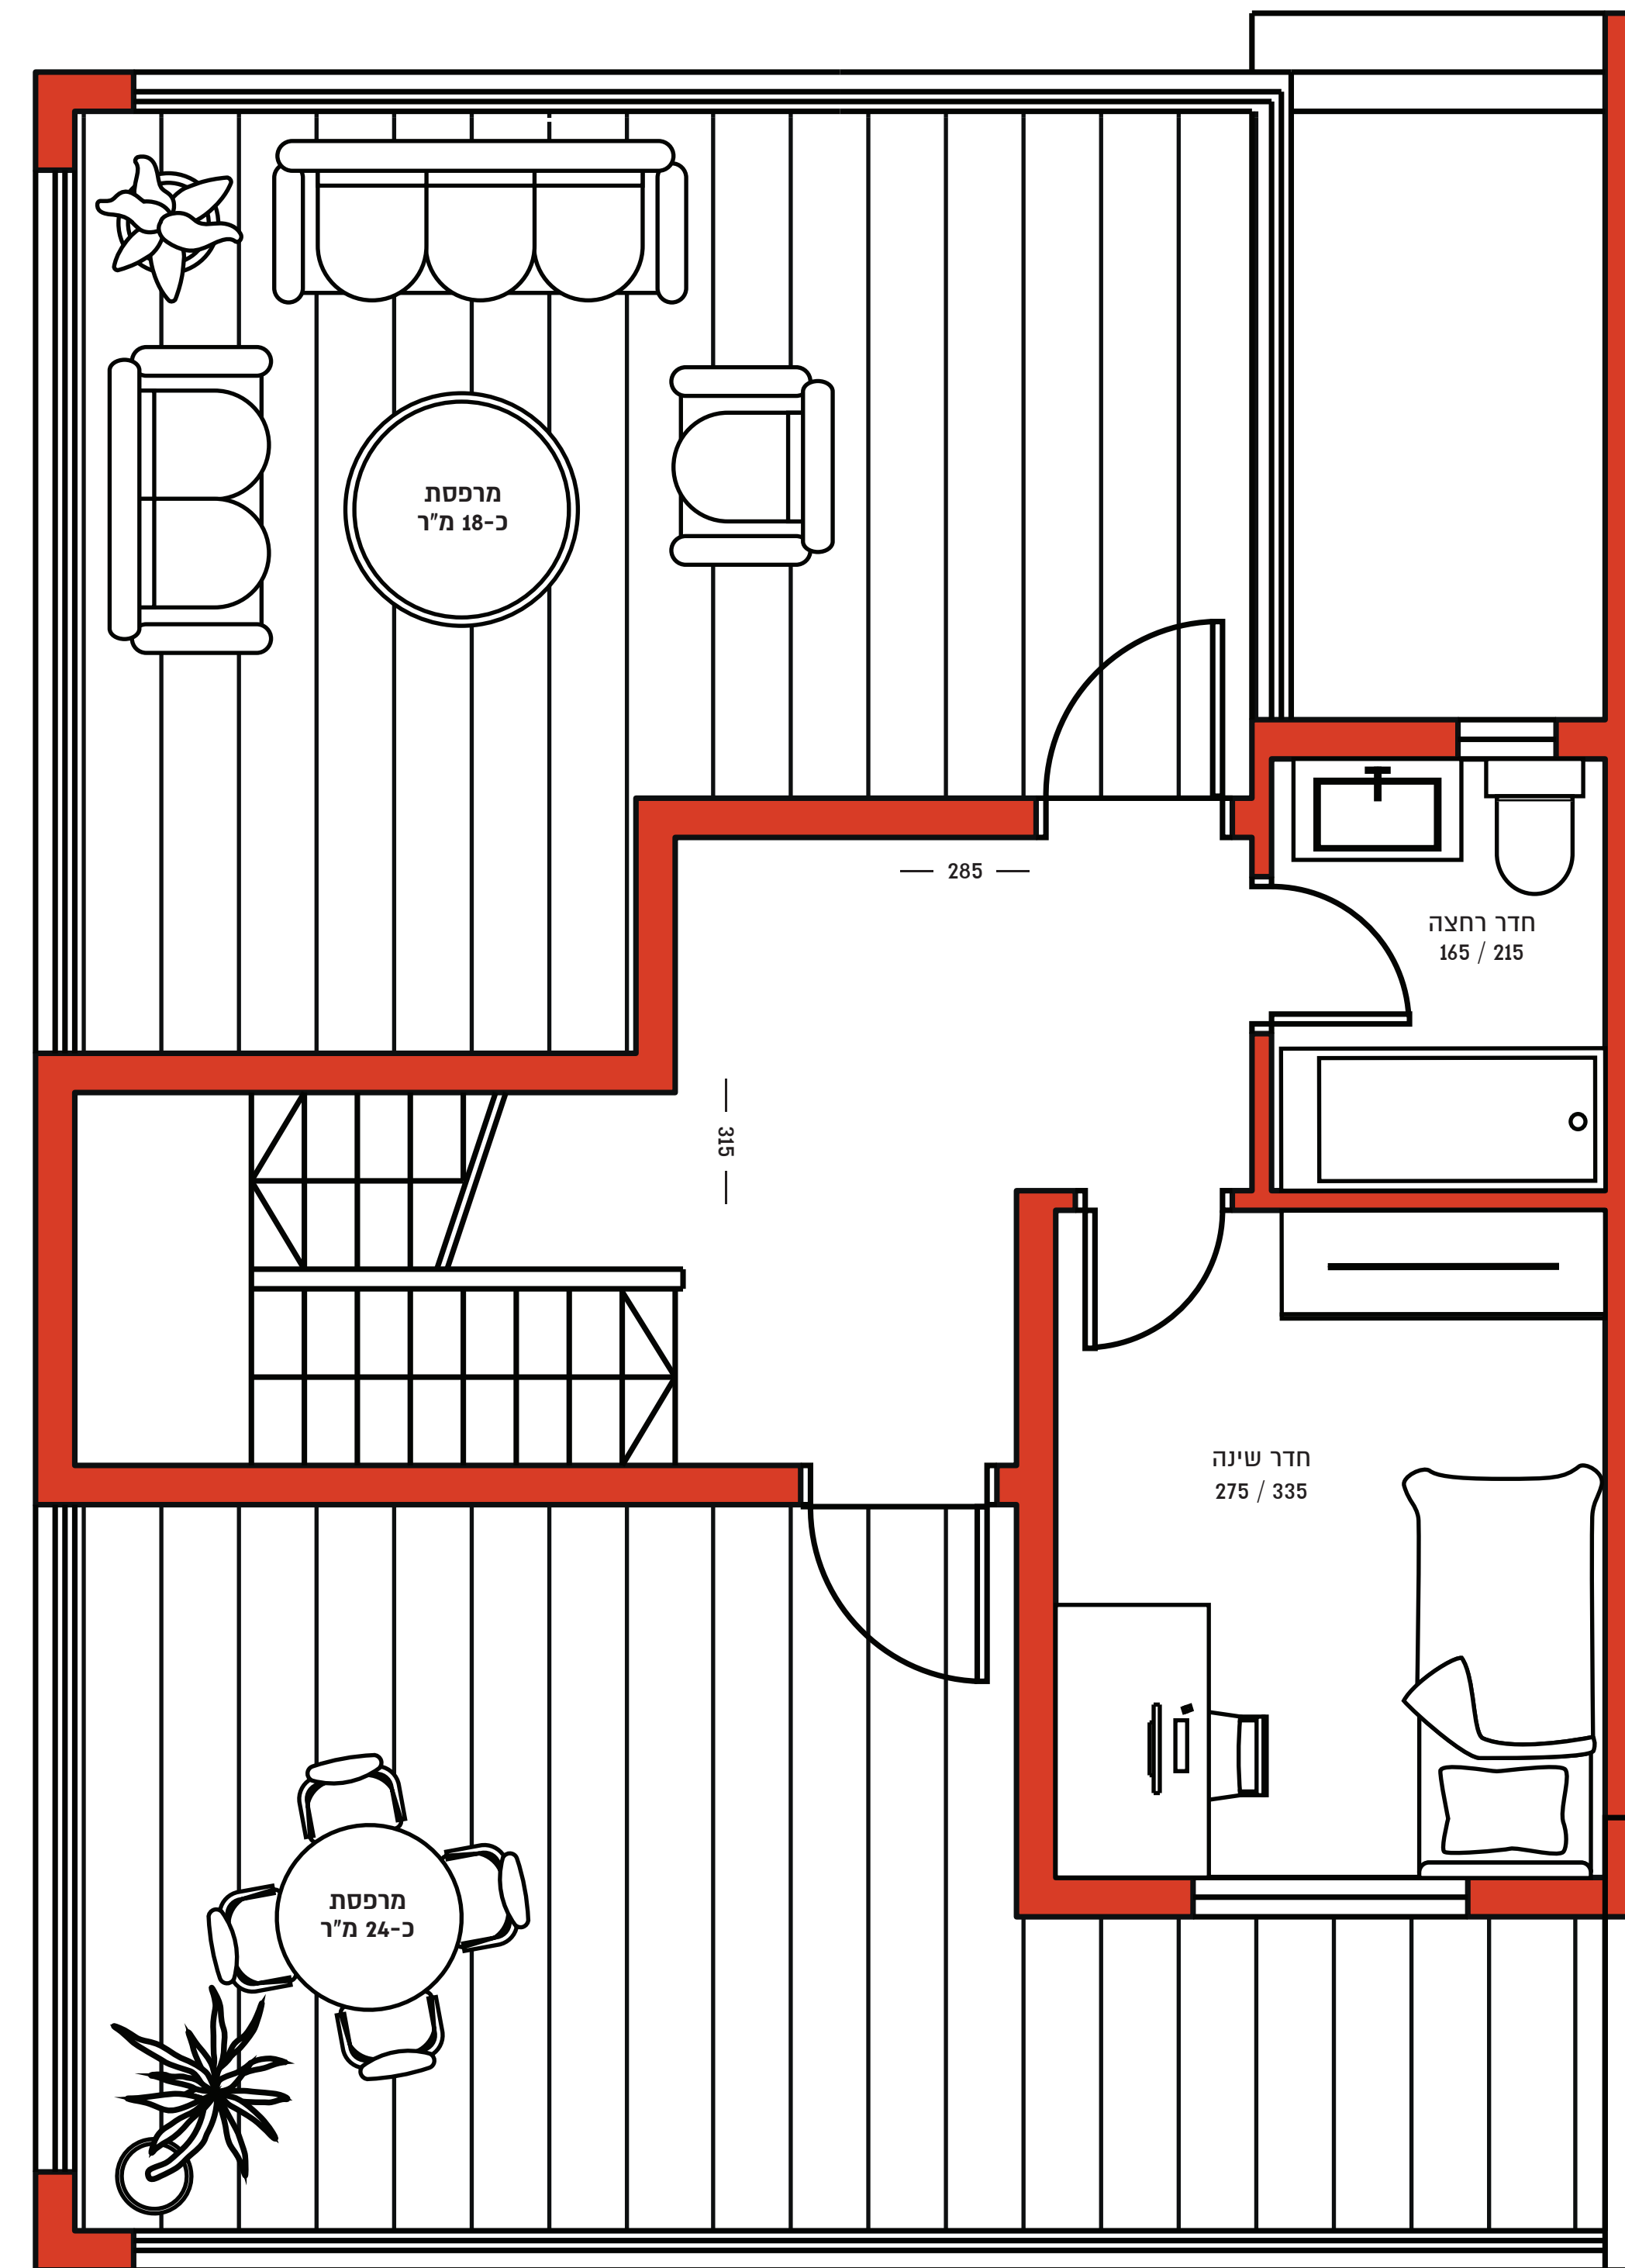

דופלקס 4 חדרים

קומות 9-10
כיווני אוויר: דרום-מזרח-דרום
שטח הדירה: 117 מ"ר
מרפסות: 54 מ"ר
מחסן: 5.5 מ"ר