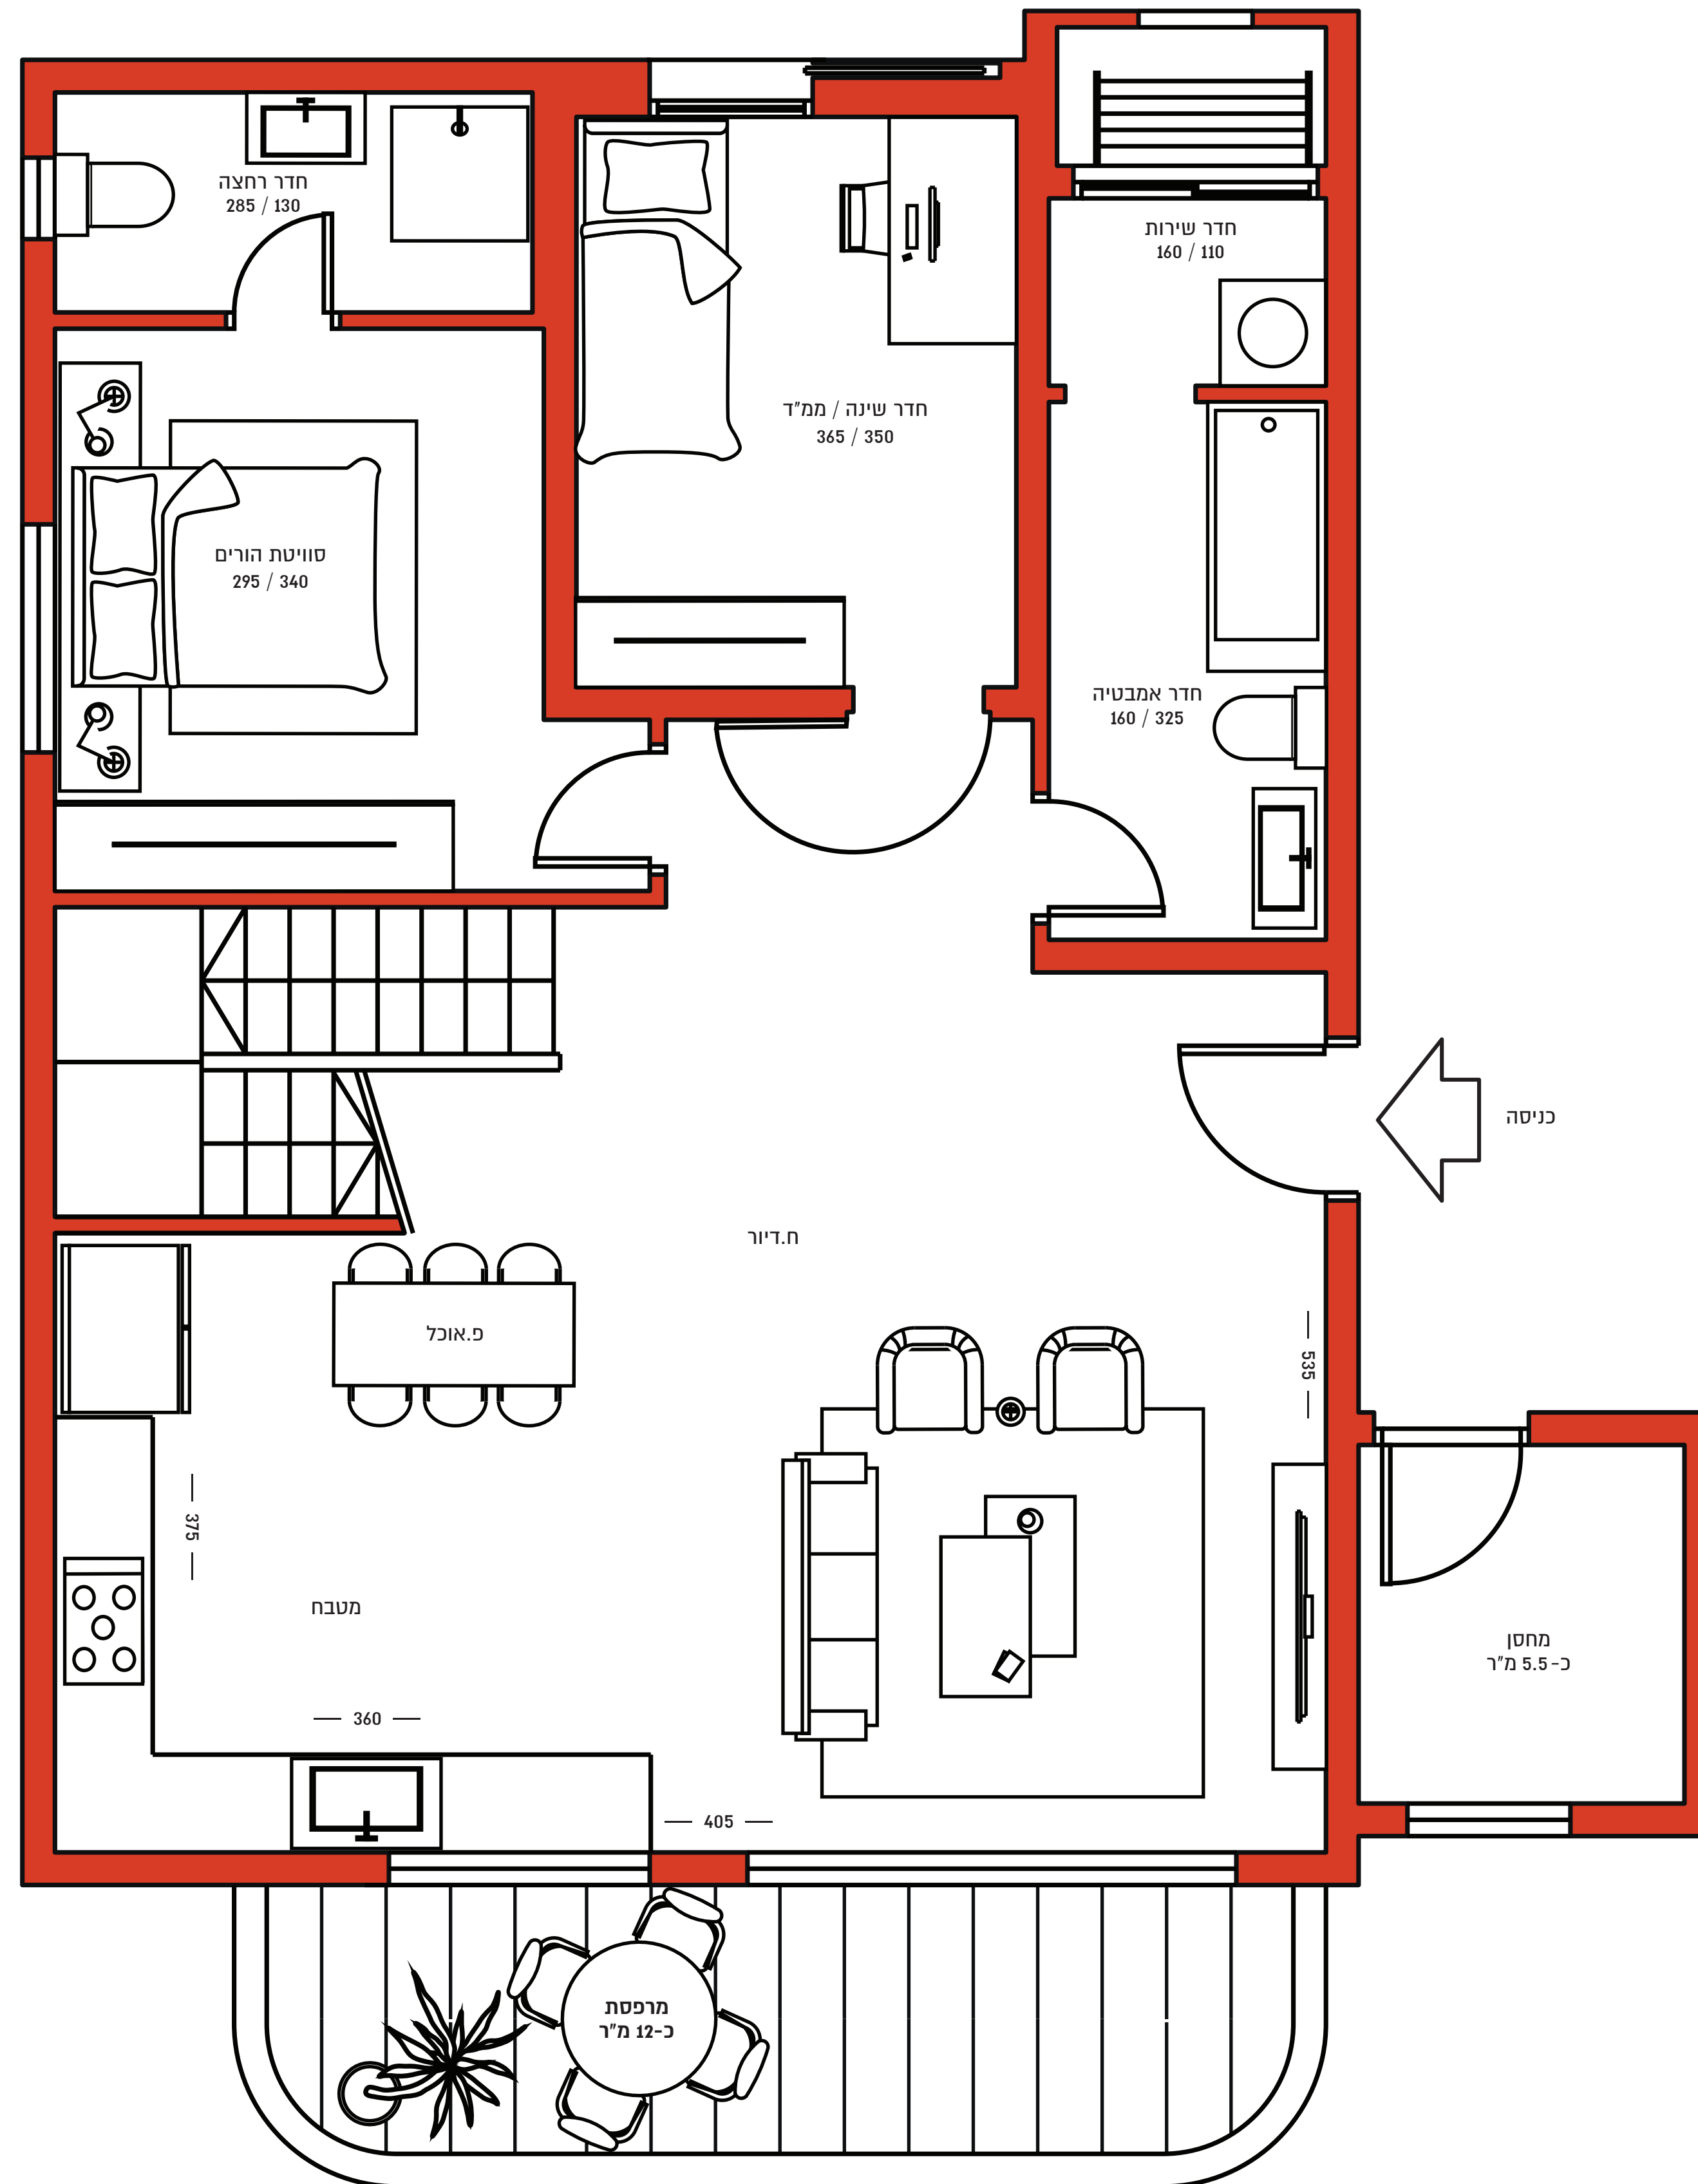

דופלקס 4 חדרים

קומות 9-10
כיווני אוויר: דרום-מזרח-דרום
שטח הדירה: 117 מ"ר
מרפסות: 54 מ"ר
מחסן: 5.5 מ"ר