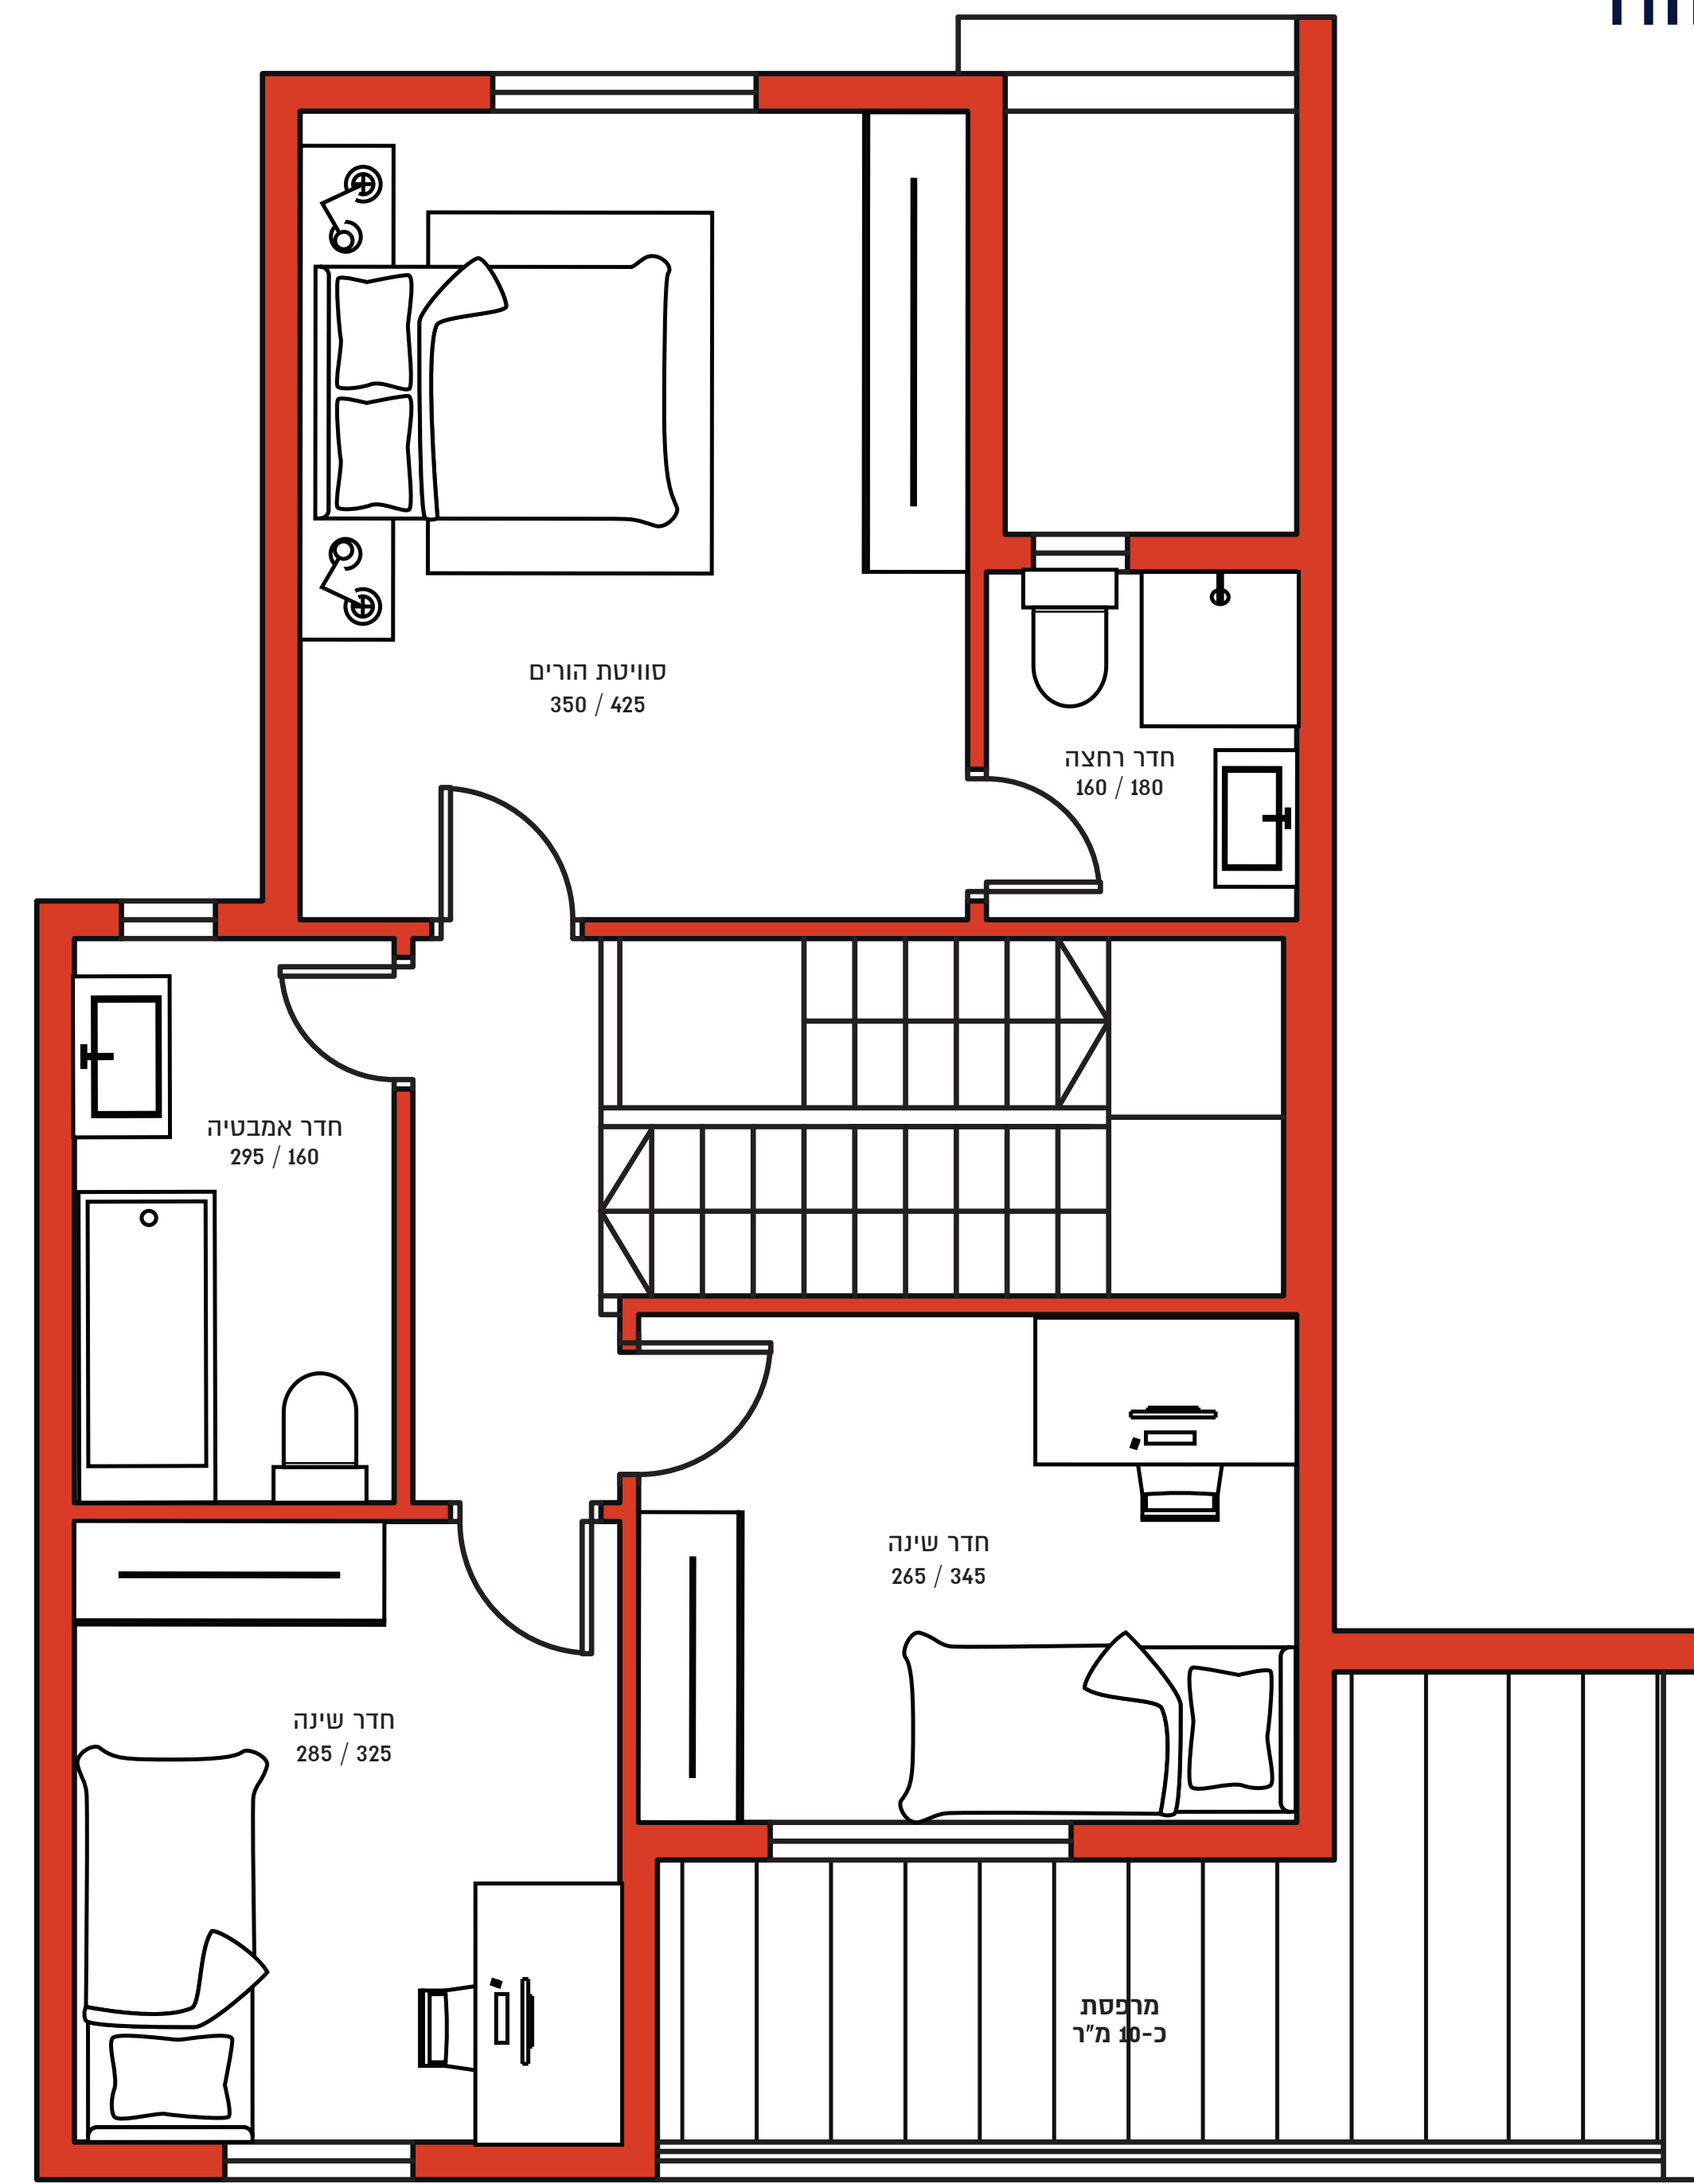

PC4

קרול 5-7, פתח תקווה

דופלקס 5 חדרים

קומות 9-10
כיווני אוויר: מזרח-מערב
שטח הדירה: 122 מ"ר
מרפסות: 22 מ"ר
מחסן: 5.5 מ"ר