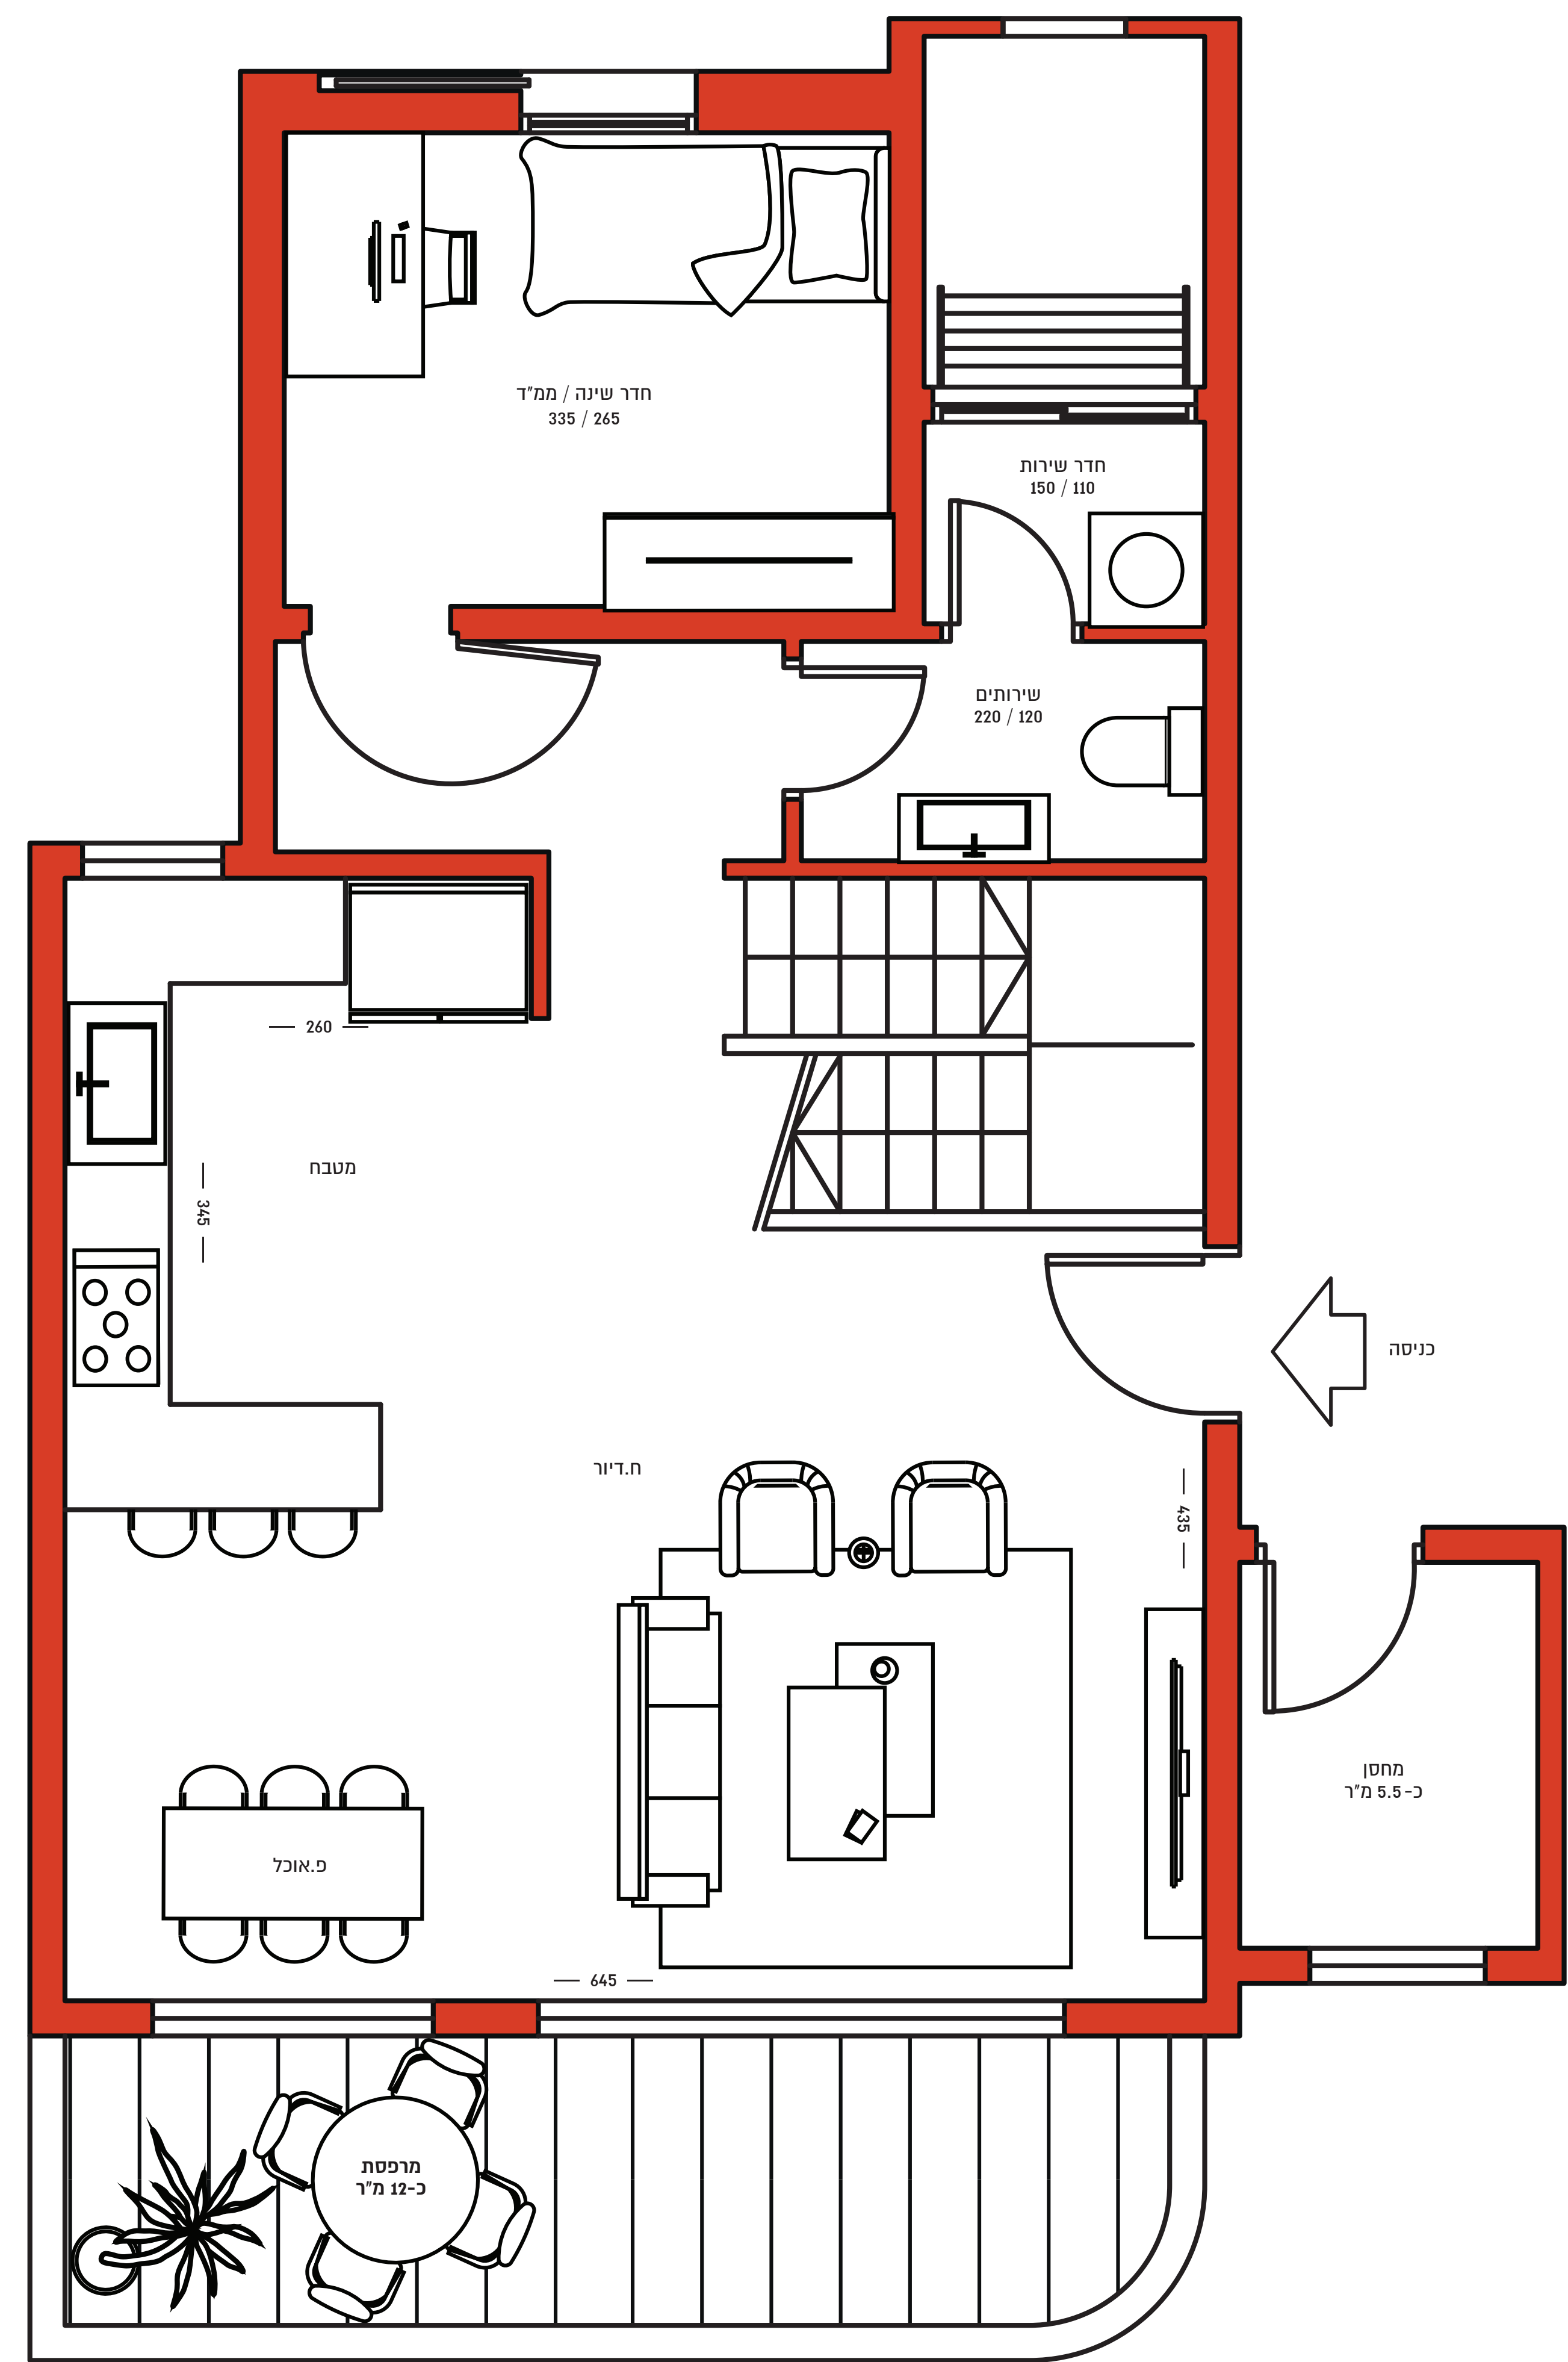

PC4

קרול 5-7, פתח תקווה

דופלקס 5 חדרים

קומות 9-10
כיווני אוויר: מזרח-מערב
שטח הדירה: 122 מ"ר
מרפסות: 22 מ"ר
מחסן: 5.5 מ"ר